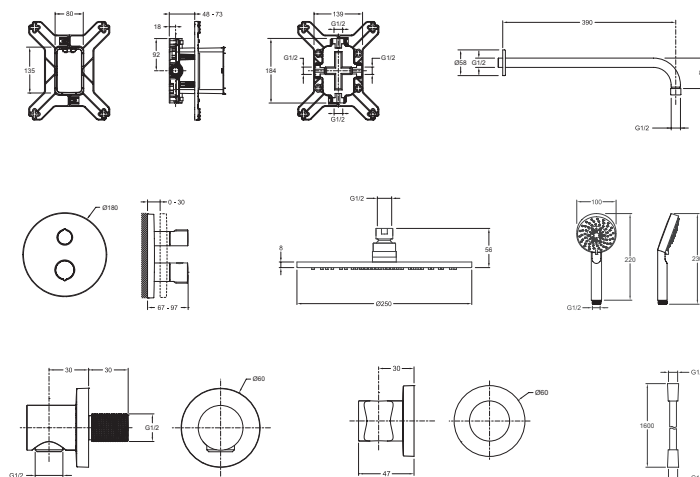

### Преимущества при монтаже

- Все в 1 комплекте : Собрать комплект встроенного душа, ничего не забыв, это возможно! Благодаря этому комплекту "Все в одном" у вас есть все необходимое , поставляемое в 1 упаковке для установки функционального встроенного душа. Комплект включает:смеситель скрытого монтажа с термостатом с регулировочными ручками, верхний душ 200 мм, ручной душ Ø100мм – пятирежимный, шланг с защитой от скручиваний , держатель для душа , внутренний блок Modulo, пошаговое руководство пользователя
- Легко устанавливаемый встраиваемый корпус: встроенный пузырьковый уровень для идеально ровной установки. « Зубья » для маркировки области выреза. Предназначен для разных типов установки. Крепежи закреплены в корпусе, чтобы не потерять их во время установки или распаковки коробки. Направляющая система внутри корпуса Modulo обеспечивает легкость и безопасность сборки. Установка возможна в пределах 80-110 мм, но имеются комплекты для установки : для глубоких встраиваемых элементов - в пределах 110-150 мм плитка в комплекте - артикул: 98701D-NF ( прокладки 20 мм или 40 мм) для установки с ограниченной глубиной - от 67 до 80 мм толщина готовой стены и плитка в комплекте - артикул: E98700-CP (возможна установка более толстой панели для покрытия клапана )

### Технический чертёж

Спецификация продукта : Смеситель скрытого монтажа с термостатом для душа. E30758. Коллекция : MODULO. МАТЕРИАЛ : Металл. ТИП УСТАНОВКИ : Крепление к стене.

\*В зависимости от конфигурации компьютера или настроек принтера, технических факторов и характеристик, цвета, которые Вы видите могут не полностью соответствовать настоящим цветам и являться схематическими.