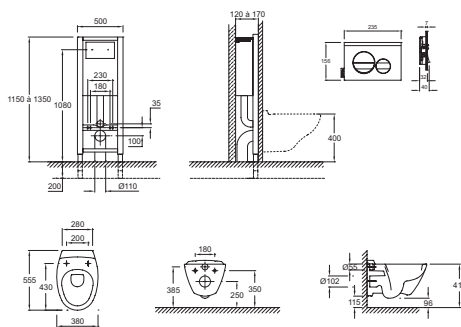

### Преимущества при монтаже

- Простой монтаж: полностью оснащенный бачок
- Регулировка фановой трубы по глубине
- Все крепления в комплекте: комплект настенных крепежей, 2 шпильки с контргайкой M12 для крепления подвесного унитаза, 4 крепежа к полу, запорный клапан 1/4 оборота, соединительная труба 280 мм, Ø90 мм с уплотнением, шайбами, гайками и коленным соединением для унитаза, ПВХ, Ø100мм

### Технические характеристики

- ВЕС : 38.9 кг
- ТИП УСТАНОВКИ : Подвесная
- TYPE DE BRIDE : С ободом
- GARANTIE DE L'ABATTANT : 2 года
- Подвесной унитаз 55,5 x 38 см
- МАТЕРИАЛ : N/A
- CONSOMMATION D'EAU : 2,6/4 л и 3/6 л
- GARANTIE DE LA CÉRAMIQUE : 25 лет
- GARANTIE DU BÂTI SUPPORT : 10 лет

### Общая информация

Спецификация продукта : Комплект унитаз с инсталляцией, сиденье, клавиша. E21743RU. Коллекция : PRESQU'ILE. ВЕС : 38.9 кг. МАТЕРИАЛ : N/A. ТИП УСТАНОВКИ : Подвесная. CONSOMMATION D'EAU : 2,6/4 л и 3/6 л. TYPE DE BRIDE : С ободом. GARANTIE DE LA CÉRAMIQUE : 25 лет. GARANTIE DE L'ABATTANT : 2 года. GARANTIE DU BÂTI SUPPORT : 10 лет. Подвесной унитаз 55,5 x 38 см.