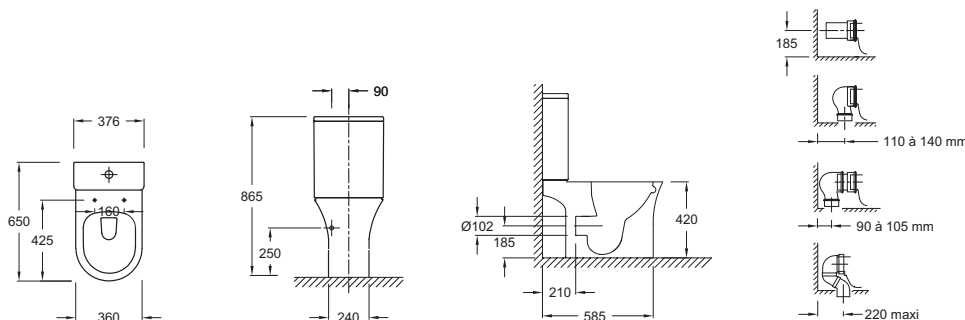

UJAL102

Коллекция: ALEO

Отделки*:

0 - Белый

Общие характеристики:

Преимущества для конечного пользователя

- Простота обслуживания: внутренняя часть чаши полностью доступна и без углов, что значительно облегчает уход.
- Простота обслуживания: внешняя поверхность чаши гладкая для полной и быстрой очистки.
- Комфорт: высота сиденья до 41,5 см для максимального комфорта

Технические характеристики

- РАЗМЕРЫ (CM) : 65 x 36.50 см
- МАТЕРИАЛ : Огнеупорная керамика
- GARANTIE DE LA CÉRAMIQUE : 25 лет
- ВЕС : 26.8 кг
- ТИП УСТАНОВКИ : Напольные
- NOUVEAUTÉ : 0

Продукты для комплектации

- ETAL212 : Бачок 3/6 л, нижний подвод воды

Общая информация

Спецификация продукта : Безободковая чаша напольного унитаза. UJAL102. Коллекция : ALEO. РАЗМЕРЫ (CM) : 65 x 36.50 см. ВЕС : 26.8 кг. МАТЕРИАЛ : Огнеупорная керамика. ТИП УСТАНОВКИ : Напольные. GARANTIE DE LA CÉRAMIQUE : 25 лет. NOUVEAUTÉ : 0.