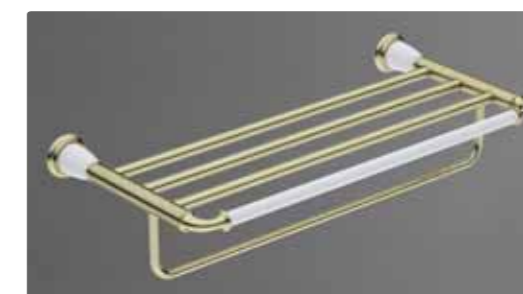

AM-E-2605-Br
Мыльница

AM-E-3683AW-Br
Держатель туалетной бумаги

AM-E-2606-Br
Полотенцедержатель

AM-E-2601-Br
Двойной кран

AM-E-2608-Br
Щетка для унитаза подвесная

AM-E-2610-Br
Полка для полотенец, 61 см

AM-E-2609-Br
Полотенцедержатель, 61 см

AM-E-2611-Br
Полка стеклянная, 50 см

AM-E-2602-Br
Стакан подвесной

AM-E-2602-D-Br
Двойной стакан подвесной

AM-E-2603-Br
Мыльница подвесная

AM-E-3698AW-Br
Диспенсер подвесной

AM-E-2611-D-Br
Двойная стеклянная полка, 50 см