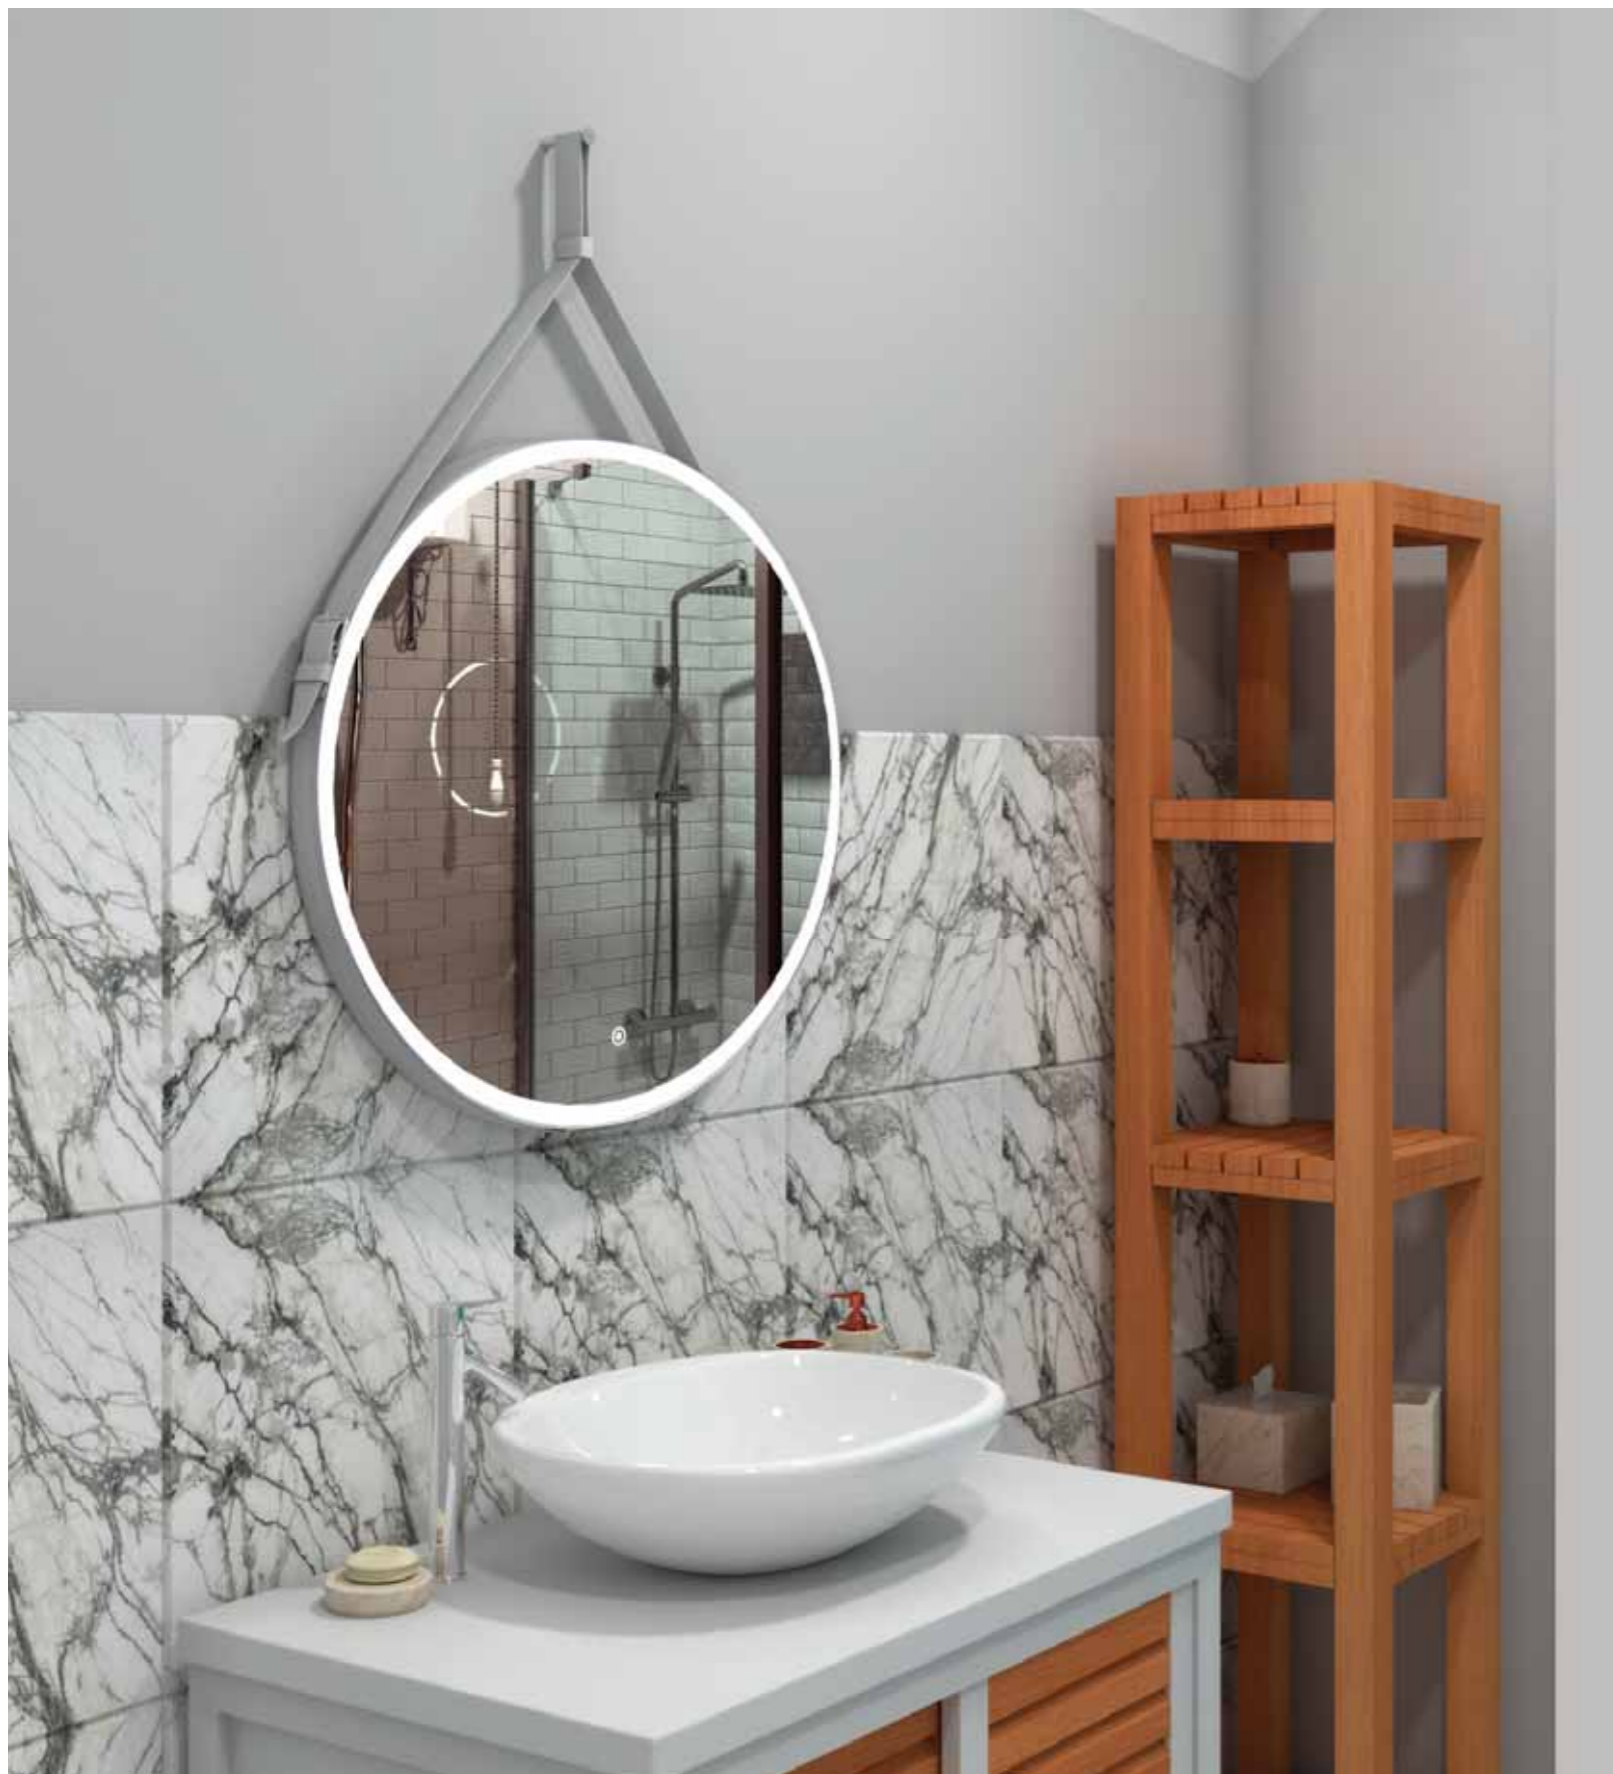

Зеркало с подсветкой ART&MAX
MILAN AM-MIL-800-DS-F
размер D800
Ремень из натуральной кожи
белого цвета

Зеркало с подсветкой ART&MAX
MILAN AM-MIL-800-DS-F-NERO
размер D800
Ремень из натуральной кожи
черного цвета