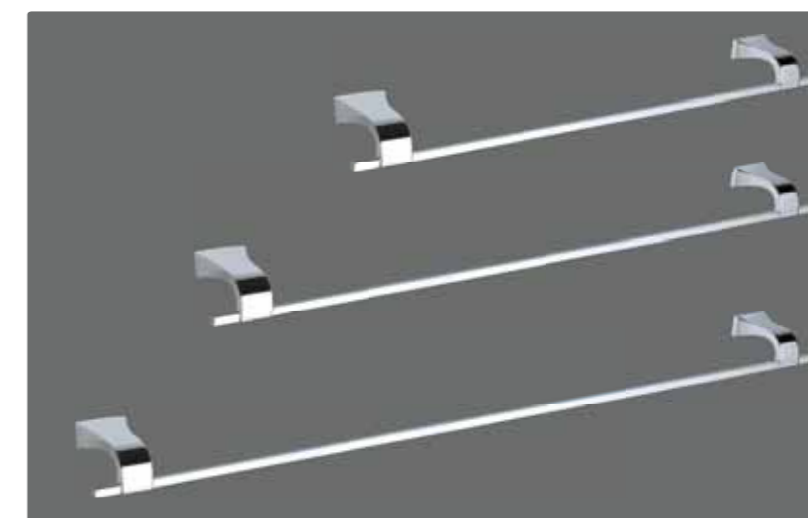

AM-G-6634D
Мыльница настольная

AM-G-6635
Держатель туалетной бумаги

AM-G-6635A
Держатель туалетной бумаги

AM-G-6636 Полотенцедержатель, 60 см
AM-G-6636-30 Полотенцедержатель, 75 см
AM-G-6636-90 Полотенцедержатель, 90 см