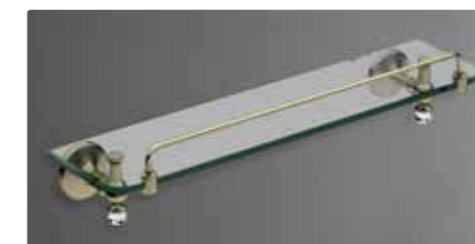

AM-E-2686BSJ-Do(-Br)
Крючок

AM-E-2622SJ-Do(-Br)
Полка для полотенец, 61 см

AM-E-2683SJ-Do(-Br)
Держатель туалетной бумаги

AM-E-2686SJ-Do(-Br)
Двойной крючок

AM-E-2682SJ-Do(-Br)
Полка стеклянная, 50 см

AM-E-2681SJ-Do(-Br)
Щетка для унитаза