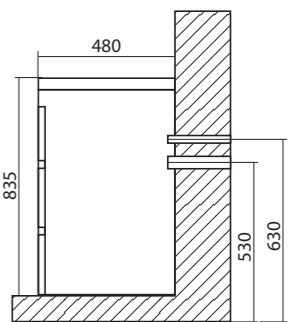

FAMILY | 750 mm / 900 mm / 1000 mm
НАПОЛЬНАЯ