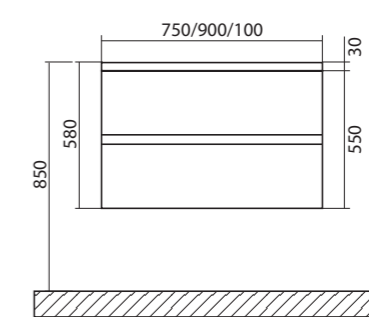

PLATINO | 580 mm / 750 mm / 900 mm / 1000 mm

BIANCHI | 750 mm / 900 mm / 1000 mm

BIANCHI | 750 mm / 900 mm / 1000 mm

размер 750x450x580 / 900x450x580 / 1000x447x580

База подвесная с двумя выкатными ящиками, направляющие скрытого монтажа, с доводчиками, покрытие корпуса и фасадов МФД эмаль.

BIANCHI | 750 mm / 900 mm / 1000 mm

BIANCHI | 750 mm / 900 mm / 1000 mm

VERONA PUSH | 600 mm / 700 mm / 800 mm / 900 mm / 1000 mm
ПОДВЕСНАЯ

VERONA PUSH | 600 mm / 700 mm / 800 mm / 900 mm / 1000 mm
ПОДВЕСНАЯ