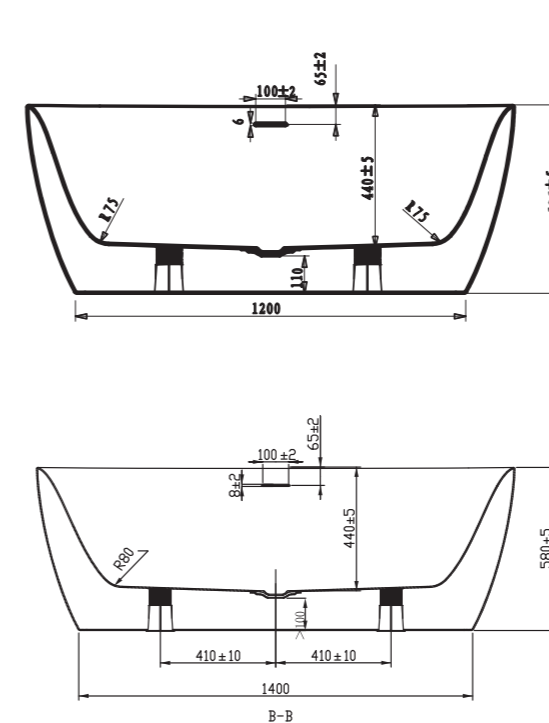

Ванна акриловая ART&MAX
VERONA AM-VER-1500-750
отдельностоящая со сливом-переливом
донный клапан приобретается отдельно
размер 1500x750x585
объем воды 270 л

Фото с сиденьем
ART&MAX AM870SC

Фото с сиденьем
ART&MAX AM2111SC