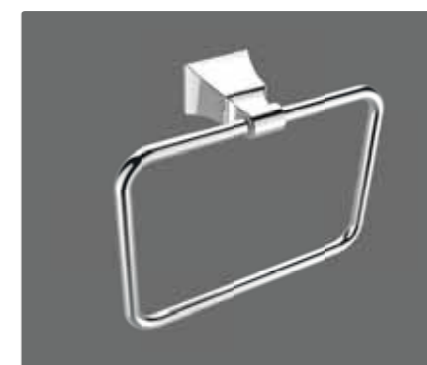

AM-M-036-CR
Полотенцедержатель

AM-M-077-CR
Мыльница металлическая
настенная

AM-M-035-CR
Двойной полотенцедержатель

AM-M-078-CR
Полка для полотенец

AM-M-010-CR
Щетка для унитаза подвесная

AM-M-021-CR
Полотенцедержатель