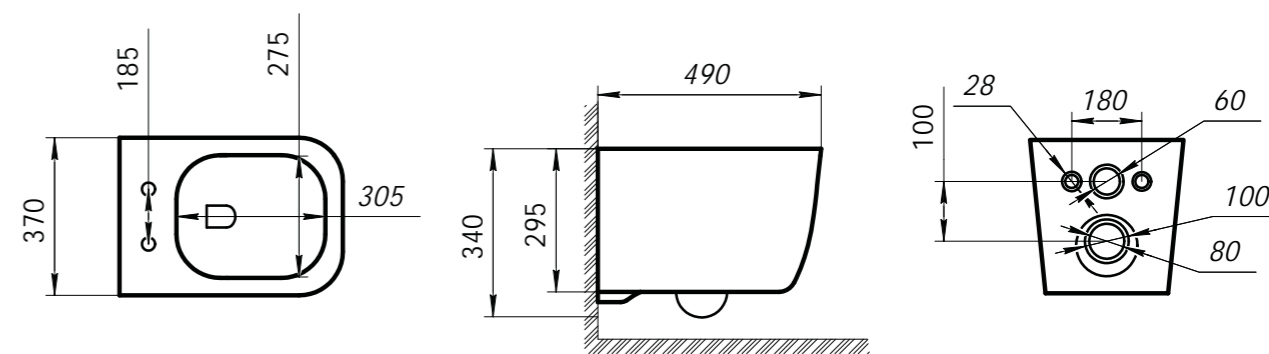

Унитаз подвесной безободковый
ART&MAX AM204CHR

Сиденье для унитаза с микролифтом
из дюропласта, быстръемное
с металлическим креплением
ART&MAX AM2111SC,
ART&MAX AM2031SC,
ART&MAX AM870SC