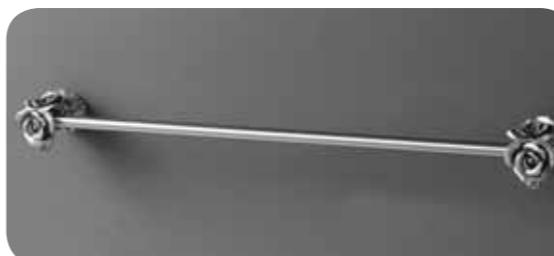

АМ-В-0917-Т Полотенцедержатель, 60 см