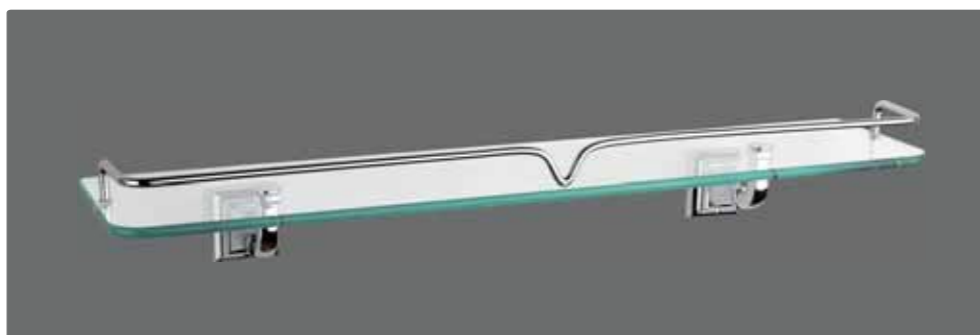

AM-G-6835A
Держатель туалетной бумаги

AM-G-6839D
Щетка для унитаза напольная

Варианты
исполнения

«Хром» - Cr

«Белый» - Bi

AM-G-6837
Полка стеклянная

AM-G-6836S
Полотенцедержатель с мыльницей

AM-G-6839
Щетка для унитаза подвесная