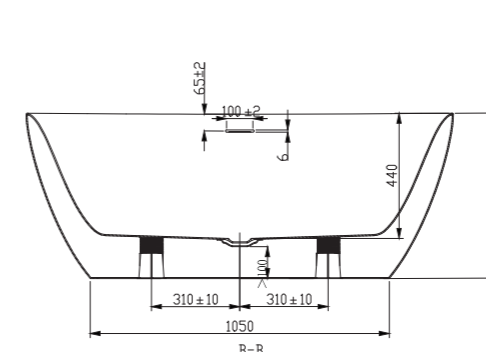

**Ванна акриловая ART&MAX
GENOVA AM-GEN-1500-750
отдельстоящая со
сливом-переливом
донный клапан
приобретается отдельно**

размер 1500X750X585
объем воды 217 л

**Ванна акриловая ART&MAX
GENOVA AM-GEN-1600-800
отдельстоящая со
сливом-переливом
донный клапан
приобретается отдельно**

размер 1600X800X585
объем воды 248 л

**Ванна акриловая ART&MAX
GENOVA AM-GEN-1700-800
отдельстоящая со
сливом-переливом
донный клапан
приобретается отдельно**

размер 1700X800X585
объем воды 263 л