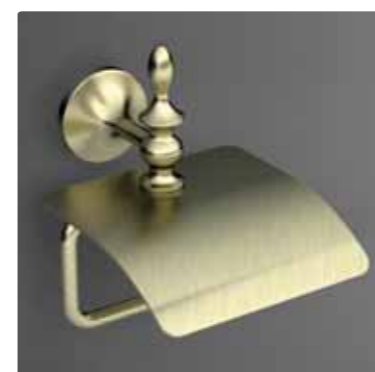

AM-E-4283-Br
Держатель туалетной бумаги