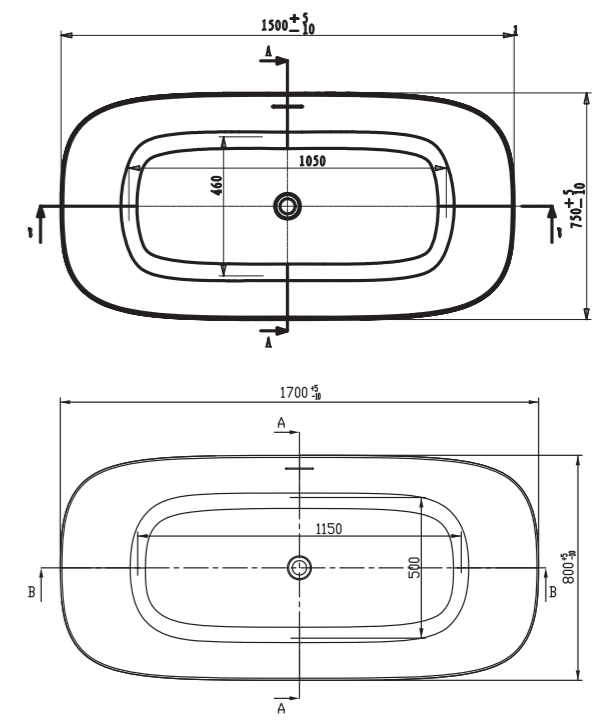

Ванна акриловая ART&MAX
VERONA AM-VER-1500-750
отдельностоящая со сливом-переливом
донный клапан приобретается отдельно
размер 1500x750x585
объем воды 270 л