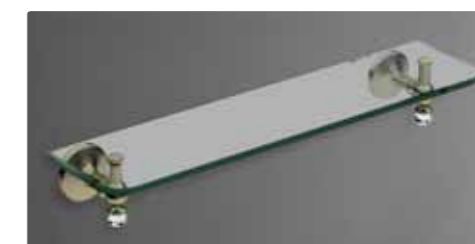

AM-E-2682CSJ-Do(-Br)
Полка стеклянная