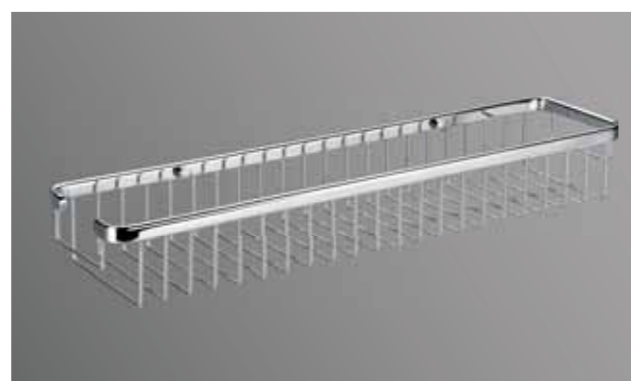

AM-G-8963-Cr
Полка,
460x110x65 мм