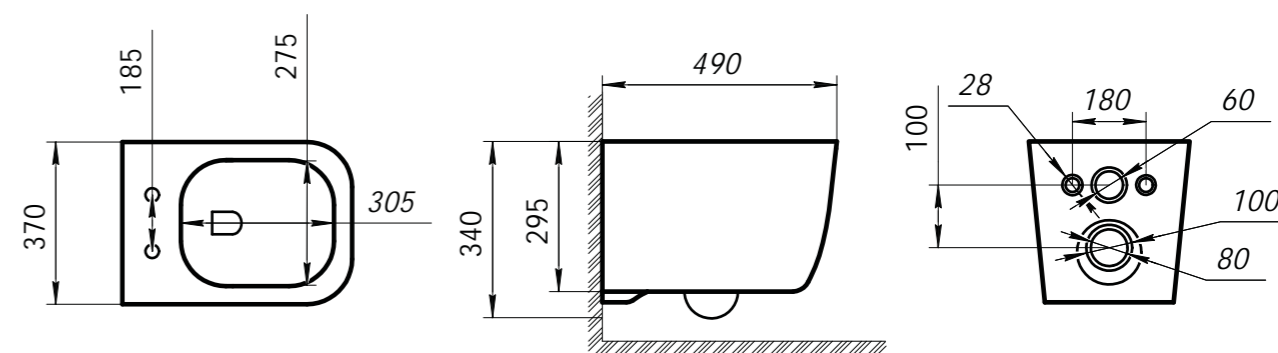

Фото с сиденьем
ART&MAX AM2031SC

Унитаз подвесной безободковый
ART&MAX AM211CHR

Сиденье для унитаза с микролифтом
из дюропласта, быстросъемное
с металлическим креплением
ART&MAX AM2111SC,
ART&MAX AM2031SC