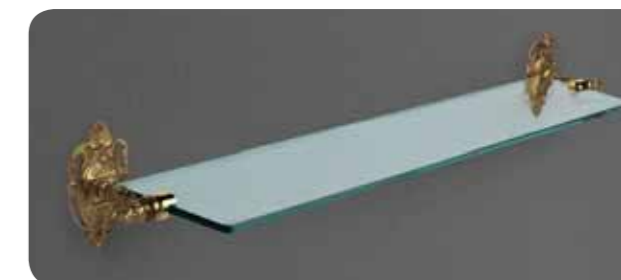

AM-1949-Do-Ant
Стойка напольная для унитаза
и биде, 15x57 см