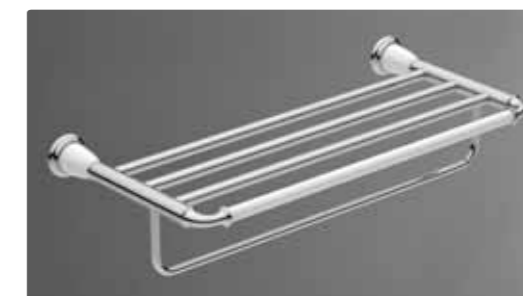

AM-E-3683AW-Cr Держатель туалетной бумаги

AM-E-2606-Cr Полотенцедержатель

AM-E-2611-D-Cr Двойная стеклянная полка, 50 см

AM-E-2609-D-Cr Двойной полотенцедержатель, 61 см

AM-E-2601-Cr Двойной крючок

AM-E-2608-Cr Щетка для унитаза подвесная