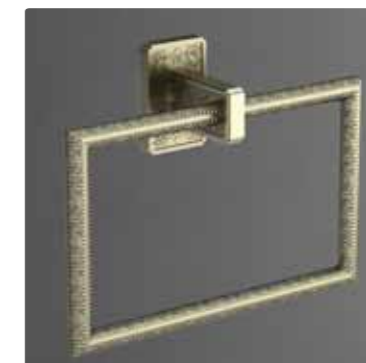

AM-E-2609-D-Br
Двойной полотенцедержатель, 61 см

GOTICO

«Бронза»

AM-E-4883AQ
Держатель туалетной бумаги

AM-E-4880AQ
Полотенцедержатель

AM-E-4824AQ
Полотенцедержатель, 60 см

AM-E-4848AQ
Двойной полотенцедержатель, 60 см

AM-E-4899AQ
Мыльница подвесная

AM-E-4868AQ
Стакан подвесной

AM-E-4886AQ
Крючок

AM-E-4881AQ
Щетка для унитаза подвесная

AM-E-4882AQ
Полка стеклянная, 50 см

AM-E-4822AQ
Полка для полотенец, 60 см

AM-E-4881AQ
Щетка для унитаза подвесная