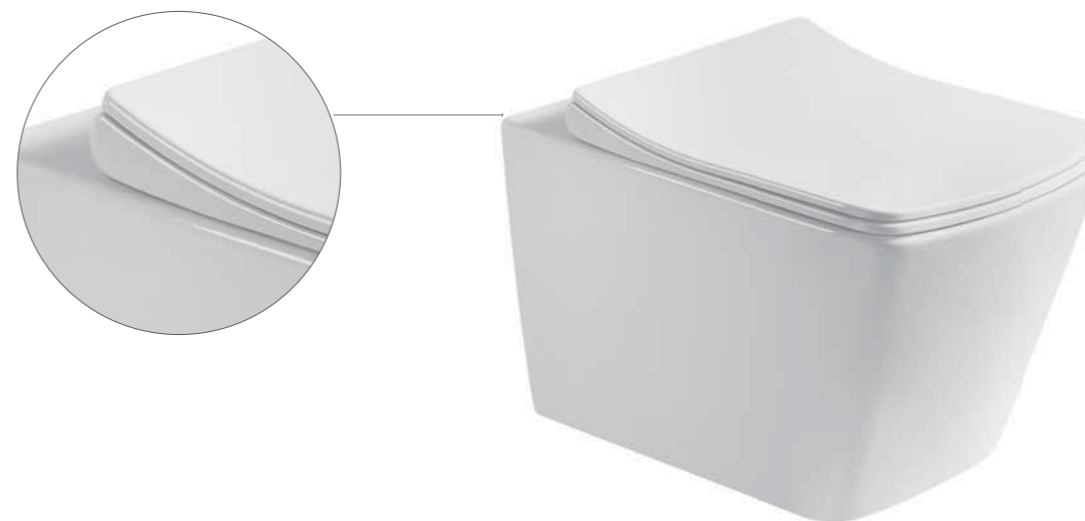

Унитаз подвесной безободковый
ART&MAX BIANCHI AM9311CHR

Сиденье для унитаза с микролифтом
из дюропласта, быстросъемное
с металлическим креплением
ART&MAX AM9311SC