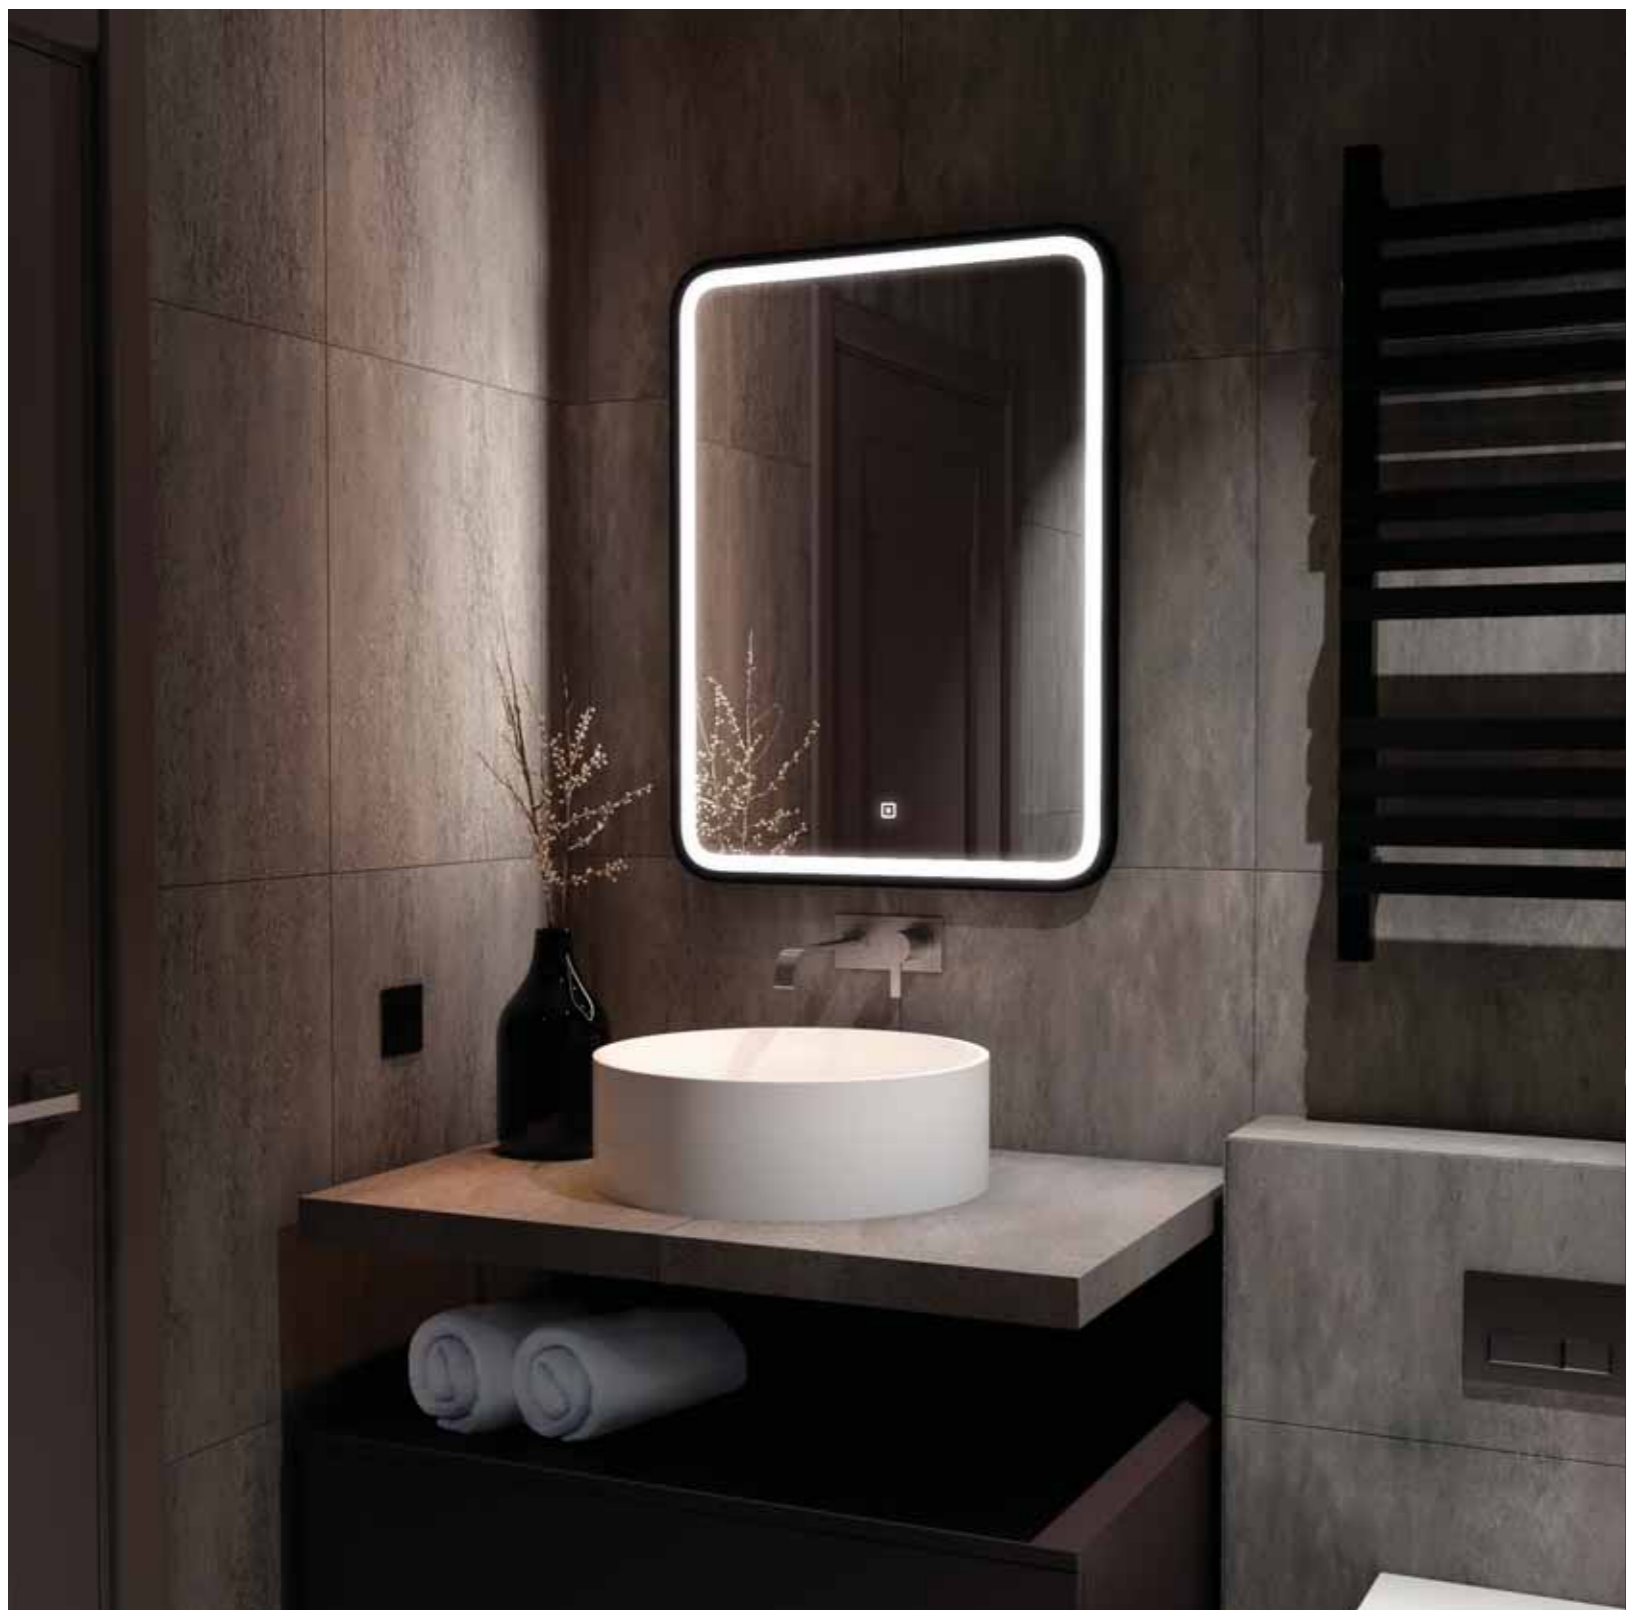

Зеркало с подсветкой ART&MAX
GENOVA AM-GEN-600-800-DS-F
размер 600x800

Зеркало с подсветкой ART&MAX
GENOVA AM-Gen-900-800-DS-F
размер 900x800

Зеркало с подсветкой ART&MAX
GENOVA AM-Gen-1200-800-DS-F
размер 1200x800