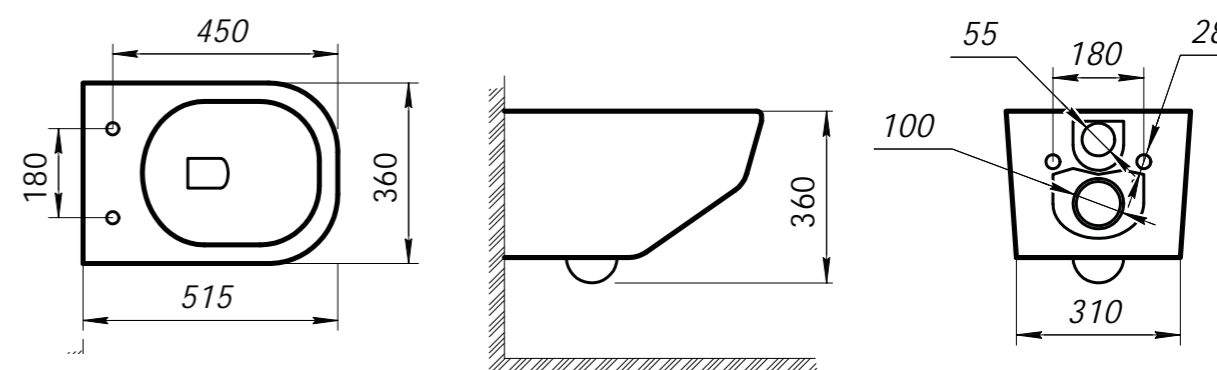

Унитаз подвесной безбодковый
ART&MAX LIBERTY AM015CHR

Сиденье для унитаза с микролифтом
из дюропласта, быстросъемное
с металлическим креплением
ART&MAX AM2032SC