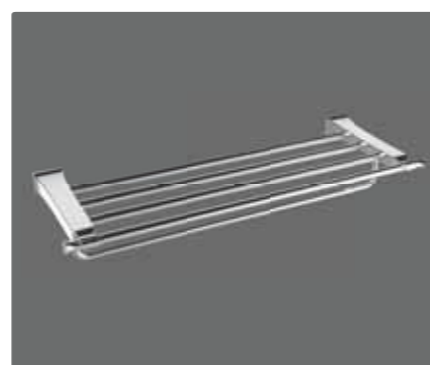

AM-M-078-CR
Полка для полотенец