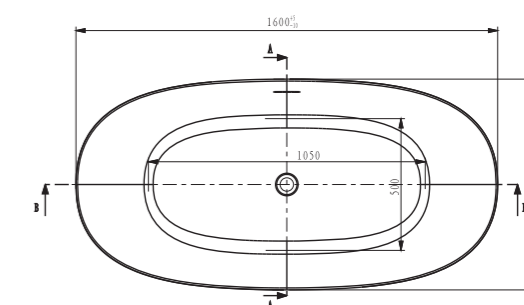

**Ванна акриловая ART&MAX
GENOVA AM-GEN-1500-750
отдельстоящая со
сливом-переливом
донный клапан
приобретается отдельно**

размер 1500X750X585
объем воды 217 л

**Ванна акриловая ART&MAX
GENOVA AM-GEN-1600-800
отдельстоящая со
сливом-переливом
донный клапан
приобретается отдельно**

размер 1600X800X585
объем воды 248 л

**Ванна акриловая ART&MAX
GENOVA AM-GEN-1700-800
отдельстоящая со
сливом-переливом
донный клапан
приобретается отдельно**

размер 1700X800X585
объем воды 263 л