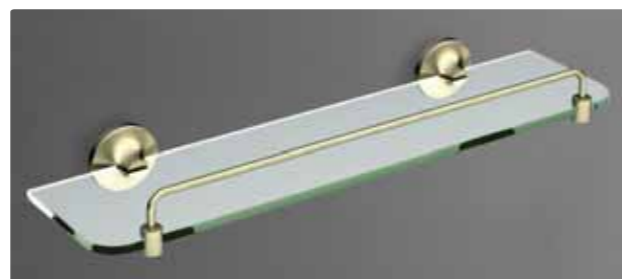

AM-E-4280-Br
Полотенцедержатель

AM-E-4286B-Br
Двойной крючок

AM-E-4283-Br
Держатель туалетной бумаги

AM-E-4299-Br
Мыльница подвесная

AM-E-4281-Br
Щетка для унитаза подвесная

AM-E-4268-Br
Стакан подвесной

AM-E-4248-Br
Двойной полотенцедержатель, 65 см

AM-E-4282-Br
Полка стеклянная, 50 см

AM-E-4224-Br Полотенцедержатель, 65 см

AM-E-4222-Br Полка для полотенец, 68 см

AM-E-2680Q
Полотенцедержатель

AM-E-2686BQ
Крючок

AM-E-2683Q
Держатель туалетной бумаги

AM-E-2686Q
Двойной крючок