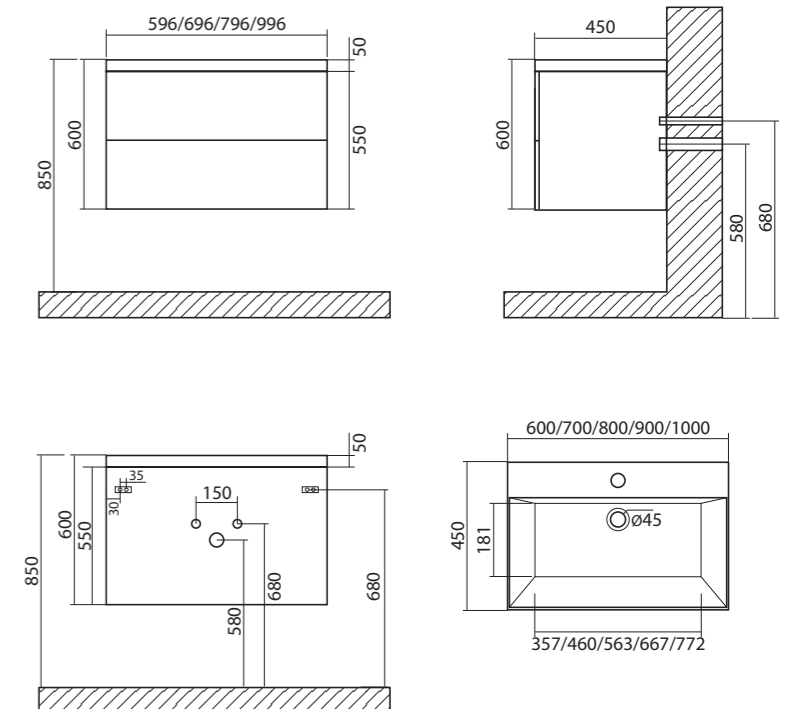

VERONA PUSH | 600 mm / 700 mm / 800 mm / 900 mm / 1000 mm
ПОДВЕСНАЯ

VERONA PUSH | 600 mm / 700 mm / 800 mm / 900 mm / 1000 mm
НАПОЛЬНАЯ

VERONA PUSH | 600 mm / 700 mm / 800 mm / 900 mm / 1000 mm
НАПОЛЬНАЯ