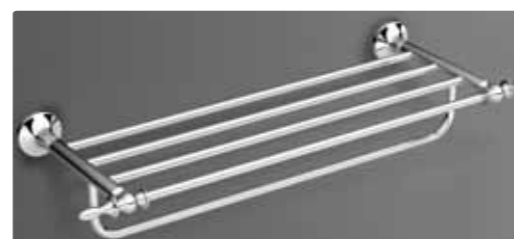

AM-E-4286B-Cr Двойной крючок

AM-E-4283-Cr
Держатель туалетной бумаги

AM-E-4299-Cr Мыльница подвесная

AM-E-4268-Cr Стакан подвесной

AM-E-4281-Cr Щетка для унитаза подвесная

AM-E-4222-Cr Полка для полотенец, 68 см