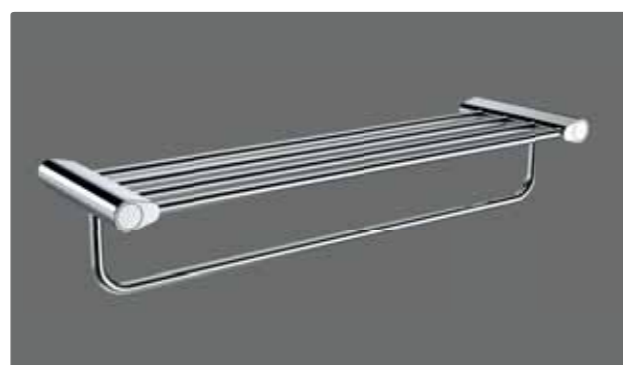

AM-M-048-CR
Полка для полотенец