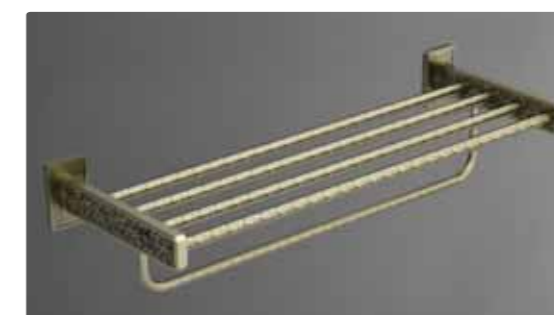

AM-E-4899AQ
Мыльница подвесная

AM-E-4868AQ
Стакан подвесной

AM-E-4886AQ
Крючок

AM-E-4881AQ
Щетка для унитаза подвесная

AM-E-4882AQ
Полка стеклянная, 50 см

AM-E-4822AQ
Полка для полотенец, 60 см

AM-E-4881AQ
Щетка для унитаза подвесная