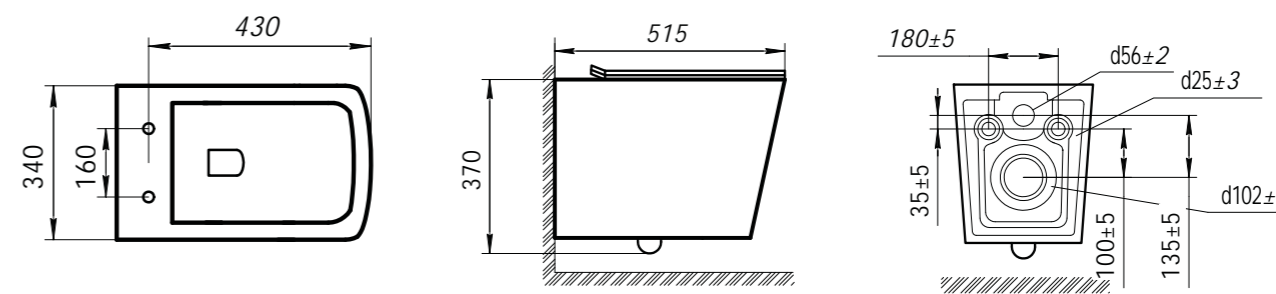

Унитаз подвесной безободковый
ART&MAX BIANCHI AM9311CHR

Сиденье для унитаза с микролифтом
из дюропласта, быстросъемное
с металлическим креплением
ART&MAX AM9311SC

Унитаз подвесной безободковый
ART&MAX TECHNO AM9310CHR

Сиденье для унитаза с микролифтом
из дюропласта, быстросъемное
с металлическим креплением
ART&MAX AM9310SC