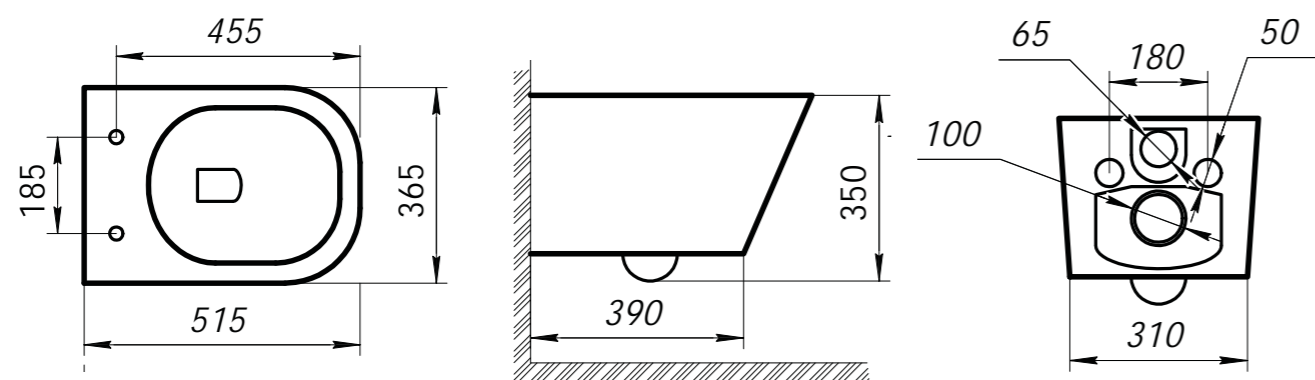

**Унитаз подвесной безбодковый
ART&MAX LECCE AM202CHR**

**Сиденье для унитаза с микролифтом
из дюропласта, быстросъемное
с металлическим креплением
ART&MAX AM202SC**

**Биде подвесное
ART&MAX AM202B**