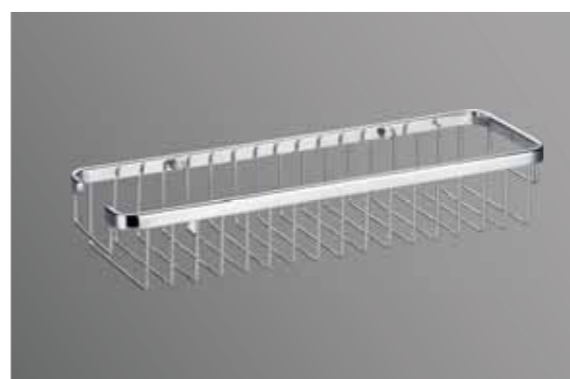

AM-G-8962-Cr
Полка угловая, 2-х ярусная,
180x180x410 мм

AM-G-8963-Cr
Полка,
460x110x65 мм

AM-G-8962-Do (Br)
Полка угловая, 2-х ярусная,
180x180x410 мм

AM-G-8963-Do (Br) Полка,
460x110x65 мм

AM-G-8936A-Cr
Полка угловая,
155x155x40 мм