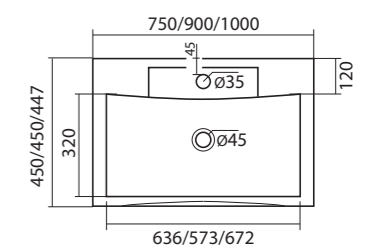

BIANCHI | 750 mm / 900 mm / 1000 mm

BIANCHI | 750 mm / 900 mm / 1000 mm

VERONA PUSH | 600 mm / 700 mm / 800 mm / 900 mm / 1000 mm
ПОДВЕСНАЯ

VERONA PUSH | 600 mm / 700 mm / 800 mm / 900 mm / 1000 mm
ПОДВЕСНАЯ