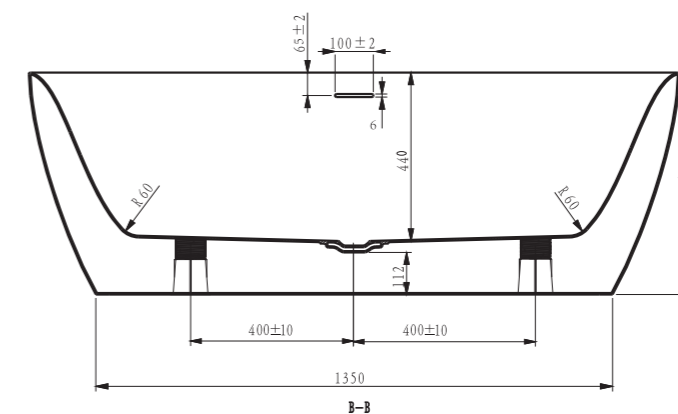

Ванна акриловая ART&MAX
MILAN AM-MIL-1700-800 пристенная
со сливом-переливом
донный клапан приобретается отдельно
размер 1700x800x585
объем воды 270 л