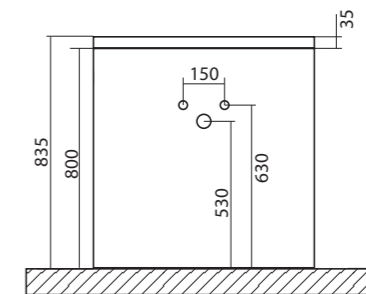

FAMILY | 750 mm / 900 mm / 1000 mm
НАПОЛЬНАЯ