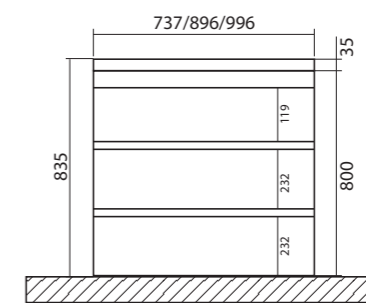

FAMILY | 750 mm / 900 mm / 1000 mm
НАПОЛЬНАЯ