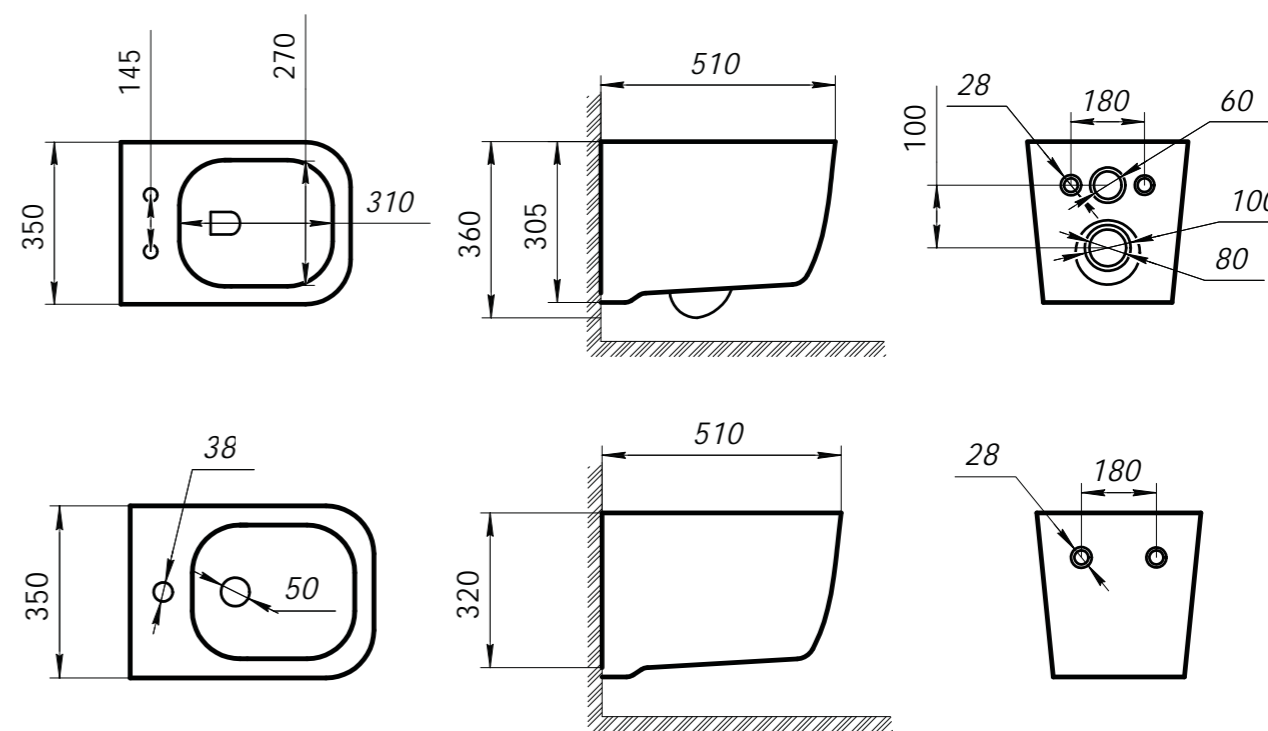

**Унитаз подвесной безбодковый
ART&MAX MAXIMA AM010CHR**
**Сиденье для унитаза с микролифтом
из дюропласта, быстросъемное
с металлическим креплением
ART&MAX AM2032**