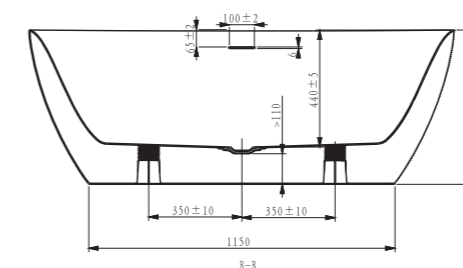

**Ванна акриловая ART&MAX
GENOVA AM-GEN-1500-750
отдельстоящая со
сливом-переливом
донный клапан
приобретается отдельно**

размер 1500X750X585
объем воды 217 л

**Ванна акриловая ART&MAX
GENOVA AM-GEN-1600-800
отдельстоящая со
сливом-переливом
донный клапан
приобретается отдельно**

размер 1600X800X585
объем воды 248 л

**Ванна акриловая ART&MAX
GENOVA AM-GEN-1700-800
отдельстоящая со
сливом-переливом
донный клапан
приобретается отдельно**

размер 1700X800X585
объем воды 263 л