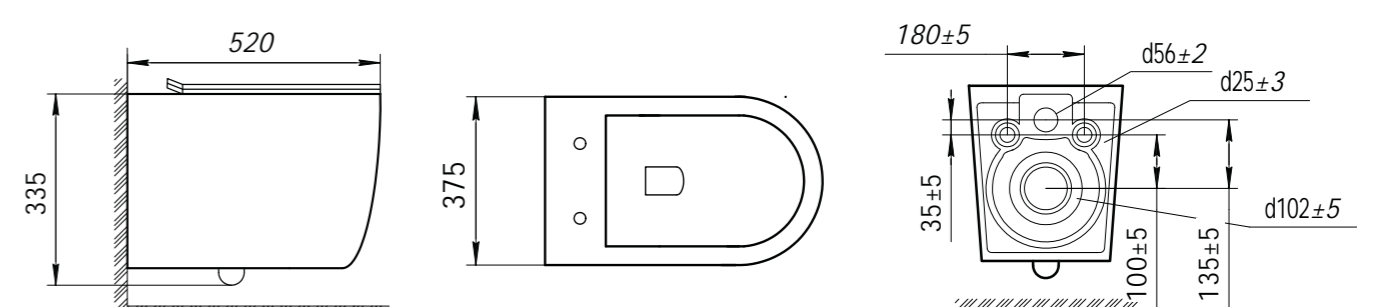

Сиденье для унитаза с микролифтом
из дюропласта, быстросъемное
с металлическим креплением
ART&MAX AM9316SC