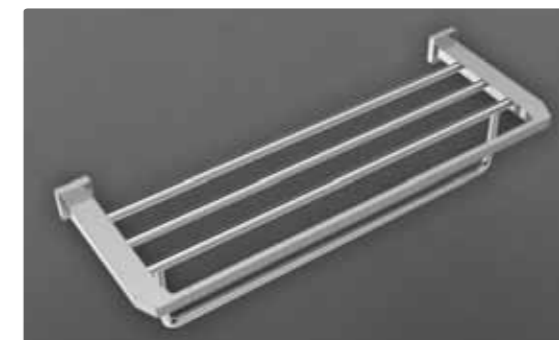

AM-E-4022B
Полка для полотенца, 60 см

AM-E-4183
Держатель туалетной бумаги

AM-E-4183B
Держатель туалетной бумаги и полотенца

AM-E-4186
Крючок

AM-E-4186B
Двойной крючок

AM-E-4180
Полотенцедержатель

AM-E-4122B
Полка для полотенца, 60 см

AM-E-4124
Полотенцедержатель, 60 см

AM-E-4148
Двойной полотенцедержатель, 60 см

AM-E-4199A
Мыльница подвесная

AM-E-4199Z
Диспенсер подвесной

AM-E-4168
Стакан подвесной

AM-E-4181
Щетка для унитаза подвесная