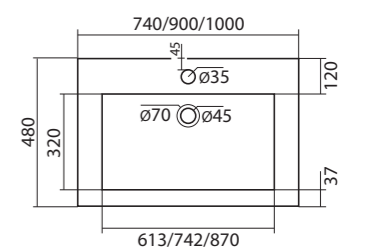

FAMILY | 750 mm / 900 mm / 1000 mm
НАПОЛЬНАЯ