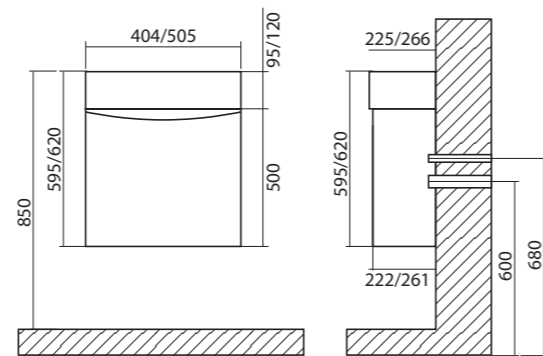

LIBERTY 50 | 500 mm

LIBERTY 40 | 400 mm

LIBERTY 40/50 ПОДВЕСНАЯ С 1 РАСПАШНОЙ ДВЕРЦЕЙ

размер 400x225x595 / 500x266x620

База подвесная с одной распашной дверцей, петли с доводчиком. Перевешиваемая дверка. Покрытие корпуса и фасада ЛДСП.