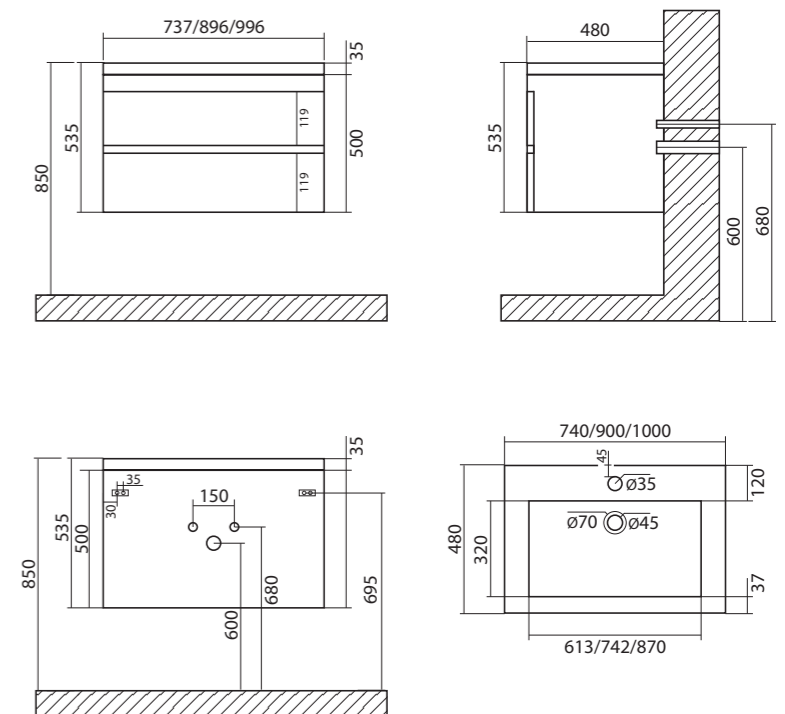

FAMILY 40/50 ПОДВЕСНАЯ С 2 ВЫДВИЖНЫМИ ЯЩИКАМИ

размер 400x350x530 / 500x350x530

База подвесная с двумя выкатными ящиками. Направляющие скрытого монтажа, полного выдвижения с доводчиками. Покрытие корпуса, фасадов и ящиков ЛДСП.