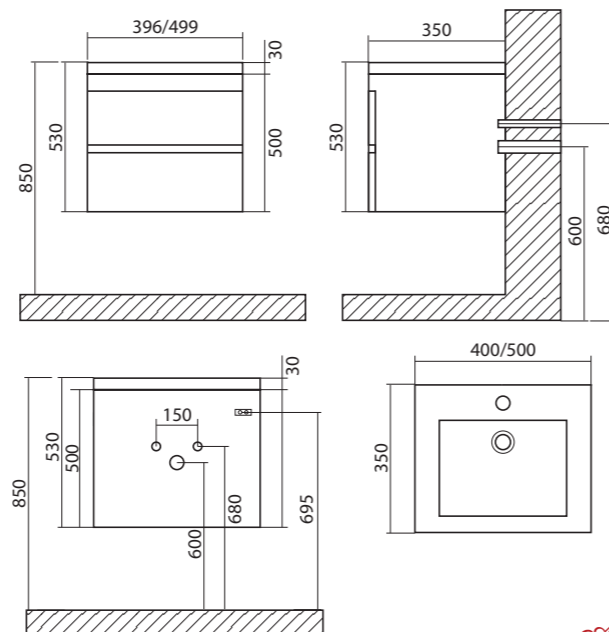

FAMILY 40/50 ПОДВЕСНАЯ С 2 ВЫДВИЖНЫМИ ЯЩИКАМИ

размер 400x350x530 / 500x350x530

База подвесная с двумя выкатными ящиками. Направляющие скрытого монтажа, полного выдвижения с доводчиками. Покрытие корпуса, фасадов и ящиков ЛДСП.