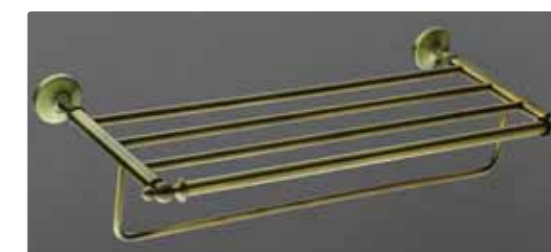

AM-E-2622Q
Полка для полотенец, 61 см