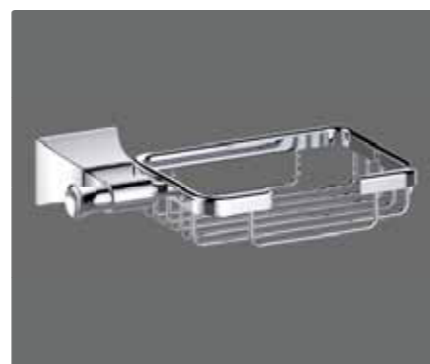

AM-M-077-CR
Мыльница металлическая
настенная