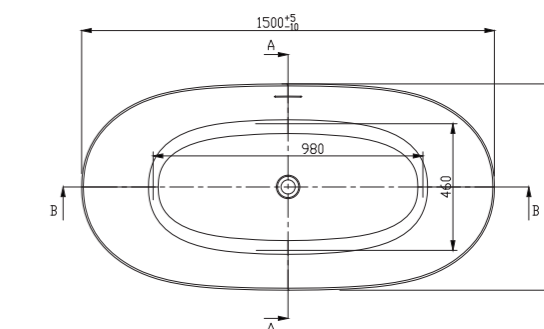

**Ванна акриловая ART&MAX
GENOVA AM-GEN-1500-750
отдельстоящая со
сливом-переливом
донный клапан
приобретается отдельно**

размер 1500X750X585
объем воды 217 л

**Ванна акриловая ART&MAX
GENOVA AM-GEN-1600-800
отдельстоящая со
сливом-переливом
донный клапан
приобретается отдельно**

размер 1600X800X585
объем воды 248 л

**Ванна акриловая ART&MAX
GENOVA AM-GEN-1700-800
отдельстоящая со
сливом-переливом
донный клапан
приобретается отдельно**

размер 1700X800X585
объем воды 263 л