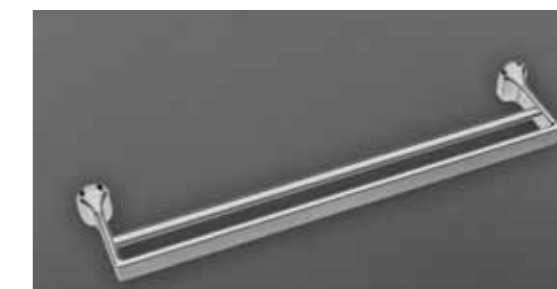

AM-E-4048B
Двойной полотенцедержатель, 60 см