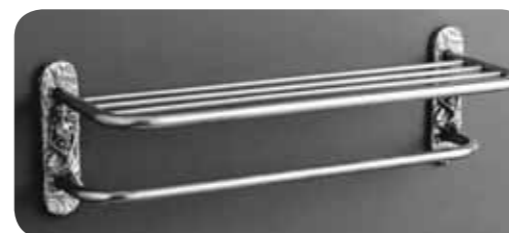

AM-B-0617-T
Полотенцедержатель, 60см

AM-B-0618-T
Двойной полотенцедержатель, 60 см

Варианты исполнения

«Серебро» - Т

«Бронза» - В

AM-B-0610-T
Полка для полотенца, 60 см

AM-B-0613-T
Полка стеклянная, 60 см

AM-B-0986-T
Полотенцедержатель