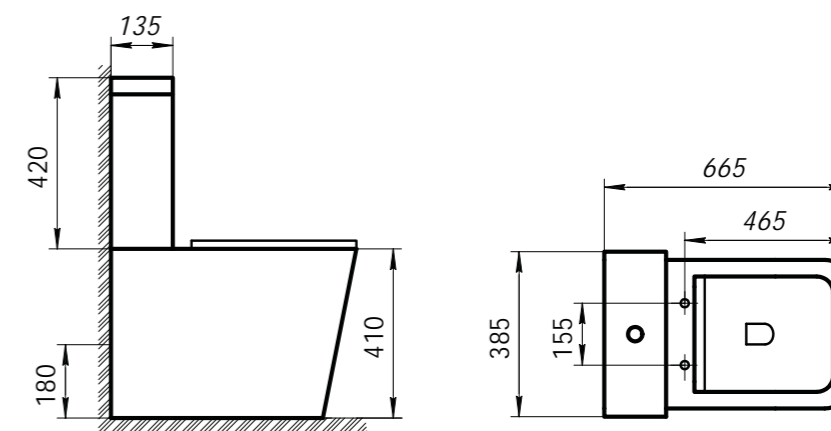

SAFFO

Унитаз компакт безбодковый
ART&MAX SAFFO AM102CPR

Сиденье для унитаза с микролифтом
из дюропласта, быстросъемное
с металлическим креплением
ART&MAX AM2011SC

TITO

Унитаз компакт безбодковый
ART&MAX TITO AM104CPR

Сиденье для унитаза с микролифтом
из дюропласта, быстросъемное
с металлическим креплением
ART&MAX AM2011SC