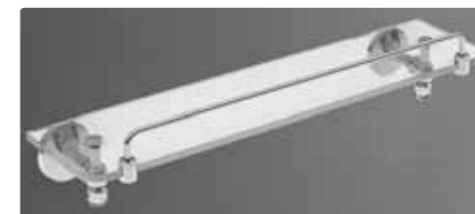

AM-E-2682SJ-Cr
Полка стеклянная, 50 см