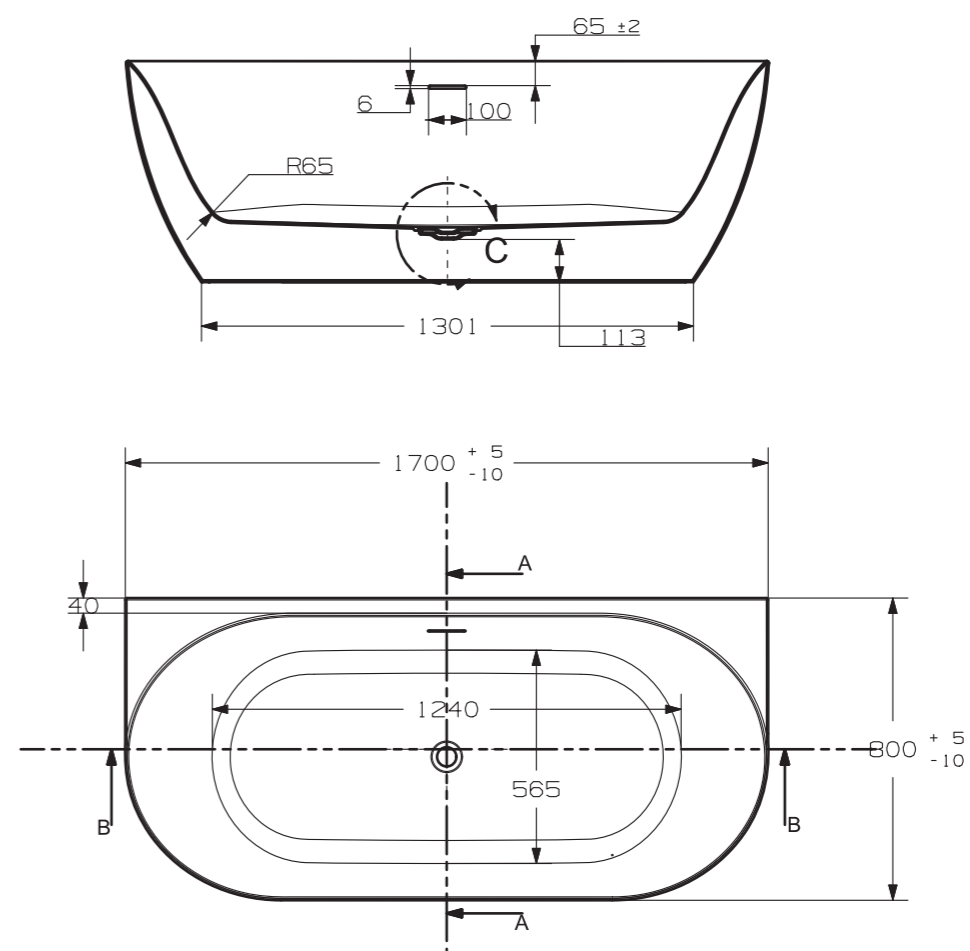

размер 1700X800X585
объем воды 263 л

Ванна акриловая ART&MAX
MILAN AM-MIL-1700-800 пристенная
со сливом-переливом
донный клапан приобретается отдельно
размер 1700x800x585
объем воды 270 л

OVALE

OVALE

Ванна акриловая ART&MAX
OVALE AM-OVA-1700-800 пристенная
со сливом-переливом
донный клапан приобретается отдельно
размер 1700x800x585
объем воды 270 л