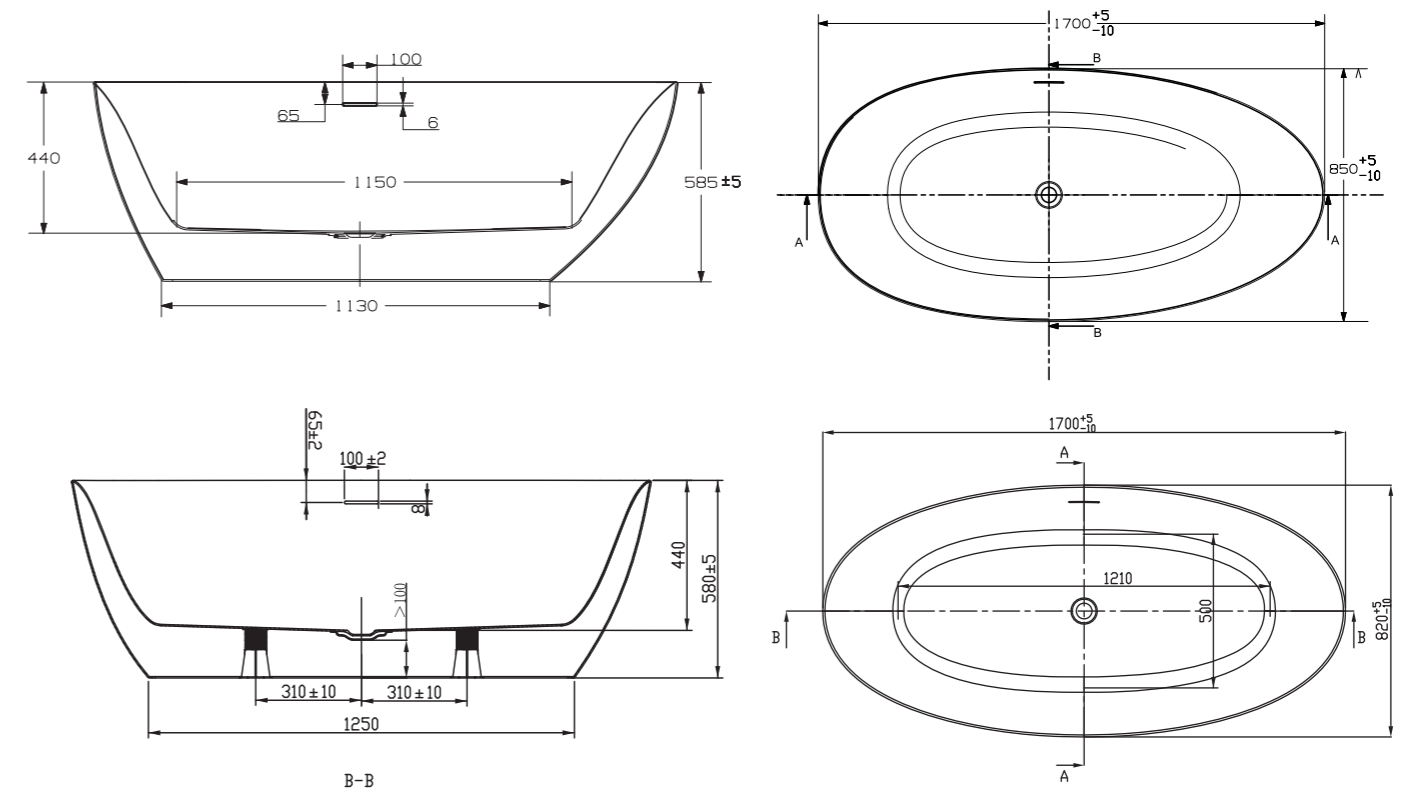

**Ванна акриловая ART&MAX
BOLOGNA AM-BOL-1785-850**
отдельностоящая со сливом-переливом
донный клапан приобретается отдельно
размер 1700x850x580
объем воды 282 л

**Ванна акриловая ART&MAX
GENOVA AM-GEN-1500-750
отдельстоящая со
сливом-переливом
донный клапан
приобретается отдельно**