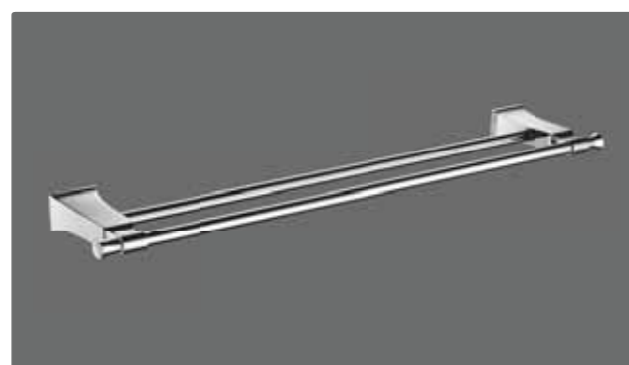

AM-M-035-CR
Двойной полотенцедержатель