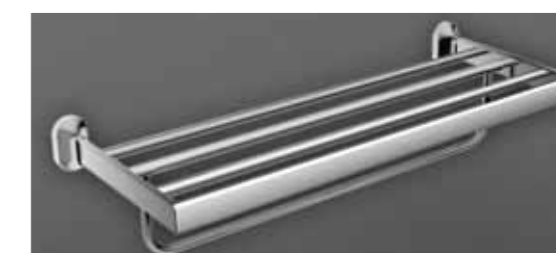

AM-E-4099Z
Диспенсер подвесной

AM-E-4024B
Полотенцедержатель 60 см

AM-E-4048B
Двойной полотенцедержатель, 60 см

AM-E-4068
Стакан подвесной

AM-E-4081
Щетка для унитаза подвесная

AM-E-D001BL
Щетка для унитаза напольная