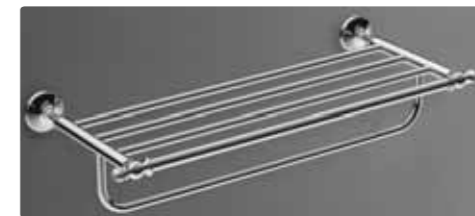

AM-E-2648Q
Двойной полотенцедержатель, 65 см

AM-E-2682Q
Полка стеклянная, 50 см

AM-E-2622Q
Полка для полотенец, 61 см

ANTIC CRYSTAL
ХРОМ

AM-E-2680SJ-Cr
Полотенцедержатель

AM-E-2686BSJ-Cr
Крючок

AM-E-2622SJ-Cr
Полка для полотенец, 61 см