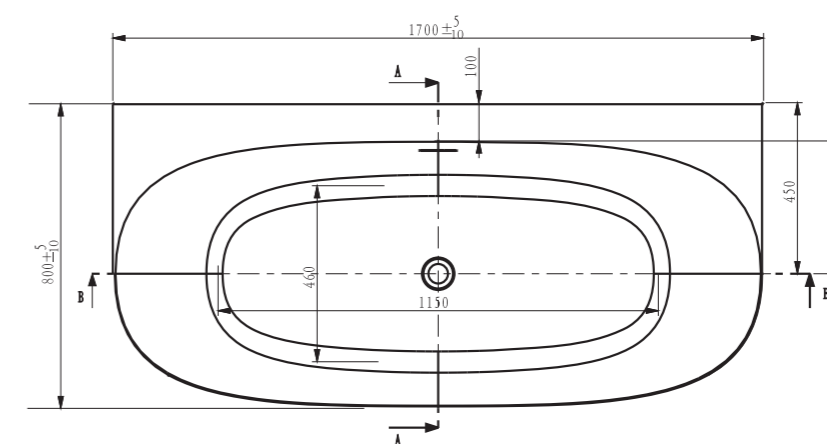

Ванна акриловая ART&MAX
MILAN AM-MIL-1700-800 пристенная
со сливом-переливом
донный клапан приобретается отдельно
размер 1700x800x585
объем воды 270 л