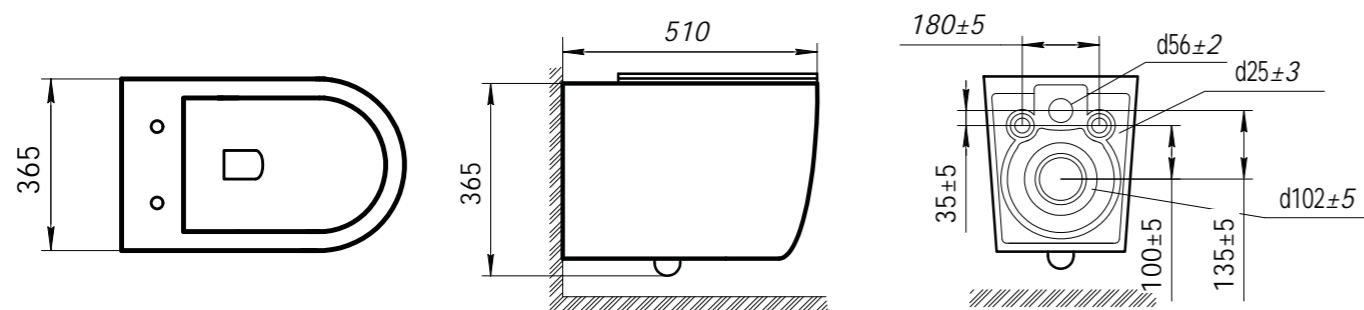

Унитаз подвесной безободковый
ART&MAX BIANCHI AM9311CHR

Сиденье для унитаза с микролифтом
из дюропласта, быстросъемное
с металлическим креплением
ART&MAX AM9311SC

Унитаз подвесной безободковый
ART&MAX TECHNO AM9310CHR

Сиденье для унитаза с микролифтом
из дюропласта, быстросъемное
с металлическим креплением
ART&MAX AM9310SC