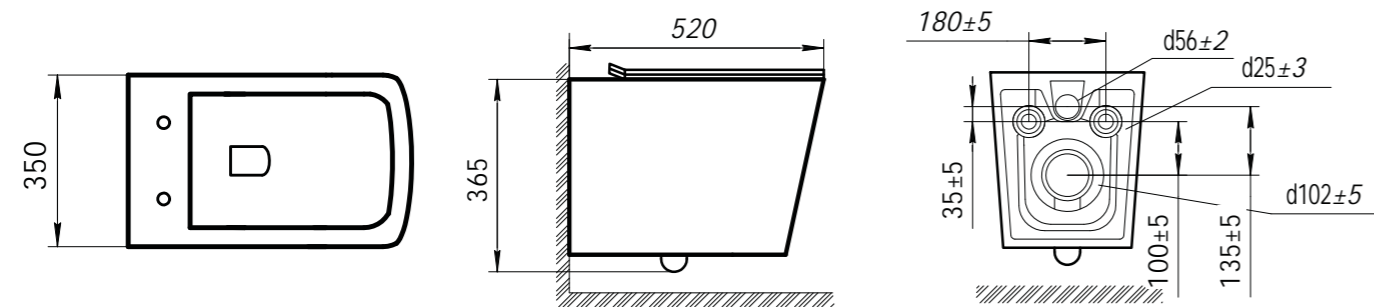

Сиденье для унитаза с микролифтом
из дюропласта, быстросъемное с
металлическим креплением
ART&MAX AM9321SC