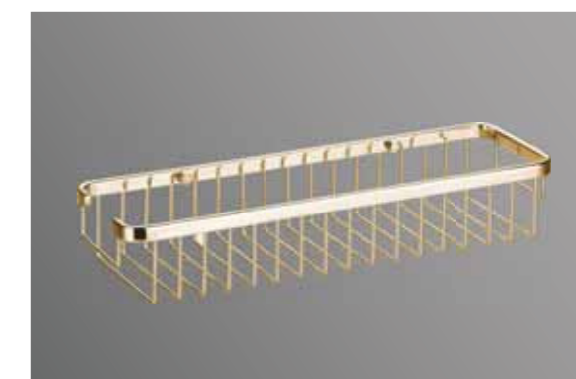

AM-G-8963A-Do (Br)
Полка,
360x110x65 мм

* Полки представлены в вариантах исполнения «хром» (Cr), «бронза» (Br), «золото» (Do)