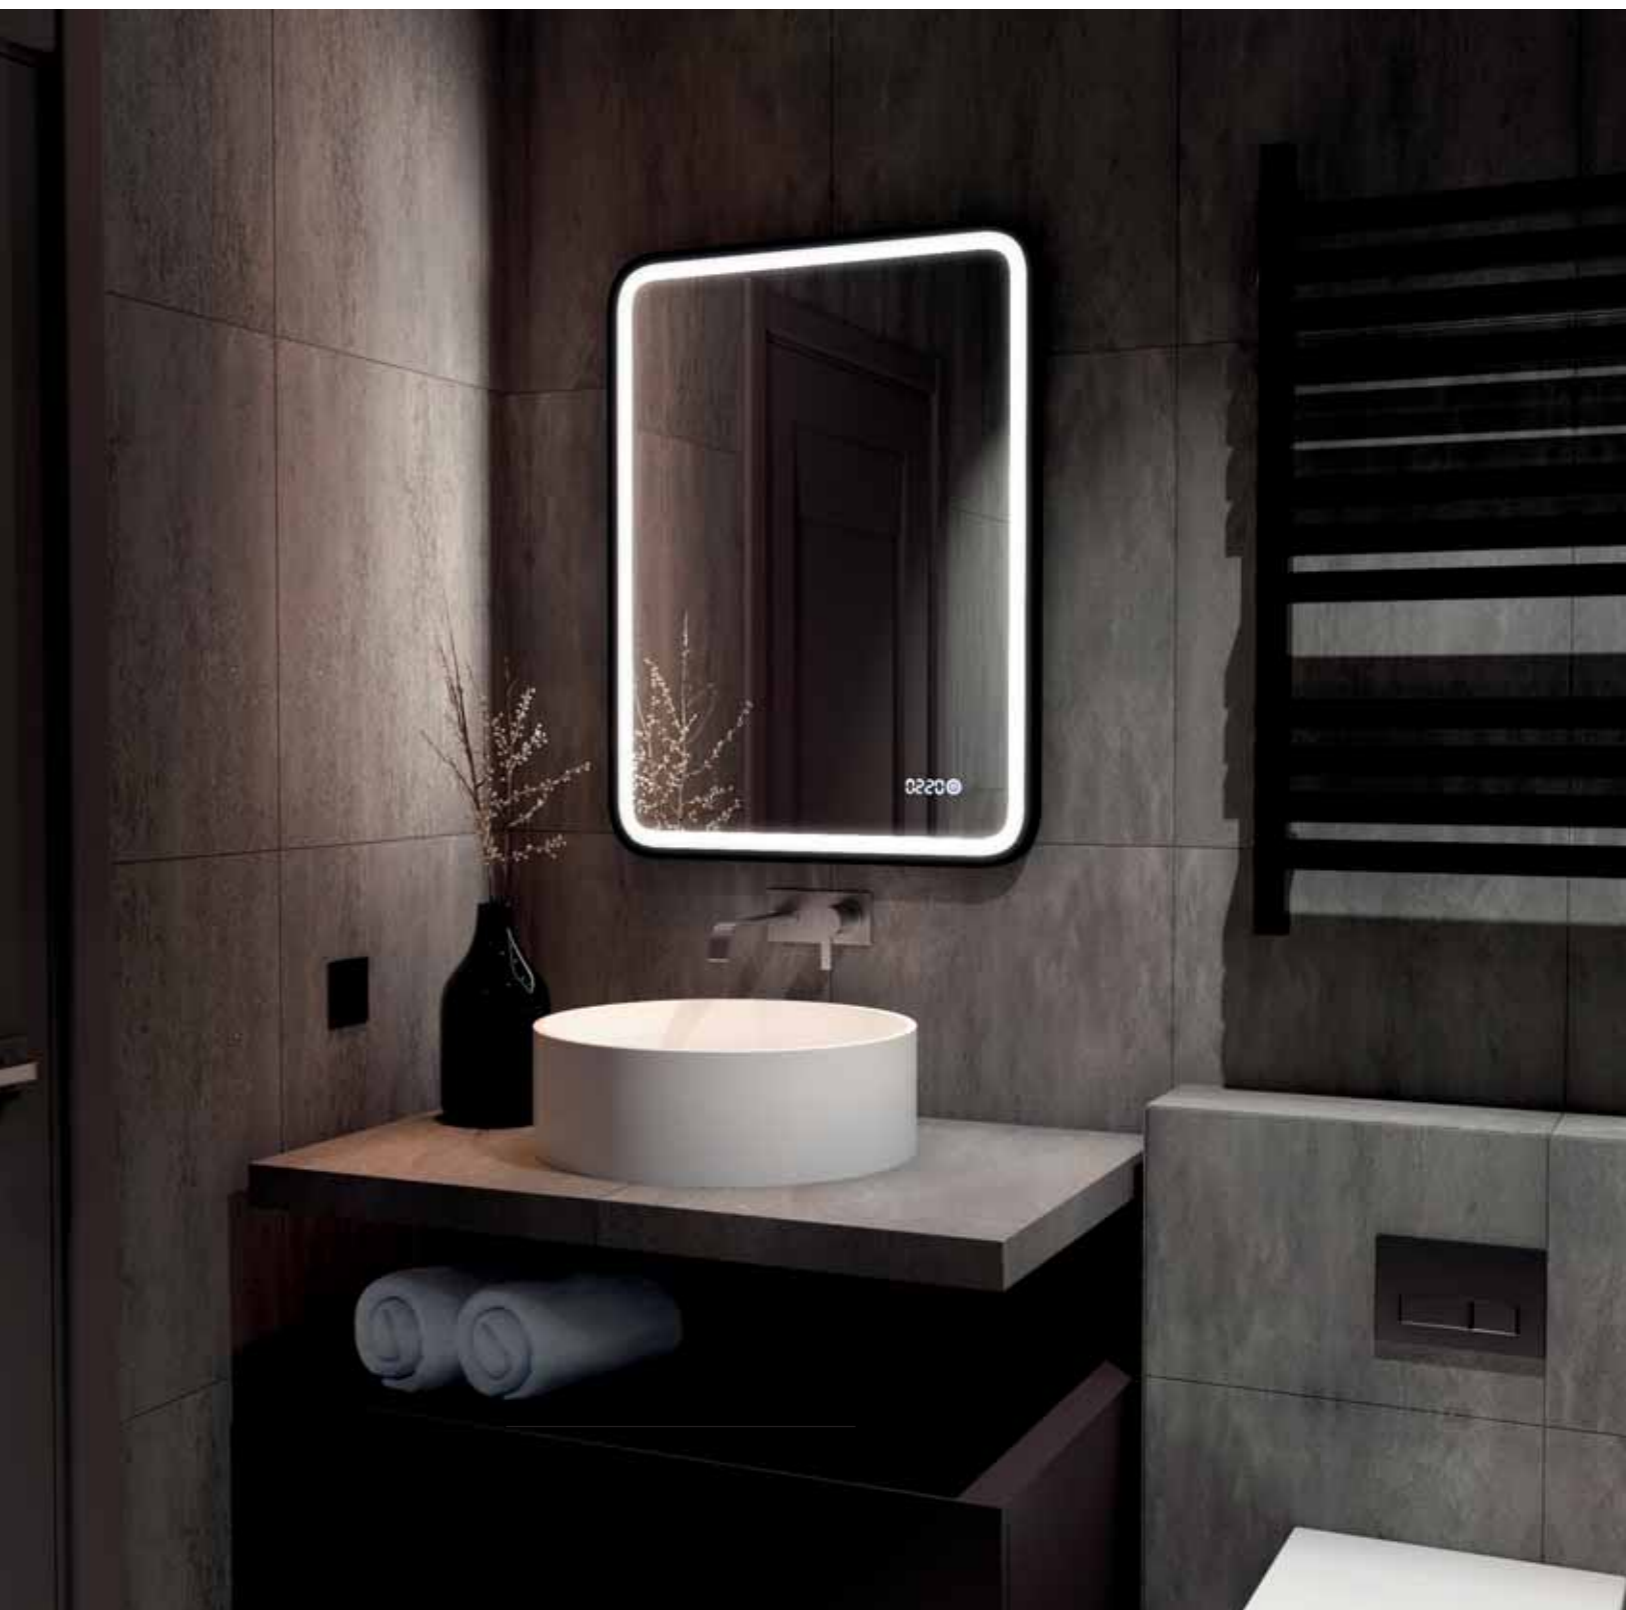

Дуб Кельтик Светлый | Rovere Chiaro Celtico - RK

Гаскон Пайн светлый | Gascon Pine Chiaro - TS

Дуб Сонома светлый | Rovere Chiaro Sonoma - RS

Зеркало с подсветкой ART&MAX
GENOVA AM-GEN-600-800-DS-F
размер 600x800