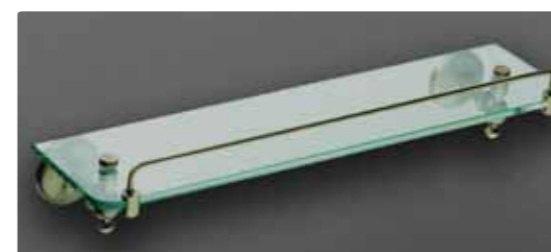

AM-E-2682Q
Полка стеклянная, 50 см