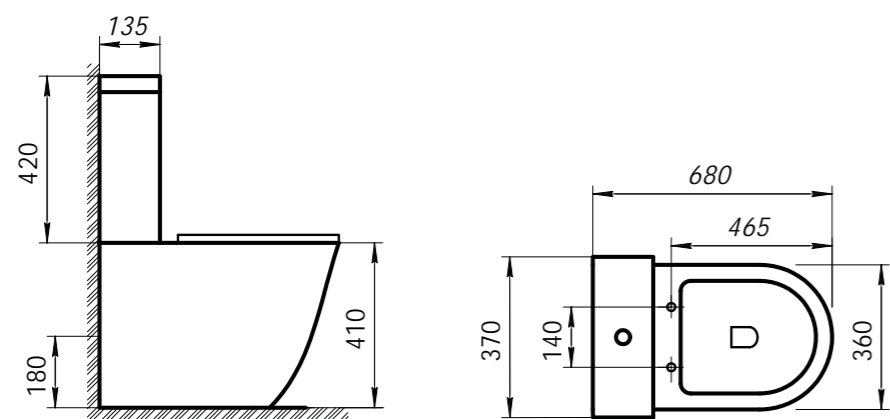

Сиденье для унитаза с микролифтом
из дюропласта, быстросъемное
с металлическим креплением
ART&MAX AM2011SC