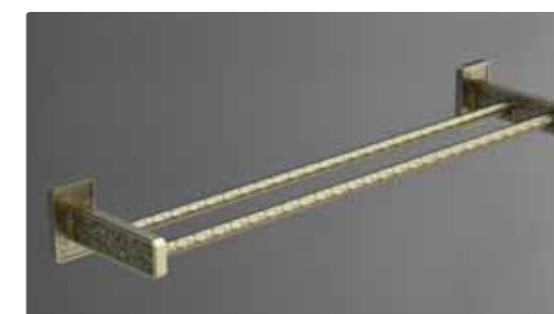

AM-E-2609-D-Br
Двойной полотенцедержатель, 61 см

GOTICO

«Бронза»

AM-E-4883AQ
Держатель туалетной бумаги

AM-E-4880AQ
Полотенцедержатель

AM-E-4824AQ
Полотенцедержатель, 60 см

AM-E-4848AQ
Двойной полотенцедержатель, 60 см

AM-E-4899AQ
Мыльница подвесная

AM-E-4868AQ
Стакан подвесной

AM-E-4886AQ
Крючок

AM-E-4881AQ
Щетка для унитаза подвесная

AM-E-4882AQ
Полка стеклянная, 50 см

AM-E-4822AQ
Полка для полотенец, 60 см

AM-E-4881AQ
Щетка для унитаза подвесная