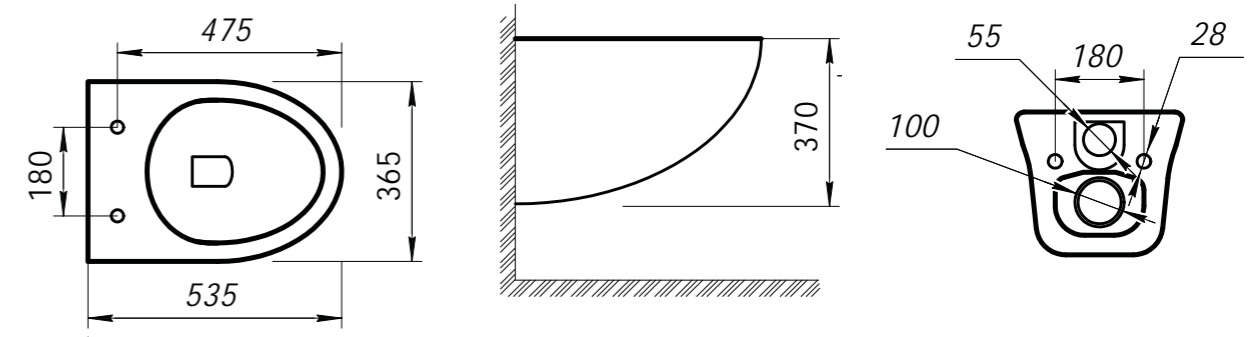

OVALE

Сиденье для унитаза с микролифтом
из дюропласта, быстръемное
с металлическим креплением
ART&MAX AM2111SC

PESCARA

Унитаз подвесной безободковый
ART&MAX PESCARA AM016CHR

Сиденье для унитаза с микролифтом
из дюропласта, быстръемное
с металлическим креплением
ART&MAX AM016SC

Особенности:

новое поколение чаш, обладающих
цельной внешней конструкцией и
глазуровкой всей внешней стороны
чаши.