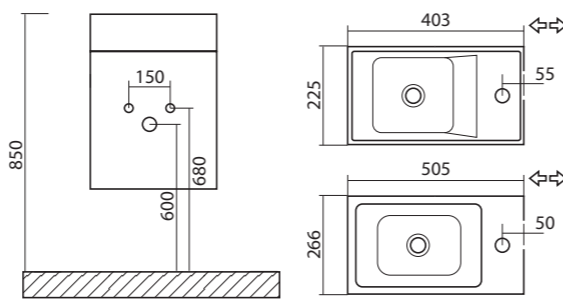

LIBERTY 50 | 500 mm

LIBERTY 40 | 400 mm

LIBERTY 40/50 ПОДВЕСНАЯ С 1 РАСПАШНОЙ ДВЕРЦЕЙ

размер 400x225x595 / 500x266x620

База подвесная с одной распашной дверцей, петли с доводчиком. Перевешиваемая дверка. Покрытие корпуса и фасада ЛДСП.