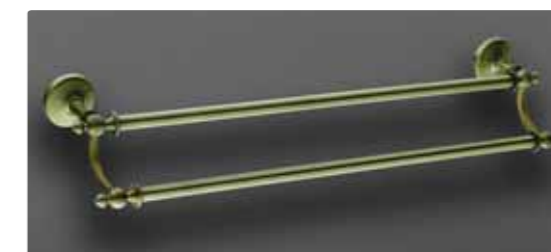

Варианты исполнения

«Хром» - AI

«Бронза» - Q

AM-E-2699Q
Мыльница подвесная

AM-E-2668Q
Стакан подвесной

AM-E-2688Q
Двойной стакан подвесной

AM-E-2681Q
Щетка для унитаза подвесная

AM-E-2624Q
Полотенцедержатель, 65 см