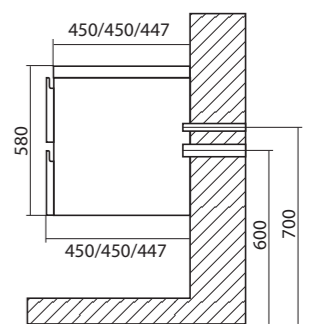

BIANCHI | 750 mm / 900 mm / 1000 mm

BIANCHI | 750 mm / 900 mm / 1000 mm

VERONA PUSH | 600 mm / 700 mm / 800 mm / 900 mm / 1000 mm
ПОДВЕСНАЯ

VERONA PUSH | 600 mm / 700 mm / 800 mm / 900 mm / 1000 mm
ПОДВЕСНАЯ