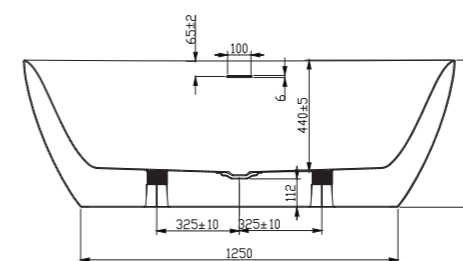

**Ванна акриловая ART&MAX
GENOVA AM-GEN-1500-750
отдельстоящая со
сливом-переливом
донный клапан
приобретается отдельно**

размер 1500X750X585
объем воды 217 л

**Ванна акриловая ART&MAX
GENOVA AM-GEN-1600-800
отдельстоящая со
сливом-переливом
донный клапан
приобретается отдельно**

размер 1600X800X585
объем воды 248 л

**Ванна акриловая ART&MAX
GENOVA AM-GEN-1700-800
отдельстоящая со
сливом-переливом
донный клапан
приобретается отдельно**

размер 1700X800X585
объем воды 263 л