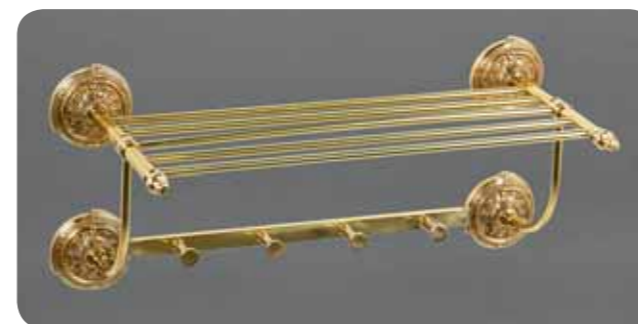

«Хром» - Cr

«Бронза» - B

«Античное золото»
- Do-Ant

AM-2057D-Do-Ant
Полотенцедержатель с диспенсером

AM-2057PS-Do-Ant
Полотенцедержатель с мыльницей

AM-2032-Do-Ant
Полка с крючками

AM-1781-Do-Ant Полотенцедержатель, 36 см
AM-1780-Do-Ant Полотенцедержатель, 54 см
AM-1779-Do-Ant Полотенцедержатель, 70 см