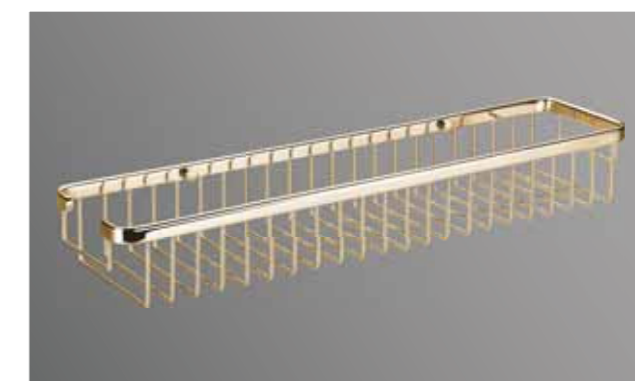

AM-G-8963-Do (Br) Полка,
460x110x65 мм