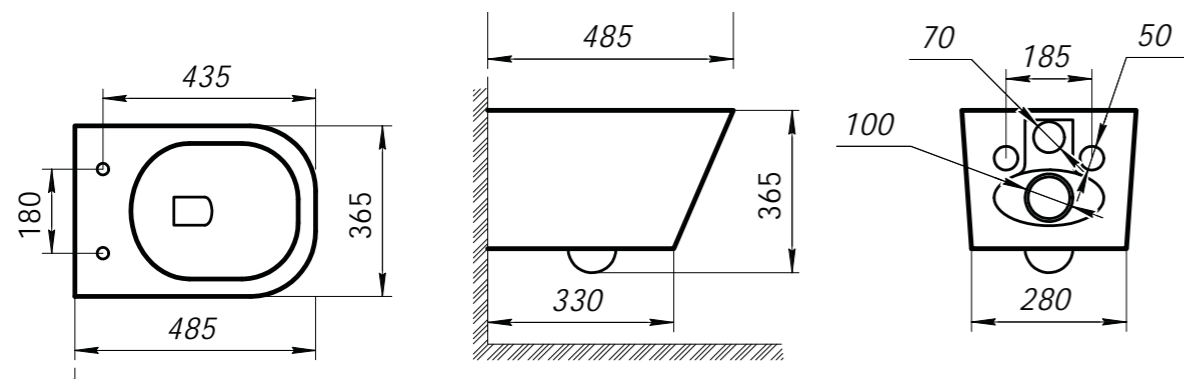

OVALE

Сиденье для унитаза с микролифтом
из дюропласта, быстръемное
с металлическим креплением
ART&MAX AM2111SC

PESCARA

Унитаз подвесной безободковый
ART&MAX PESCARA AM016CHR

Сиденье для унитаза с микролифтом
из дюропласта, быстръемное
с металлическим креплением
ART&MAX AM016SC

Особенности:

новое поколение чаш, обладающих
цельной внешней конструкцией и
глазуровкой всей внешней стороны
чаши.