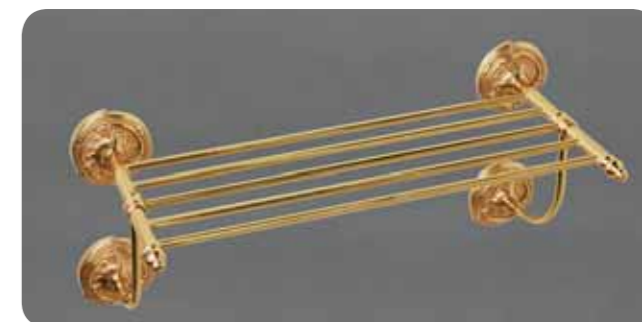

AM-2035-Do-Ant
Полка