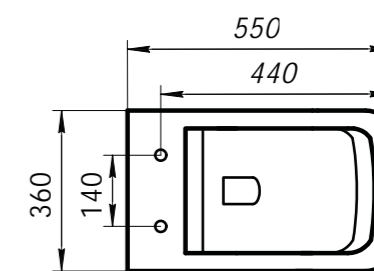

**Сиденье для унитаза с микролифтом
из дюропласта, быстросъемное
с металлическим креплением
ART&MAX AM103SC,
ART&MAX AM2112SC**