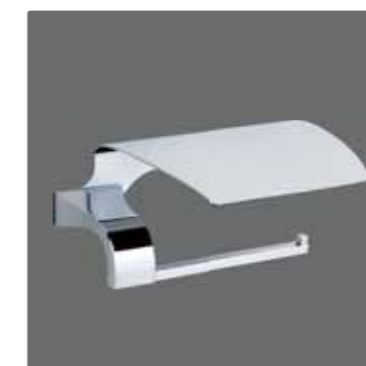

AM-G-6634D
Мыльница настольная

AM-G-6635
Держатель туалетной бумаги

AM-G-6635A
Держатель туалетной бумаги

AM-G-6636 Полотенцедержатель, 60 см
AM-G-6636-30 Полотенцедержатель, 75 см
AM-G-6636-90 Полотенцедержатель, 90 см