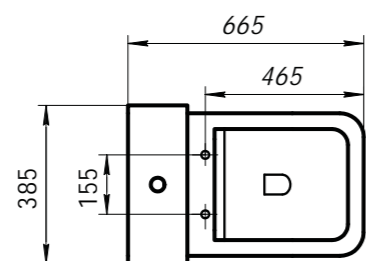

**Сиденье для унитаза с микролифтом
из дюропласта, быстросъемное
с металлическим креплением
ART&MAX AM103SC,
ART&MAX AM2112SC**