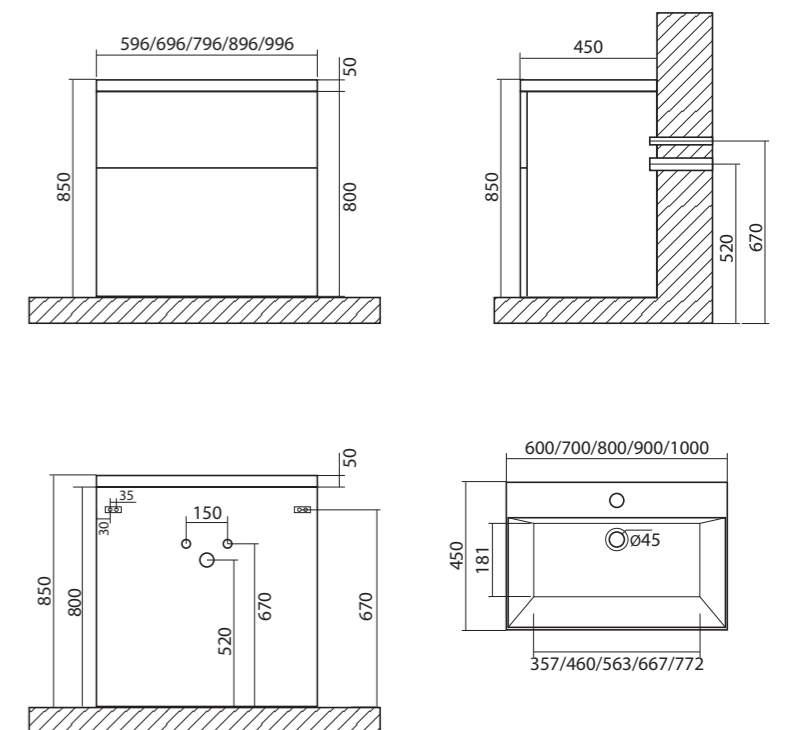

VERONA PUSH | 600 mm / 700 mm / 800 mm / 900 mm / 1000 mm
НАПОЛЬНАЯ