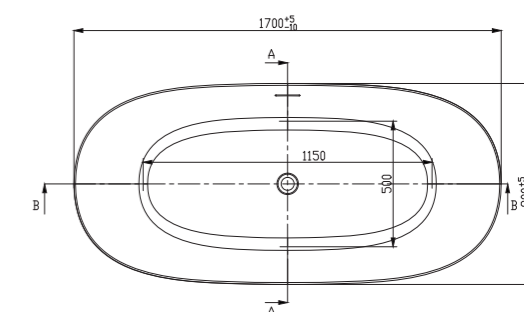

**Ванна акриловая ART&MAX
GENOVA AM-GEN-1500-750
отдельстоящая со
сливом-переливом
донный клапан
приобретается отдельно**

размер 1500X750X585
объем воды 217 л

**Ванна акриловая ART&MAX
GENOVA AM-GEN-1600-800
отдельстоящая со
сливом-переливом
донный клапан
приобретается отдельно**

размер 1600X800X585
объем воды 248 л

**Ванна акриловая ART&MAX
GENOVA AM-GEN-1700-800
отдельстоящая со
сливом-переливом
донный клапан
приобретается отдельно**

размер 1700X800X585
объем воды 263 л