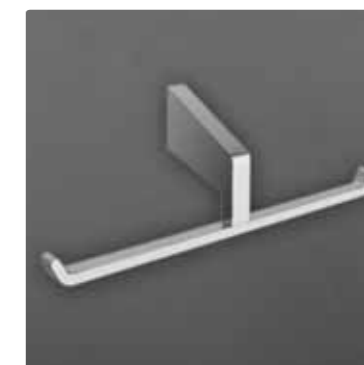

AM-G-7839
Щетка для унитаза подвесная

AM-G-7838
Крючок двойной

OVALE

AM-E-4080B
Полотенцедержатель

AM-E-4086
Крючок

AM-E-4080
Полотенцедержатель

AM-E-4083
Держатель туалетной бумаги

AM-E-4099A
Мыльница подвесная

AM-E-4099Z
Диспенсер подвесной

AM-E-4024B
Полотенцедержатель 60 см

AM-E-4048B
Двойной полотенцедержатель, 60 см

AM-E-4068
Стакан подвесной

AM-E-4081
Щетка для унитаза подвесная

AM-E-D001BL
Щетка для унитаза напольная

AM-E-4022B
Полка для полотенца, 60 см

AM-E-4183
Держатель туалетной бумаги

AM-E-4183B
Держатель туалетной бумаги и полотенца

AM-E-4186
Крючок

AM-E-4186B
Двойной крючок

AM-E-4180
Полотенцедержатель

AM-E-4122B
Полка для полотенца, 60 см