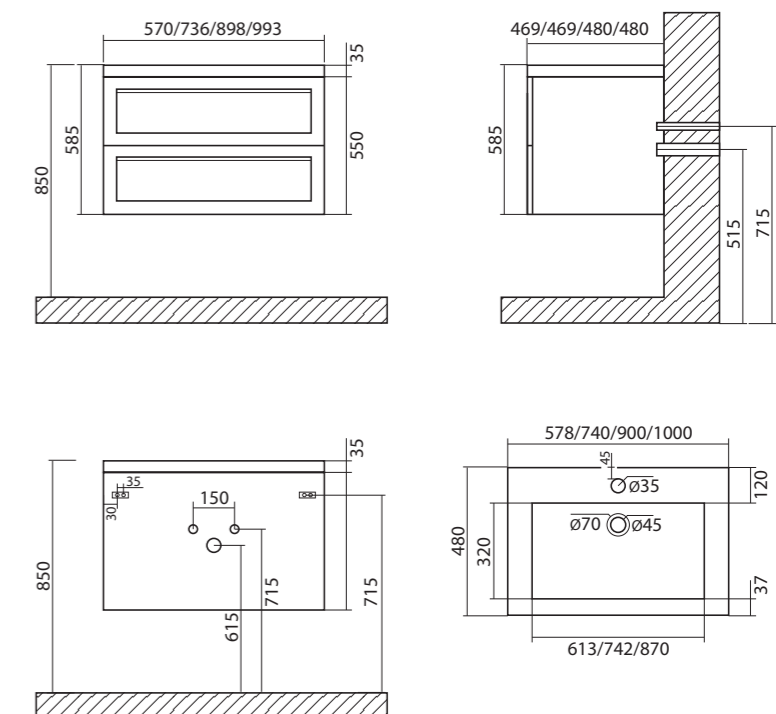

PLATINO | 580 mm / 750 mm / 900 mm / 1000 mm

BIANCHI | 750 mm / 900 mm / 1000 mm

BIANCHI | 750 mm / 900 mm / 1000 mm

размер 750x450x580 / 900x450x580 / 1000x447x580

База подвесная с двумя выкатными ящиками, направляющие скрытого монтажа, с доводчиками, покрытие корпуса и фасадов МФД эмаль.