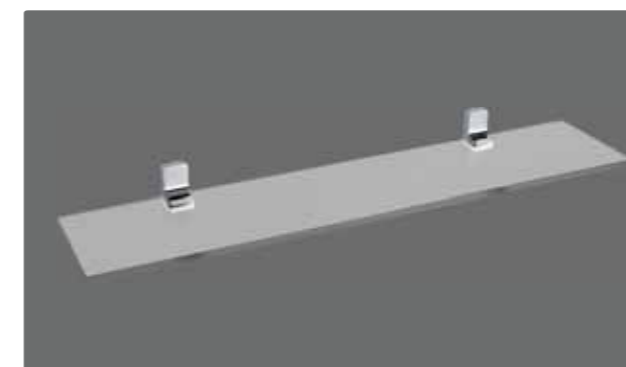

AM-6994F
Щетка для унитаза подвесная

AM-6924
Полотенцедержатель, 60 см

GINA

AM-G-2737
Полка стеклянная

AM-G-2736 Полотенцедержатель, 60 см

AM-G-2736-30 Полотенцедержатель, 75 см

AM-G-2736-90 Полотенцедержатель, 90 см