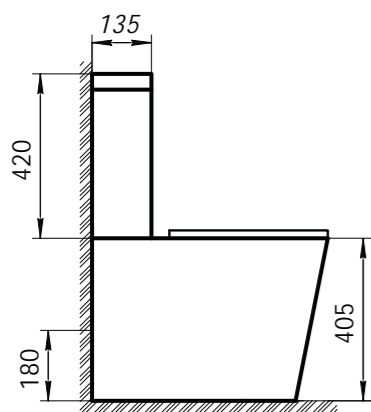

**Сиденье для унитаза с микролифтом
из дюропласта, быстросъемное
с металлическим креплением
ART&MAX AM103SC,
ART&MAX AM2112SC**