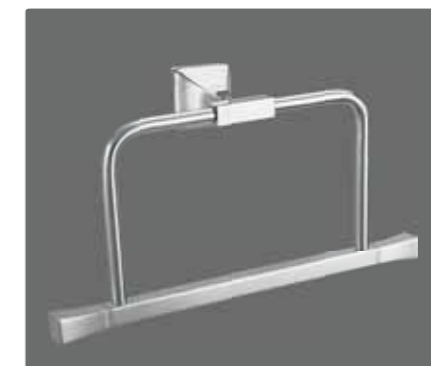

AM-8018N
Полотенцедержатель, 45 см

AM-8024N
Полотенцедержатель, 60 см

Варианты
исполнения

«Хром» - Cr

AM-8059DFN
Мыльница стеклянная подвесная

AM-8058DFN
Стакан стеклянный подвесной

AM-8053N
Крючок

AM-6953
Крючок