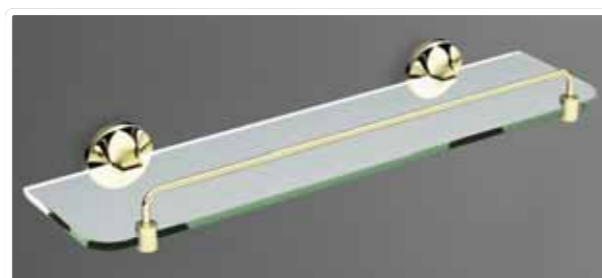

AM-E-4282-Do Полка стеклянная, 50 см