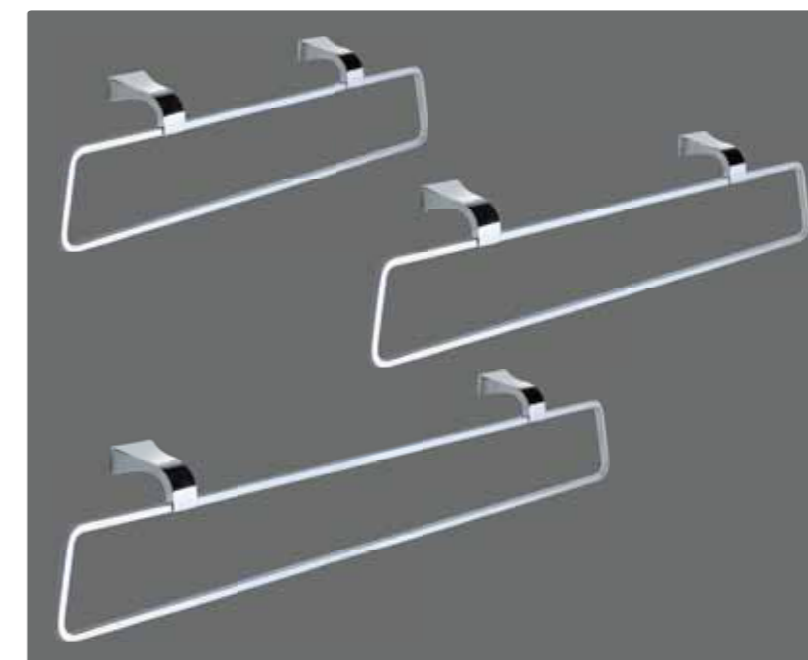

AM-G-6636B Полотенцедержатель двойной, 60 см
AM-G-6636B-30 Полотенцедержатель двойной, 75 см
AM-G-6636B-90 Полотенцедержатель двойной, 90 см