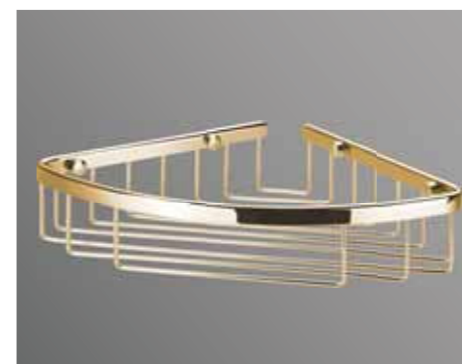

AM-G-8936-Do (Br)
Полка угловая,
205x205x55 мм