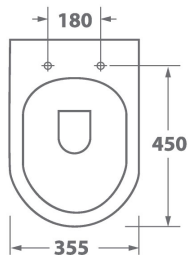

Использование технологии безободковой чаши унитаза

Ультратонкое сиденье из дюралюста

Система скрытого монтажа

Гарантия 10 лет