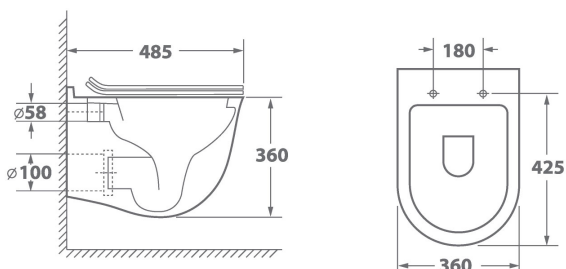

Унитаз подвесной / безободковый

Eter Cirkel-H

Наименование:	OWL Eter Cirkel-H
Артикул:	OWLT190201
Тип унитаза:	Подвесной
Цвет покрытия:	Белый
Габариты, см (ш/г/в):	36 x 48,5 x 36

Использование технологии безободковой чаши унитаза

Ультратонкое сиденье из дюралюста

Система скрытого монтажа

10 Гарантия 10 лет

Унитаз-компакт / безободковый

Eter Cirkel-G

Наименование:	OWL Eter Cirkel-G
Артикул:	OWLT190202 (чаша) / OWLT190202/2 (бачок)
Тип унитаза:	Компакт
Цвет покрытия:	Белый
Габариты, см (ш/г/в):	37,5 x 65,5 x 83,5