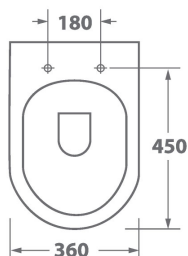

Унитаз подвесной / безободковый

Eld Ruta Line-H

Наименование: OWL Eld Ruta Line-H

Артикул: OWLT190602

Тип унитаза: Подвесной

Цвет покрытия: Белый

Габариты, см (ш/г/в): 36 x 52 x 38

Использование технологии безободковой чаши унитаза

Ультратонкое сиденье из дюралюста

Система скрытого монтажа

Гарантия 10 лет

Унитаз подвесной / безободковый

Vind Ruta-H

Наименование: OWL Vind Ruta-H

Артикул: OWLT190304

Тип унитаза: Подвесной

Цвет покрытия: Белый

Габариты, см (ш/г/в): 35,5 x 51,5 x 36,5