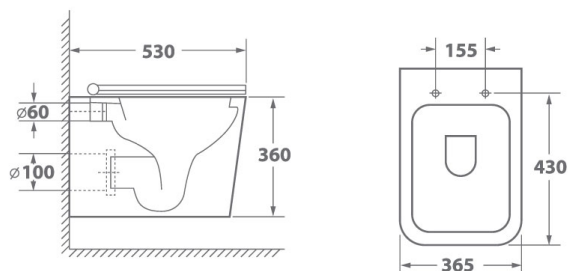

Ультратонкое
сиденье
из дюралюста

Система
скрытого
монтажа

Гарантия 10 лет