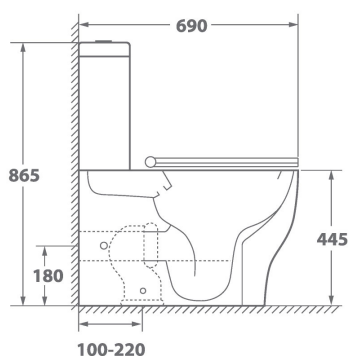

Унитаз-компакт

Tid Cirkel-G

Наименование:	OWL Tid Cirkel-G
Артикул:	OWLT190702
Тип унитаза:	Компакт
Цвет покрытия:	Белый
Габариты, см (ш/г/в):	36 x 69 x 86,5

Ультратонкое сиденье из джорелласта

Система скрытого монтажа

6L 3L

Использование системы двойного слива на 3/6 литров

Гарантия 10 лет

Унитаз подвесной / безободковый

Vind Cirkel-H

Наименование:	OWL Vind Cirkel-H
Артикул:	OWLT190302
Тип унитаза:	Подвесной
Цвет покрытия:	Белый
Габариты, см (ш/г/в):	37 x 49 x 36