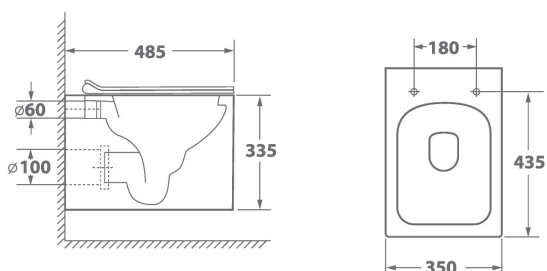

Унитаз подвесной / безободковый

Cube Ruta-H

Наименование: OWL Cube Ruta-H

Артикул: OWLT190803

Тип унитаза: Подвесной

Цвет покрытия: Белый

Габариты, см (ш/г/в): 35 x 48,5 x 33,5

Ультратонкое сиденье из дюропласта

Система скрытого монтажа

Гарантия 10 лет

Унитаз подвесной / безободковый

Wave Cirkel-H

Наименование: OWL Wave Cirkel-H

Артикул: OWLT190801

Тип унитаза: Подвесной

Цвет покрытия: Белый

Габариты, см (ш/г/в): 36 x 52,5 x 38,5