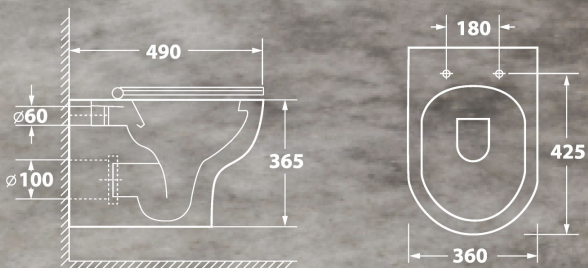

Унитаз подвесной / безободковый

Tid Cirkel-H

Наименование:	OWL Tid Cirkel-H
Артикул:	OWLT190701
Тип унитаза:	Подвесной
Цвет покрытия:	Белый
Габариты, см (ш/г/в):	36 x 49 x 36,5

Использование технологии безободковой чаши унитаза

Ультратонкое сиденье из дюропласта

Система скрытого монтажа

Гарантия 10 лет