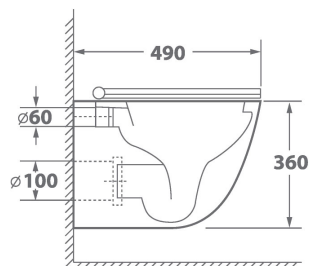

Ультратонкое сиденье из джорелласта

Система скрытого монтажа

Гарантия 10 лет