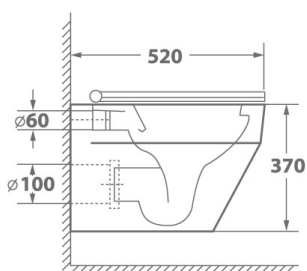

Унитаз подвесной / безободковый

Eld Ruta-H

Наименование:	OWL Eld Ruta-H
Артикул:	OWLT190601
Тип унитаза:	Подвесной
Цвет покрытия:	Белый
Габариты, см (ш/г/в):	36 x 52 x 37

Использование технологии безободковой чаши унитаза

Ультратонкое сиденье из дюралюста

Система скрытого монтажа

Гарантия 10 лет

Унитаз подвесной / безободковый

Curve Cirkel-H

Наименование:	OWL Curve Cirkel-H
Артикул:	OWLT190802
Тип унитаза:	Подвесной
Цвет покрытия:	Белый
Габариты, см (ш/г/в):	36 x 52 x 37