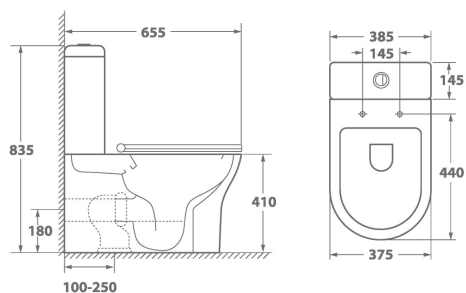

Ультратонкое сиденье из дюралюста

Система скрытого монтажа

6L 3L Использование системы дозированного слива на 3/6 литров

10 Гарантия 10 лет