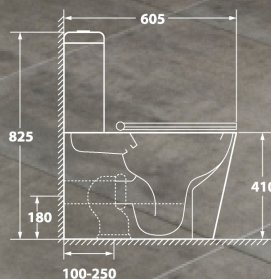

Унитаз-компакт / безободковый

Vind Cirkel-G

Наименование: OWL Vind Cirkel-G
Артикул: OWLT190303 (чаша) / OWLT190303/2 (бачок)
Тип унитаза: Компакт
Цвет покрытия: Белый
Габариты, см (ш/г/в): 38 x 60,5 x 82,5

Использование
системы безободковой
чаши унитаза

Ультратонкое
сиденье
из дюропласта

Система
скрытого
монтажа

6L 3L

Использование системы
двойного слива
на 3/6 литров

Гарантия 10 лет