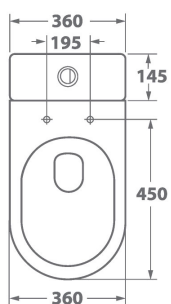

Унитаз-компакт

Tid Cirkel-G

Наименование:	OWL Tid Cirkel-G
Артикул:	OWLT190702
Тип унитаза:	Компакт
Цвет покрытия:	Белый
Габариты, см (ш/г/в):	36 x 69 x 86,5

Ультратонкое сиденье из джорелласта

Система скрытого монтажа

6L 3L

Использование системы двойного слива на 3/6 литров

Гарантия 10 лет

Унитаз подвесной / безободковый

Vind Cirkel-H

Наименование:	OWL Vind Cirkel-H
Артикул:	OWLT190302
Тип унитаза:	Подвесной
Цвет покрытия:	Белый
Габариты, см (ш/г/в):	37 x 49 x 36