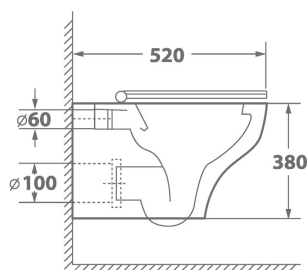

Унитаз подвесной / безободковый

Eld Ruta Line-H

Наименование: OWL Eld Ruta Line-H

Артикул: OWLT190602

Тип унитаза: Подвесной

Цвет покрытия: Белый

Габариты, см (ш/г/в): 36 x 52 x 38

Использование технологии безободковой чаши унитаза

Ультратонкое сиденье из дюралюста

Система скрытого монтажа

Гарантия 10 лет

Унитаз подвесной / безободковый

Vind Ruta-H

Наименование: OWL Vind Ruta-H

Артикул: OWLT190304

Тип унитаза: Подвесной

Цвет покрытия: Белый

Габариты, см (ш/г/в): 35,5 x 51,5 x 36,5