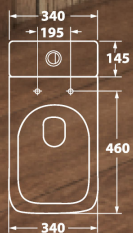

Унитаз-компакт / безободковый

Vatter Ruta-G

Наименование:	OWL Vatter Ruta-G
Артикул:	OWLT190402 (чаша) / OWLT190402/2 (бачок)
Тип унитаза:	Компакт
Цвет покрытия:	Белый
Габариты, см (ш/г/в):	34 x 60,5 x 81

Использование
технологии
безободковой чаши
унитаза

Ультратонкое
сиденье
из дюралюста

Система
скрытого
монтажа

6L 3L

Использование системы
двойного слива
на 3/6 литров

10 Гарантия 10 лет