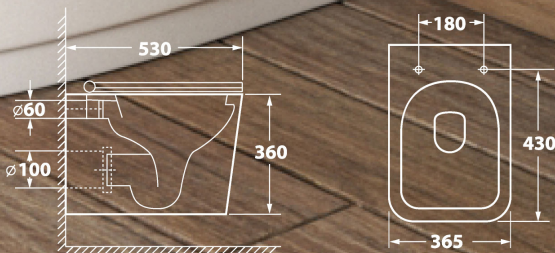

Унитаз подвесной / безободковый

Vatter Ruta-H Matt Black

Наименование:	OWL Vatter Ruta-H Matt Black
Артикул:	OWLT190404
Тип унитаза:	Подвесной
Цвет покрытия:	Чёрный
Габариты, см (ш/г/в):	36,5 x 53 x 36

Использование
технологии
безободковой чаши
унитаза

Ультратонкие
сиденья
из дюропласта

Система
скрытого
монтажа

Гарантия 10 лет