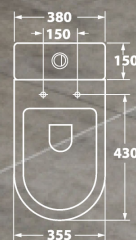

Унитаз-компакт / безободковый

Vind Cirkel-G

Наименование: OWL Vind Cirkel-G
Артикул: OWLT190303 (чаша) / OWLT190303/2 (бачок)
Тип унитаза: Компакт
Цвет покрытия: Белый
Габариты, см (ш/г/в): 38 x 60,5 x 82,5

Использование
системы безободковой
чаши унитаза

Ультратонкое
сиденье
из дюропласта

Система
скрытого
монтажа

6L 3L

Использование системы
двойного слива
на 3/6 литров

Гарантия 10 лет