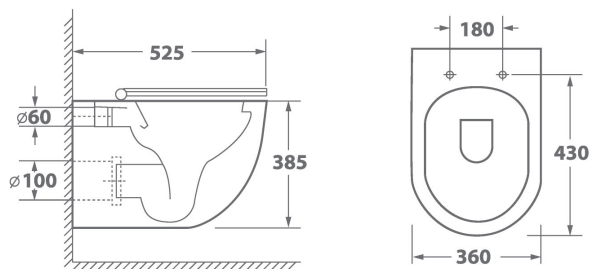

Ультратонкое сиденье из дюропласта

Система скрытого монтажа

Гарантия 10 лет