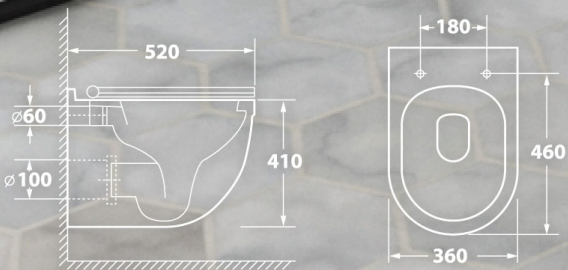

Унитаз подвесной / безободковый

Eld Cirkel-H

Наименование:	OWL Eld Cirkel-H
Артикул:	OWLT190101
Тип унитаза:	Подвесной
Цвет покрытия:	Белый
Габариты, см (ш/г/в):	36 x 52 x 41

Использование технологии безободковой чаши унитаза

Ультратонкое сиденье из дюралюста

Система скрытого монтажа

Гарантия 10 лет