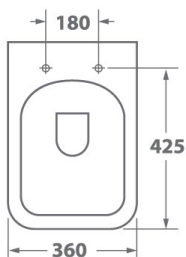

Унитаз подвесной / безободковый

Eld Ruta-H

Наименование:	OWL Eld Ruta-H
Артикул:	OWLT190601
Тип унитаза:	Подвесной
Цвет покрытия:	Белый
Габариты, см (ш/г/в):	36 x 52 x 37

Использование технологии безободковой чаши унитаза

Ультратонкое сиденье из дюралюста

Система скрытого монтажа

Гарантия 10 лет

Унитаз подвесной / безободковый

Curve Cirkel-H

Наименование:	OWL Curve Cirkel-H
Артикул:	OWLT190802
Тип унитаза:	Подвесной
Цвет покрытия:	Белый
Габариты, см (ш/г/в):	36 x 52 x 37