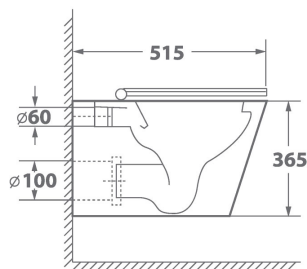

Использование технологии безободковой чаши унитаза

Ультратонкое сиденье из дюралюста

Система скрытого монтажа

Гарантия 10 лет