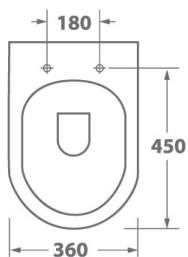

Использование технологии безободковой чаши унитаза

Ультратонкое сиденье из дюралюста

Система скрытого монтажа

Гарантия 10 лет