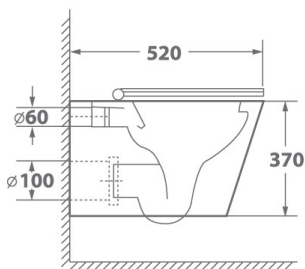

Использование технологии безободковой чаши унитаза

Ультратонкое сиденье из дюралюста

Система скрытого монтажа

Гарантия 10 лет