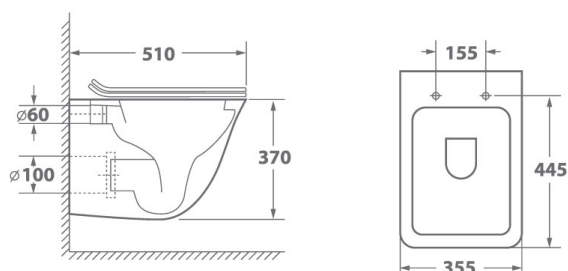

Унитаз подвесной / безободковый

Eter Ruta-H

Наименование:	OWL Eter Ruta-H
Артикул:	OWL190203
Тип унитаза:	Подвесной
Цвет покрытия:	Белый
Габариты, см (ш/г/в):	35,5 x 51 x 37

Ультратонкое
сиденье
из дюралюста

Система
скрытого
монтажа

Гарантия 10 лет

Унитаз подвесной / безободковый

Vatter Ruta-H

Наименование:	OWL Vatter Ruta-H
Артикул:	OWL190401
Тип унитаза:	Подвесной
Цвет покрытия:	Белый
Габариты, см (ш/г/в):	36,5 x 53 x 36