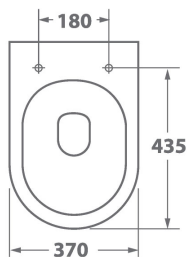

Ультратонкое сиденье из джорелласта

Система скрытого монтажа

Гарантия 10 лет