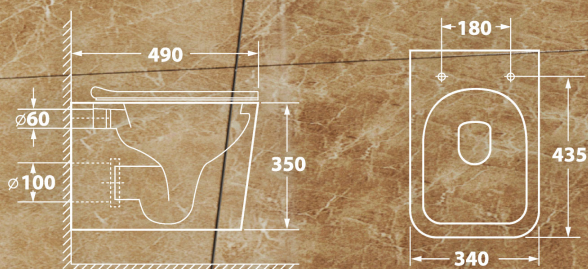

Унитаз подвесной / безободковый

Vatter Ruta-H mini

Наименование: OWL Vatter Ruta-H mini

Артикул: OWL190403

Тип унитаза: Подвесной

Цвет покрытия: Белый

Габариты, см (ш/г/в): 34 x 49 x 35

Использование
технологии
безободковой чаши
унитаза

Ультратонкое
сиденье
из дюралюминия

Система
скрытого
монтажа

Гарантия 10 лет