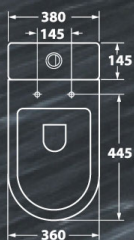

Унитаз-компакт / безободковый

Vind Cirkel-GL

Наименование:	OWL Vind Cirkel-GL
Артикул:	OWLT190301 (чаша) / OWLT190301/2 (бачок)
Тип унитаза:	Компакт
Цвет покрытия:	Белый
Габариты, см (ш/г/в):	38 x 66,5 x 84,5

Использование
технологии
безободковой чаши
унитаза

Ультратонкое
сиденье
из дюралюста

Система
скрытого
монтажа

6L 3L

Использование системы
двойного слива
на 3/6 литров

Гарантия 10 лет