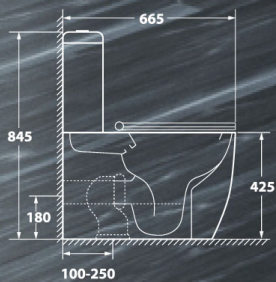

Унитаз-компакт / безободковый

Vind Cirkel-GL

Наименование:	OWL Vind Cirkel-GL
Артикул:	OWLT190301 (чаша) / OWLT190301/2 (бачок)
Тип унитаза:	Компакт
Цвет покрытия:	Белый
Габариты, см (ш/г/в):	38 x 66,5 x 84,5

Использование
технологии
безободковой чаши
унитаза

Ультратонкое
сиденье
из дюралюста

Система
скрытого
монтажа

6L 3L

Использование системы
двойного слива
на 3/6 литров

Гарантия 10 лет