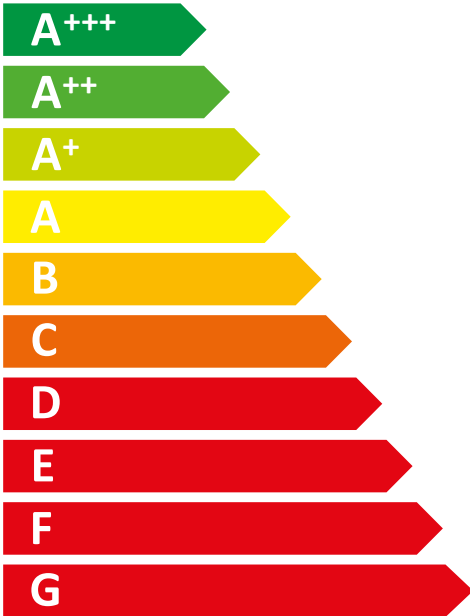

**ENERG**  
енергия · ενεργεια

**TEFCOLD**

**TFW375F**

ENERGIA · ЕНЕРГИЯ · ΕΝΕΡΓΕΙΑ  
ENERGIJA · ENERGY · ENERGIE  
ENERGI

**337**  
kWh/annum

**x165**

**40** dB

2010/1060