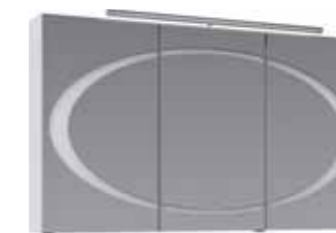

120 см

Тумба 120 см

EL0112

120 x 46 x 51 см

Подвесная тумба под умывальник из литьевого мрамора с одним основным ящиком и одним потайным ящиком, скрытым за фасадом

Умывальник Elegance 1200

EL.12.04.D

Зеркальный шкаф 120 см

DUN0412

120 x 70 x 17 см

Зеркальный шкаф-трельяж с сенсорным выключателем, мощным светодиодным светильником, а также LED-подсветкой на зеркальных дверцах

Зеркало 60 см

4x1000x600

60 x 100 x 2 см

Зеркало овальное с кольцевой ступенчатой окантовкой по периметру