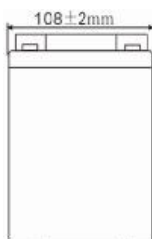

ТЯГОВАЯ АККУМУЛЯТОРНАЯ БАТАРЕЯ RUTRIKE 6-EVF-38

РАЗМЕРЫ АККУМУЛЯТОРА

Высота 175±2мм

Ширина 108±2мм

Длина 223±2мм

СПЕЦИФИКАЦИИ

Ёмкость:	38 Ач
Напряжение:	12 V
Вес:	11,5 +/-0,1 кг

ПОЧАСОВАЯ РАЗРЯДКА И ЁМКОСТЬ