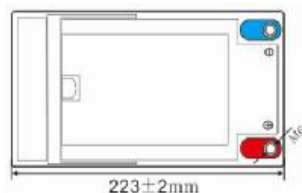

ТЯГОВАЯ АККУМУЛЯТОРНАЯ БАТАРЕЯ RUTRIKE 6-EVF-38

РАЗМЕРЫ АККУМУЛЯТОРА

Высота 175±2мм

Ширина 108±2мм

Длина 223±2мм

СПЕЦИФИКАЦИИ

Ёмкость:	38 Ач
Напряжение:	12 V
Вес:	11,5 +/-0,1 кг

ПОЧАСОВАЯ РАЗРЯДКА И ЁМКОСТЬ