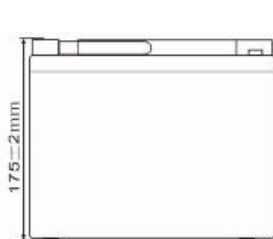

ТЯГОВАЯ АККУМУЛЯТОРНАЯ БАТАРЕЯ RUTRIKE 6-EVF-38

РАЗМЕРЫ АККУМУЛЯТОРА

Высота 175±2мм

Ширина 108±2мм

Длина 223±2мм

СПЕЦИФИКАЦИИ

Ёмкость:	38 Ач
Напряжение:	12 V
Вес:	11,5 +/-0,1 кг

ПОЧАСОВАЯ РАЗРЯДКА И ЁМКОСТЬ