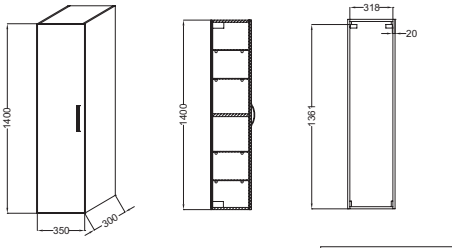

ЕВ396

Коллекция: OLA

Отделки*:

J5 - Белый
гляцевыйN14 - Серый
Антрацит

Общие характеристики:

Преимущества для конечного пользователя

- ДИЗАЙН: умный дизайн, который подойдет для любого интерьера
- УДОБНОЕ ХРАНЕНИЕ : Реверсивная зеркальная дверца и 3 внутренние полочки
- БЕСШУМНОЕ ИСПОЛЬЗОВАНИЕ : Дверца оснащена доводчиком

Технические характеристики

- ВЕС : 18.6 кг
- ТИП УСТАНОВКИ : Подвесная
- TYPE DE RANGEMENT : Дверцы
- FINITION INTÉRIEURE : Серый
- МАТЕРИАЛ : Лак или меламин
- RANGEMENT : 1 дверца (реверсивный монтаж) с механизмом «плавное закрывание»
- TYPE MEUBLE DE COMPLÉMENT : Подвесные колонны
- RANGEMENT INTÉRIEUR : 1 фиксированная полочка по центру и 4 съемные стеклянные полочки
- FIXATION : Установщику понадобится набор крепежей для монтажа на стену

Технический чертёж

Спецификация продукта : Подвесная колонна, реверсивная дверца. ЕВ396. Коллекция : OLA. ВЕС : 18.6 кг. МАТЕРИАЛ : Лак или меламин. ТИП УСТАНОВКИ : Подвесная. RANGEMENT : 1 дверца (реверсивный монтаж) с механизмом «плавное закрывание». TYPE DE RANGEMENT : Дверцы. TYPE MEUBLE DE COMPLÉMENT : Подвесные колонны. FINITION INTÉRIEURE : Серый. RANGEMENT INTÉRIEUR : 1 фиксированная полочка по центру и 4 съемные стеклянные полочки. FIXATION : Установщику понадобится набор крепежей для монтажа на стену.