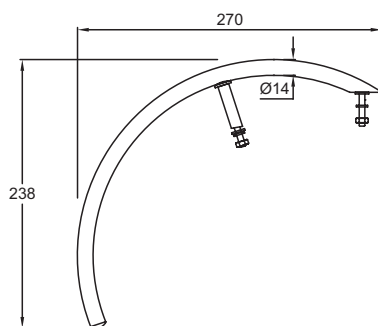

Collection : ESCALE

Couleur* :

CP - Chrome

Caractéristiques techniques

- POIDS : 0,5 kg
- TYPE D'ACCESSOIRE : Barre porte-serviettes

• MATÉRIAU : N/A

Dessin technique

Descriptif CCTP : Barre porte-serviettes. E75638. Collection : ESCALE. POIDS : 0,5 kg. MATÉRIAU : N/A. TYPE D'ACCESSOIRE : Barre porte-serviettes.