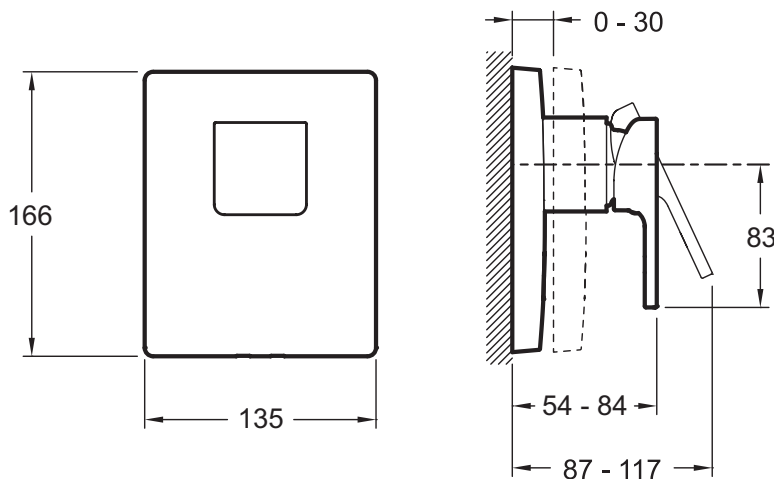

E98632

Коллекция: STRAYT

Отделки*:

CP - Хром

Преимущества для конечного пользователя

- Система откачивания: Предотвращает образование конденсата внутри системы Modulo
- Удобная ручка: прямая эргономичная ручка

Технические характеристики

- ВЕС : 2.1 кг
- ТИП УСТАНОВКИ : Встраиваемые
- AVEC OU SANS ROBINETTERIE : 0
- TYPOLOGIE DE ROBINETTERIE DE DOUCHE : 0
- INVERSEUR : 0
- Комплектующие: встраиваемый смеситель, заглушки и ручка
- МАТЕРИАЛ : N/A
- TYPE D'ACCESSOIRE : 0
- MITIGEUR : 0
- FORME DE LA DOUCHE DE TÊTE : 0
- TYPE DE FLEXIBLE : 0
- Подключение: Подключение к выпускному отверстию (например: верхний душ, ручной душ)

Технический чертёж

Спецификация продукта : Встраиваемый смеситель на 1 выход, E98632. Коллекция : STRAYT. ВЕС : 2.1 кг. МАТЕРИАЛ : N/A. ТИП УСТАНОВКИ : Встраиваемые. TYPE D'ACCESSOIRE : 0. AVEC OU SANS ROBINETTERIE : 0. MITIGEUR : 0. TYPOLOGIE DE ROBINETTERIE DE DOUCHE : 0. FORME DE LA DOUCHE DE TÊTE : 0. INVERSEUR : 0. TYPE DE FLEXIBLE : 0. Комплектующие: встраиваемый смеситель, заглушки и ручка. Подключение: Подключение к выпускному отверстию (например: верхний душ, ручной душ).