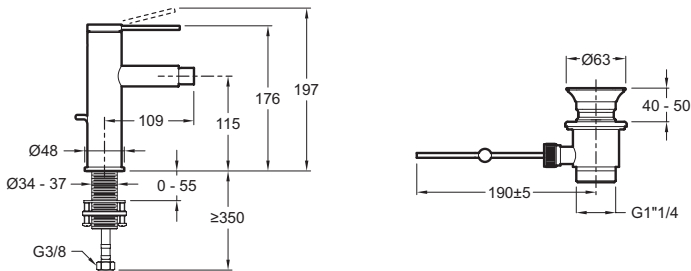

E77982-4A

Коллекция: GRANDS BOULEVARDS

Отделки*:

CP - Хром

Общие характеристики:

Преимущества для конечного пользователя

- КУЛЬТОВАЯ КОЛЛЕКЦИЯ : Grands boulevards - это современная элегантная коллекция для ванных комнат
- МОНОГРАММА: выгравирована монограмма Jacob Delafon подчеркивает премиальность этой коллекции.
- МИНИМАЛИЗМ : Простой и элегантный рычаг управления.

Технические характеристики

- МАТЕРИАЛ : Латунь
- TYPE : Однорычажный
- VIDAGE : Входит в комплект
- GARANTIE MÉCANISME : 5 лет
- ТИП УСТАНОВКИ : 1 отверстие
- RACCORDS : С гибкой подводкой
- TYPE DE BEC : Шарнирный
- GARANTIE FINITION : 10 лет

Технический чертеж

Спецификация продукта : Смеситель для биде с донным клапаном. E77982-4A. Коллекция : GRANDS BOULEVARDS. МАТЕРИАЛ : Латунь. ТИП УСТАНОВКИ : 1 отверстие. TYPE : Однорычажный. RACCORDS : С гибкой подводкой. VIDAGE : Входит в комплект. TYPE DE BEC : Шарнирный . GARANTIE MÉCANISME : 5 лет. GARANTIE FINITION : 10 лет.