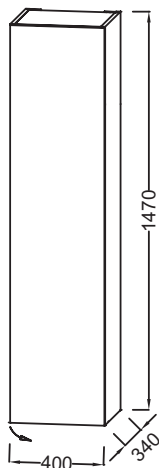

### Технические характеристики

- РАЗМЕРЫ (СМ) : 40 x 34 x 147 см
- МАТЕРИАЛ : Лак или меламин
- РОЗЕТКА : Нет
- АНТИ-ПАР : Нет
- ДОПОЛНИТЕЛЬНЫЙ МОДУЛЬ : Подвесные колонны
- ВЕС : 23 кг
- ТИП УСТАНОВКИ : Подвесная
- РАЗЪЕМ ДЛЯ USB : Нет
- ЧАСЫ : Нет
- ВНУТРЕННЯЯ ОТДЕЛКА : Серый

### Технический чертёж

Спецификация продукта : Подвесная колонна 40 см, высота 147 см. EB1850D. Коллекция : Общая категория. РАЗМЕРЫ (СМ) : 40 x 34 x 147 см. ВЕС : 23 кг. МАТЕРИАЛ : Лак или меламин. ТИП УСТАНОВКИ : Подвесная. РОЗЕТКА : Нет. РАЗЪЕМ ДЛЯ USB : Нет. АНТИ-ПАР : Нет. ЧАСЫ : Нет. ДОПОЛНИТЕЛЬНЫЙ МОДУЛЬ : Подвесные колонны. ВНУТРЕННЯЯ ОТДЕЛКА : Серый.