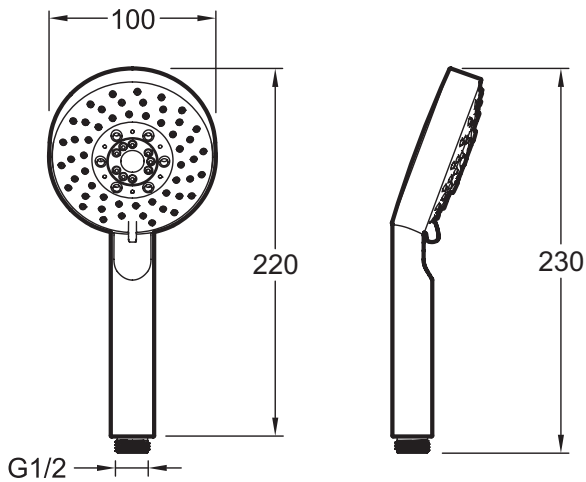

E21756

Коллекция: BRIVE

Отделки\*:

CP - Хром

Общие характеристики:

### Технические характеристики

- РАЗМЕРЫ (СМ) : 10 x 10 см
- АКСЕССУАРЫ : 0
- ОДНОРЫЧАЖНЫЙ СМЕСИТЕЛЬ : 0
- ФОРМА ВЕРХНЕГО ДУША : 0
- ТИП ШЛАНГА : 0
- МАТЕРИАЛ : N/A
- НАЛИЧИЕ СМЕСИТЕЛЯ : 0
- КЛАССИФИКАЦИЯ : 0
- ПЕРЕКЛЮЧАТЕЛЬ : 0

### Технический чертёж

Спецификация продукта : Ручной душ. E21756. Коллекция : BRIVE. РАЗМЕРЫ (СМ) : 10 x 10 см. МАТЕРИАЛ : N/A. АКСЕССУАРЫ : 0. НАЛИЧИЕ СМЕСИТЕЛЯ : 0. ОДНОРЫЧАЖНЫЙ СМЕСИТЕЛЬ : 0. КЛАССИФИКАЦИЯ : 0. ФОРМА ВЕРХНЕГО ДУША : 0. ПЕРЕКЛЮЧАТЕЛЬ : 0. ТИП ШЛАНГА : 0.