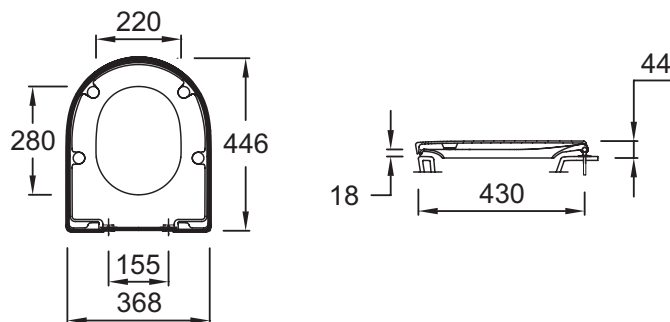

E24888

Коллекция: ODEON RIVE GAUCHE

Отделки*:

00 - Белый

Общие характеристики:

Технические характеристики

- РАЗМЕРЫ (СМ) : 44.60 x 36.80 см
- МАТЕРИАЛ : Термодюр
- ГАРАНТИЯ НА КРЫШКУ-СИДЕНЬЕ : 2 года
- ВЕС : 2.2 кг
- ШАРНИРЫ : Металл
- УПАКОВКА : Единая упаковка

Общая информация

Спецификация продукта : Крышка сиденье. E24888. Коллекция : ODEON RIVE GAUCHE. РАЗМЕРЫ (СМ) : 44.60 x 36.80 см. ВЕС : 2.2 кг. МАТЕРИАЛ : Термодюр. ШАРНИРЫ : Металл. ГАРАНТИЯ НА КРЫШКУ-СИДЕНЬЕ : 2 года. УПАКОВКА : Единая упаковка.