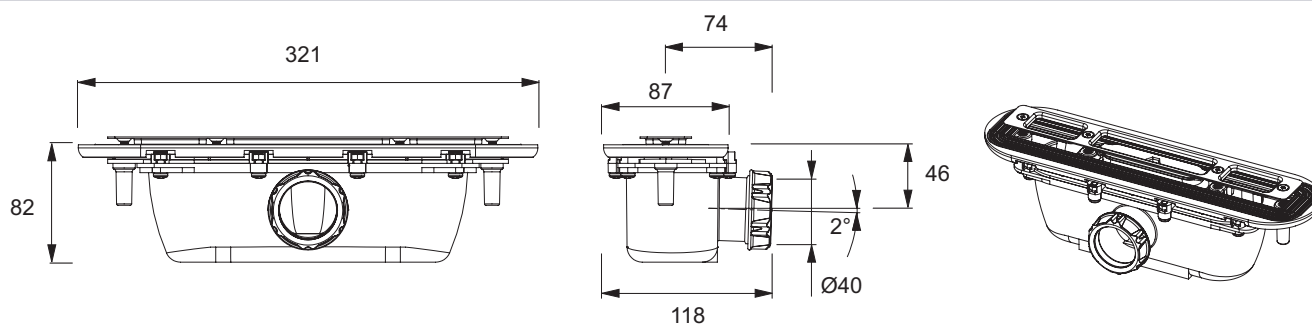

E62622

Коллекция: SURFACE

Отделки*:

NF - Без
отделки

Технические характеристики

• МАТЕРИАЛ : N/A

• АКССУАРЫ : Слив

Общая информация

Спецификация продукта : Слив 40 мм (подходит ко всем размерам). E62622. Коллекция : SURFACE. МАТЕРИАЛ : N/A. АКССУАРЫ : Слив.