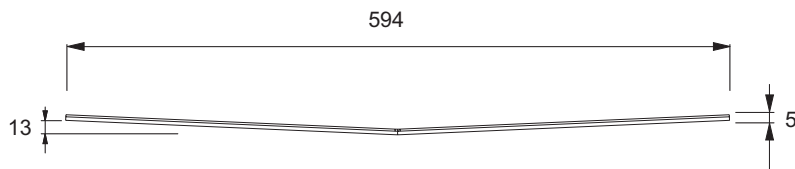

E62620

Коллекция: SURFACE

Отделки*:

V5 - Матовая
Сталь

Технические характеристики

- РАЗМЕРЫ (СМ) : 12 x 0 x 0 см
- АКСЕССУАРЫ : Заглушка

• МАТЕРИАЛ : N/A

Общая информация

Спецификация продукта : Заглушка слива от 90 до 120 см. E62620. Коллекция : SURFACE. РАЗМЕРЫ (СМ) : 12 x 0 x 0 см. МАТЕРИАЛ : N/A. АКСЕССУАРЫ : Заглушка.