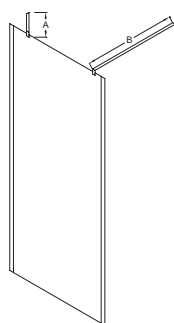

E22BT45

Коллекция: CONTRA

Отделки*:

GA - Серый
Блестящий

Технические характеристики

- РАЗМЕРЫ (CM) : x 54 см
- МАТЕРИАЛ : N/A
- АКСЕССУАРЫ : Душевая штанга
- КРЕПЕЖ ШТАНГИ : 45° на той же стене, что и профиль

Общая информация

Barre de renfort au choix			
	E22BT45	E22BW90	E22BWC
	(A)	(B)	(C)
Mm max	540	1000	620

Спецификация продукта : Горизонтальная штанга (угол 45°). E22BT45. Коллекция : CONTRA. РАЗМЕРЫ (CM) : x 54 см. МАТЕРИАЛ : N/A. АКСЕССУАРЫ : Душевая штанга. КРЕПЕЖ ШТАНГИ : 45° на той же стене, что и профиль.