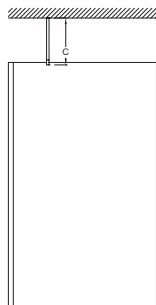

E22BT45

Коллекция: CONTRA

Отделки*:

GA - Серый
Блестящий

Технические характеристики

- РАЗМЕРЫ (CM) : x 54 см
- МАТЕРИАЛ : N/A
- АКСЕССУАРЫ : Душевая штанга
- КРЕПЕЖ ШТАНГИ : 45° на той же стене, что и профиль

Общая информация

Barre de renfort au choix			
	E22BT45	E22BW90	E22BWC
	(A)	(B)	(C)
Mm max	540	1000	620

Спецификация продукта : Горизонтальная штанга (угол 45°). E22BT45. Коллекция : CONTRA. РАЗМЕРЫ (CM) : x 54 см. МАТЕРИАЛ : N/A. АКСЕССУАРЫ : Душевая штанга. КРЕПЕЖ ШТАНГИ : 45° на той же стене, что и профиль.