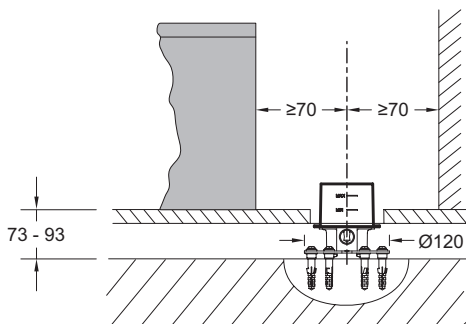

97904D

Коллекция: AVID

Отделки*:

NF - Без отделки

Технические характеристики

- ВЕС : 1.8 кг
- ГАРАНТИЯ НА ОТДЕЛКУ : 10 лет на покрытие "Хром" и 25 лет на покрытие "Полированный никель"

• МАТЕРИАЛ : N/A

Связанные продукты

- E97367 : Однорычажный напольный смеситель для ванны/душа

Общая информация

Спецификация продукта : База для напольного смесителя. 97904D. Коллекция : AVID. ВЕС : 1.8 кг. МАТЕРИАЛ : N/A. ГАРАНТИЯ НА ОТДЕЛКУ : 10 лет на покрытие "Хром" и 25 лет на покрытие "Полированный никель".