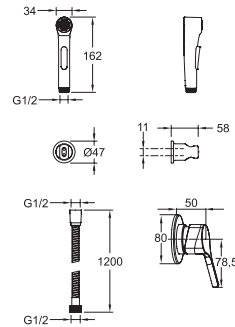

E24610

Коллекция: ELATE

Отделки*:

CP - Хром

Преимущества для конечного пользователя

- Минимализм и удобство для современной ванной комнаты

Технические характеристики

- МАТЕРИАЛ : N/A
- ТИП УСТАНОВКИ : Крепление к стене

Общая информация

Спецификация продукта : Смеситель с гигиеническим душем. E24610. Коллекция : ELATE. МАТЕРИАЛ : N/A. ТИП УСТАНОВКИ : Крепление к стене.