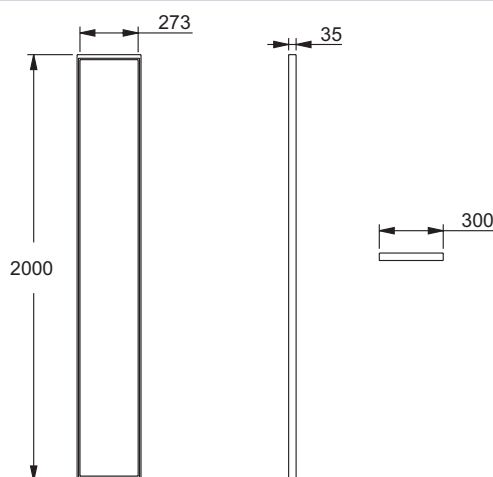

- ЭСТЕТИЧНОСТЬ: Результат вдохновения оконными рамами в мастерской художников - черные профили - идеально сочетаются со смесителями, раковинами и мебелью из этой же коллекции
- СБОРНАЯ КОНСТРУКЦИЯ: Панели 30 и 40 см в 3 разных отделках для сборки индивидуального душевого ограждения размером до 170 см
- ПРОСТОЙ УХОД: Стекло с антиизвестковым покрытием

Технические характеристики

- РАЗМЕРЫ (СМ) : 200 x 30 см
- МАТЕРИАЛ : Стекло с алюминиевой рамой
- ТОЛЩИНА СТЕКЛА В ММ : 6
- ТИП ДУШЕВОГО ОГРАЖДЕНИЯ : Фиксированная панель
- РЕКОМЕНДАЦИИ ПО УХОДУ : Используйте мыльный раствор для очистки поверхности. Не использовать абразивные чистящие средства.
- ВЕС : 10,5 кг
- ТИП УСТАНОВКИ : В нишу или в угол
- ВЫСОТА ПАНЕЛИ В СМ : 200
- ОПИСАНИЕ ПРОДУКТА : Дополнительная панель для создания душевого ограждения по вашим размерам.
- COULEUR DES PROFILÉS : Матовый черный

Продукты для комплектации

- E94WS30 : Душевая панель (начальный модуль) 30 см
- E94WS40 : Душевая панель (начальный модуль) 40 см

Технический чертёж

Спецификация продукта : Душевая панель 30 см. E94WI30. Коллекция : NOUVELLE VAGUE. РАЗМЕРЫ (СМ) : 200 x 30 см. ВЕС : 10,5 кг. МАТЕРИАЛ : Стекло с алюминиевой рамой. ТИП УСТАНОВКИ : В нишу или в угол. ТОЛЩИНА СТЕКЛА В ММ : 6. ВЫСОТА ПАНЕЛИ В СМ : 200. ТИП ДУШЕВОГО ОГРАЖДЕНИЯ : Фиксированная панель. ОПИСАНИЕ ПРОДУКТА : Дополнительная панель для создания душевого ограждения по вашим размерам.. РЕКОМЕНДАЦИИ ПО УХОДУ : Используйте мыльный раствор для очистки поверхности. Не использовать абразивные чистящие средства.. COULEUR DES PROFILÉS : Матовый черный.