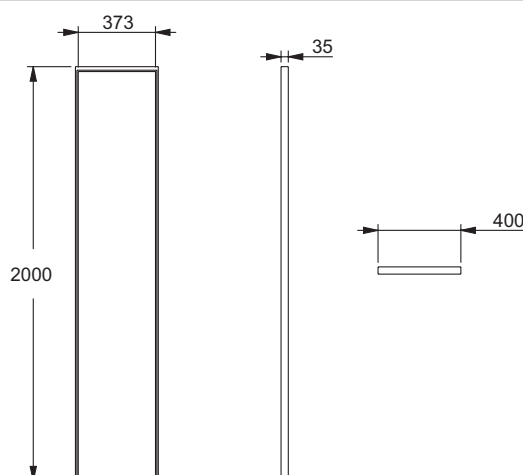

- ЭСТЕТИЧНОСТЬ: Результат вдохновения оконными рамами в мастерской художников - черные профили - идеально сочетаются со смесителями, раковинами и мебелью из этой же коллекции
- СБОРНАЯ КОНСТРУКЦИЯ: Панели 30 и 40 см в 3 разных отделках для сборки индивидуального душевого ограждения размером до 170 см
- ПРОСТОЙ УХОД: Стекло с антиизвестковым покрытием

Технические характеристики

- РАЗМЕРЫ (СМ) : 200 x 40 см
- МАТЕРИАЛ : Стекло с алюминиевой рамой
- ТОЛЩИНА СТЕКЛА В ММ : 6
- ТИП ДУШЕВОГО ОГРАЖДЕНИЯ : Фиксированная панель
- РЕКОМЕНДАЦИИ ПО УХОДУ : Используйте мыльный раствор для очистки поверхности. Не использовать абразивные чистящие средства.
- ВЕС : 13.5 кг
- ТИП УСТАНОВКИ : В нишу или в угол
- ВЫСОТА ПАНЕЛИ В СМ : 200
- ОПИСАНИЕ ПРОДУКТА : Дополнительная панель для создания душевого ограждения по вашим размерам.
- COULEUR DES PROFILÉS : Матовый черный

Продукты для комплектации

- E94WS40 : Душевая панель (начальный модуль) 40 см

Технический чертёж

Спецификация продукта : Душевая панель 40 см. E94WI40. Коллекция : NOUVELLE VAGUE. РАЗМЕРЫ (СМ) : 200 x 40 см. ВЕС : 13.5 кг. МАТЕРИАЛ : Стекло с алюминиевой рамой. ТИП УСТАНОВКИ : В нишу или в угол. ТОЛЩИНА СТЕКЛА В ММ : 6. ВЫСОТА ПАНЕЛИ В СМ : 200. ТИП ДУШЕВОГО ОГРАЖДЕНИЯ : Фиксированная панель. ОПИСАНИЕ ПРОДУКТА : Дополнительная панель для создания душевого ограждения по вашим размерам.. РЕКОМЕНДАЦИИ ПО УХОДУ : Используйте мыльный раствор для очистки поверхности. Не использовать абразивные чистящие средства.. COULEUR DES PROFILÉS : Матовый черный.