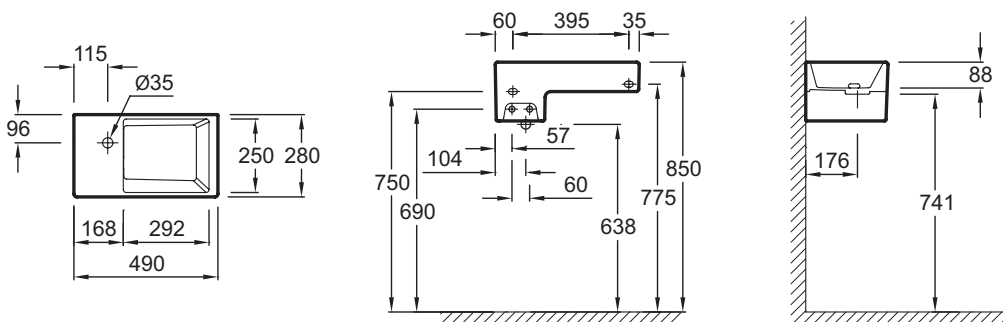

EGA012

Коллекция: TERRACE

Отделки*:

00 - Белый

Общие характеристики:

Преимущества для конечного пользователя

- Уникальный дизайн: Эстетичные, элегантные, точные геометрические линии для современного дизайна, L-образная модель

Технические характеристики

- РАЗМЕРЫ (СМ) : 49 x 28 см
- МАТЕРИАЛ : Санфарфор
- ОТВЕРСТИЯ ДЛЯ СВЕРЛЕНИЯ : 1 отверстием
- ОТВЕРСТИЕ ПЕРЕЛИВА : С отверстием перелива
- РЕКОМЕНДОВАННЫЙ СМЕСИТЕЛЬ : С расходом воды ниже 6 л/мин
- ВЕС : 10 кг
- ТИП УСТАНОВКИ : Подвесные или могут быть установлены вместе с мебелью
- УСТАНОВКА : Стандартные
- ПОСТАВЛЯЕТСЯ С : С подсветкой по краю
- Рекомендуемые смесители: с расходом воды менее 6 л/мин

Общая информация

Спецификация продукта : Рукомойник 49 x 28 см. EGA012. Коллекция : TERRACE. РАЗМЕРЫ (СМ) : 49 x 28 см. ВЕС : 10 кг. МАТЕРИАЛ : Санфарфор. ТИП УСТАНОВКИ : Подвесные или могут быть установлены вместе с мебелью. ОТВЕРСТИЯ ДЛЯ СВЕРЛЕНИЯ : 1 отверстием. УСТАНОВКА : Стандартные. ОТВЕРСТИЕ ПЕРЕЛИВА : С отверстием перелива. ПОСТАВЛЯЕТСЯ С : С подсветкой по краю. РЕКОМЕНДОВАННЫЙ СМЕСИТЕЛЬ : С расходом воды ниже 6 л/мин. Рекомендуемые смесители: с расходом воды менее 6 л/мин.