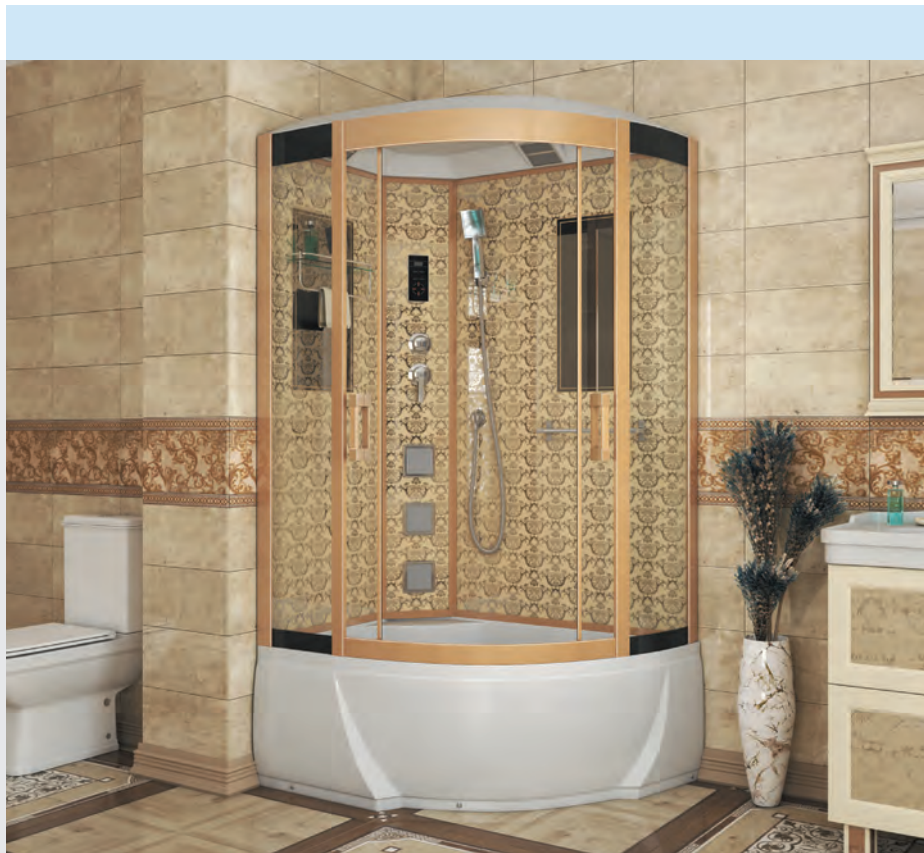

NG-7712G L/R NG-7712W L/R

Размер: 1200 × 800 × 2200 мм

Общие параметры:

Тип: кабина
Форма: асимметрия
Крыша: есть
Поддон: высокий – 38 см, глубина 25 см
Двери: раздвижные, закаленное стекло 6 мм
Задняя стенка: стекло
с рисунком G-золото/W-серебро
Остекление: закаленное прозрачное 5 мм
Профиль: G-золото/ W-серебро
Двойные ролики

Комплектация:

- верхний душ
- ручной душ
- сиденье на поддоне
- сифон с гидрозатвором
- полочка
- полотенцедержатель
- зеркало 2 шт.
- подсветка
- вентиляция
- сенсорный пульт управления с радио
- форсунки 3 шт.

Угол установки определяется по расположению центральной стойки