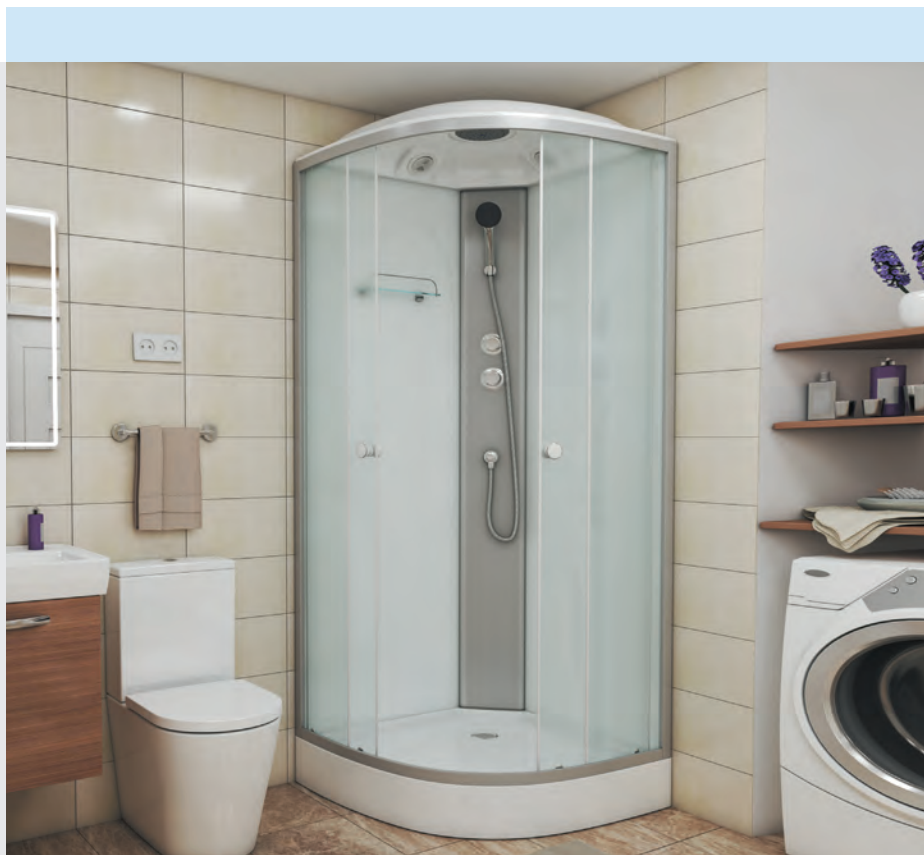

NG-4303/4301/4302

Размер: 800 × 800 × 2150 мм
900 × 900 × 2150 мм
1000 × 1000 × 2150 мм

Общие параметры:

Тип: кабина
Форма: ¼ круга
Крыша: есть
Поддон: низкий – 13 см, глубина 5 см
Задняя стенка: белое закаленное стекло крашеное
Остекление: закаленное матовое
Профиль: матовый хром

Комплектация:

- верхний душ
- ручной душ
- вентиляция
- сифон с гофрой
- полочка