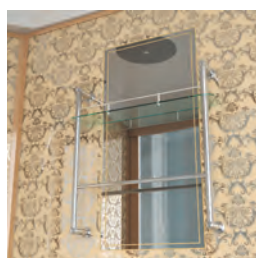

NG-7744G

Размер: 1200 × 1200 × 2200 мм

Общие параметры:

Тип: кабина
Форма: ¼ круга
Крыша: есть
Поддон: высокий 38 см, глубина 25 см
Двери: раздвижные, закаленное стекло 6 мм
Задняя стенка: закаленное стекло с рисунком G-золото
Остекление: закаленное прозрачное 5 мм
Профиль: G-золото
Двойные ролики

Комплектация:

- верхний душ
- ручной душ
- сиденье на поддоне
- сифон с гидрозатвором
- полочка
- полотенцедержатель
- зеркало 2 шт.
- подсветка
- вентиляция
- сенсорный пульт управления с радио
- форсунки 3 шт.