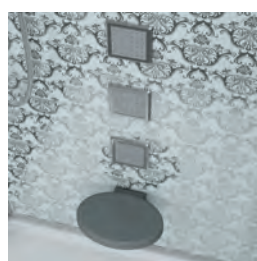

NG-7714G NG-7714W

Размер: 1000 × 900 × 2200 мм

Общие параметры:

Тип: кабина
Форма: прямоугольная
Крыша: есть
Поддон: низкий – 15 см, глубина 5 см
Дверь: распашная, закаленное стекло 6 мм
Задняя стенка: закаленное стекло с рисунком
G-золото/W-серебро
Остекление: закаленное прозрачное 5 мм
Профиль: G-золото/ W-серебро
Металлические петли

Комплектация:

- верхний душ
- ручной душ
- сиденье откидное
- полочка
- сифон с гидрозатвором
- полотенцедержатель
- зеркало
- подсветка
- вентиляция
- сенсорный пульт управления с радио
- форсунки 3 шт.