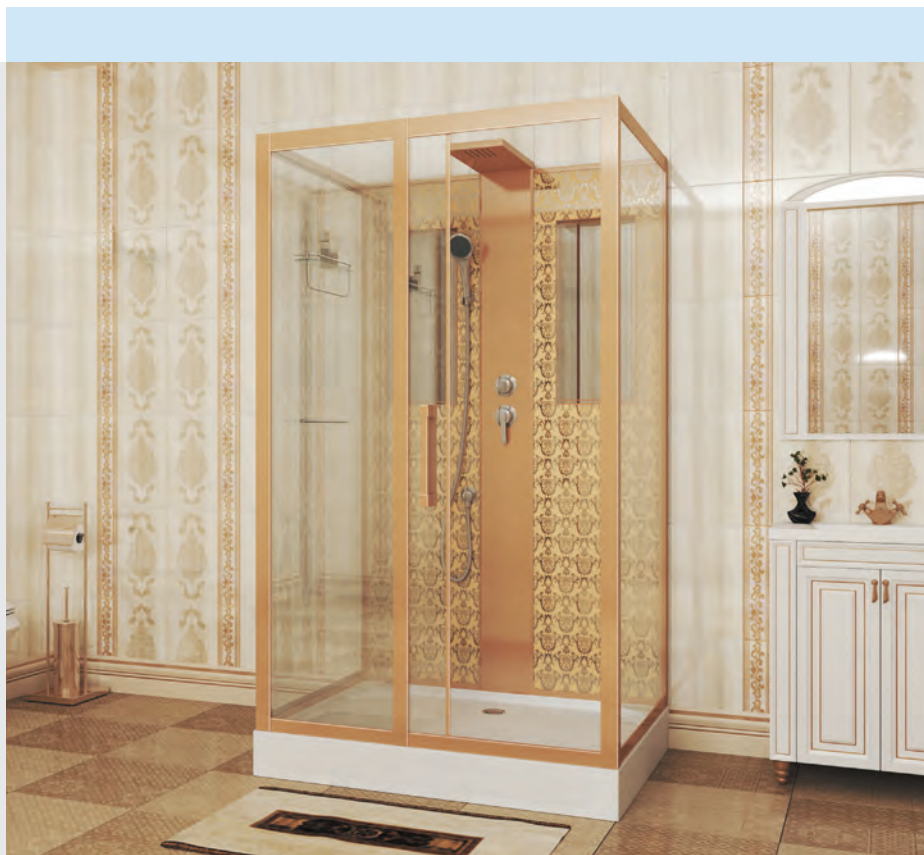

NG-7711GBK

Размер: 900 × 1200 × 2100 мм

Общие параметры:

Тип: кабина
Форма: прямоугольная
Крыша: нет
Поддон: низкий 13 см, глубина 5 см
Дверь: раздвижная, закаленное стекло 6 мм
Задняя стенка: закаленное стекло с рисунком G-золото
Остекление: закаленное прозрачное 5 мм
Профиль: G-золото
Двойные ролики

Комплектация:

- тропический душ
- ручной душ
- полочка
- зеркало 2 шт.
- полотенцедержатель
- сифон с гидрозатвором