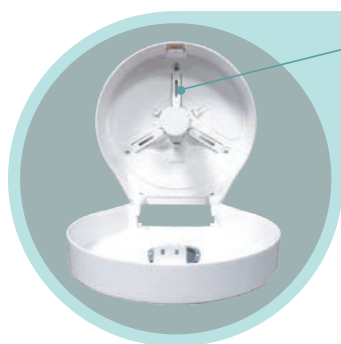

ТЕХНИЧЕСКАЯ ИНФОРМАЦИЯ

Размер: 280 x 270 x 120 мм.

DP01RB

DP01RW

Артикул	Наименование	Диаметр рулона	Цвет
DP01RW	Диспенсер rType для туалетной бумаги в рулонах	до 23 см	Белый
DP01RB	Диспенсер rType для туалетной бумаги в рулонах	до 23 см	Черный