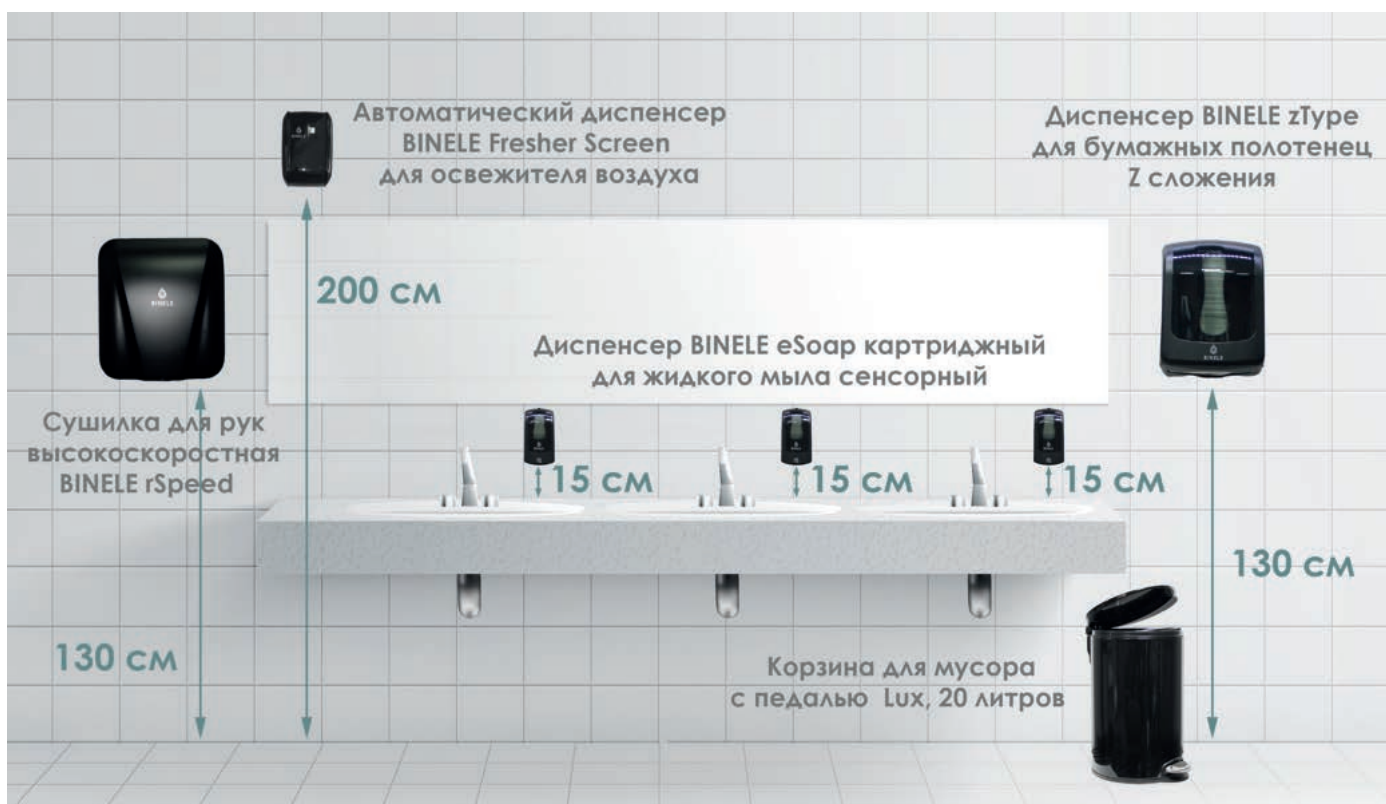

ОБРАЗЕЦ РАЗМЕЩЕНИЯ ОБОРУДОВАНИЯ BINELE

МОБИЛЬНАЯ СТОЙКА ДЛЯ СЕНСОРНОГО ДИСПЕНСЕРА

НОВЫЙ ДИЗАЙН УЛУЧШЕННАЯ ФОРМУЛА

РЕКОМЕНДОВАНО ДЛЯ ПРИМЕНЕНИЯ:

- В медицинских учреждениях
- В образовательных учреждениях
- На детских площадках и фудкортах развлекательных и торговых центрах
- На предприятиях общественного питания
- На производственных предприятиях