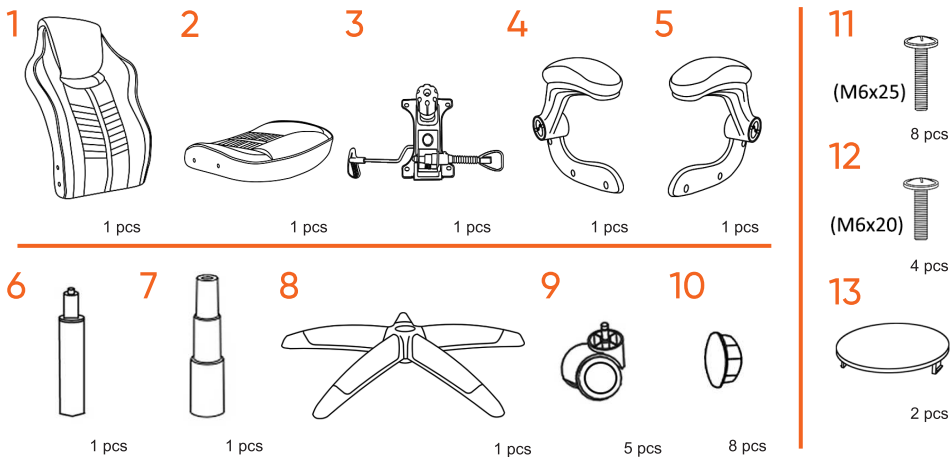

Chairman Game 19

RU ИНСТРУКЦИЯ ПО СБОРКЕ
EN ASSEMBLY INSTRUCTIONS
DE AUFBAUANLEITUNG
FR INSTRUCTIONS DE MONTAGE
IT MANUALE D'USO
ES INSTRUCCIONES DE MONTAJE
CS NÁVOD K MONTÁŽI
KK ЖИНАУ ЖӨНІНДЕГІ НҰСҚАУЛЫҚ