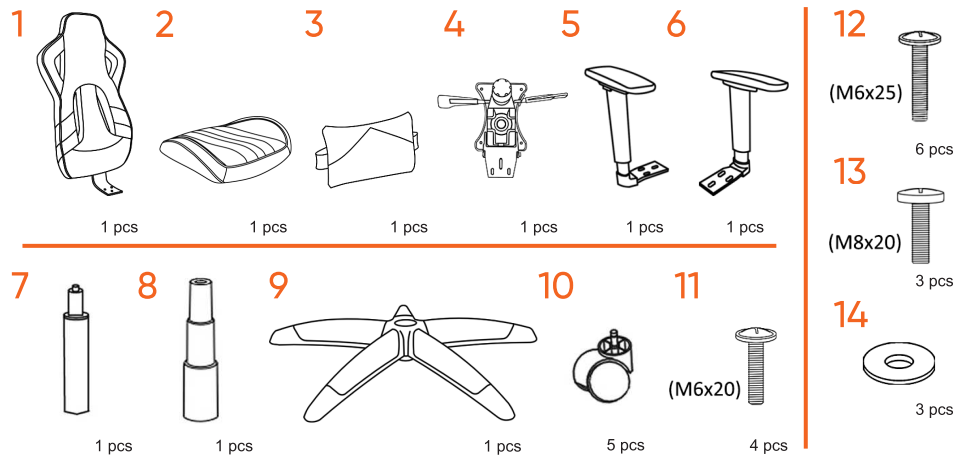

# Chairman Game 25

**RU** ИНСТРУКЦИЯ ПО СБОРКЕ  
**EN** ASSEMBLY INSTRUCTIONS  
**DE** AUFBAUANLEITUNG  
**FR** INSTRUCTIONS DE MONTAGE  
**IT** MANUALE D'USO  
**ES** INSTRUCCIONES DE MONTAJE  
**CS** NÁVOD K MONTÁŽI  
**KK** ЖИНАУ ЖӨНІНДЕГІ НҰСҚАУЛЫҚ