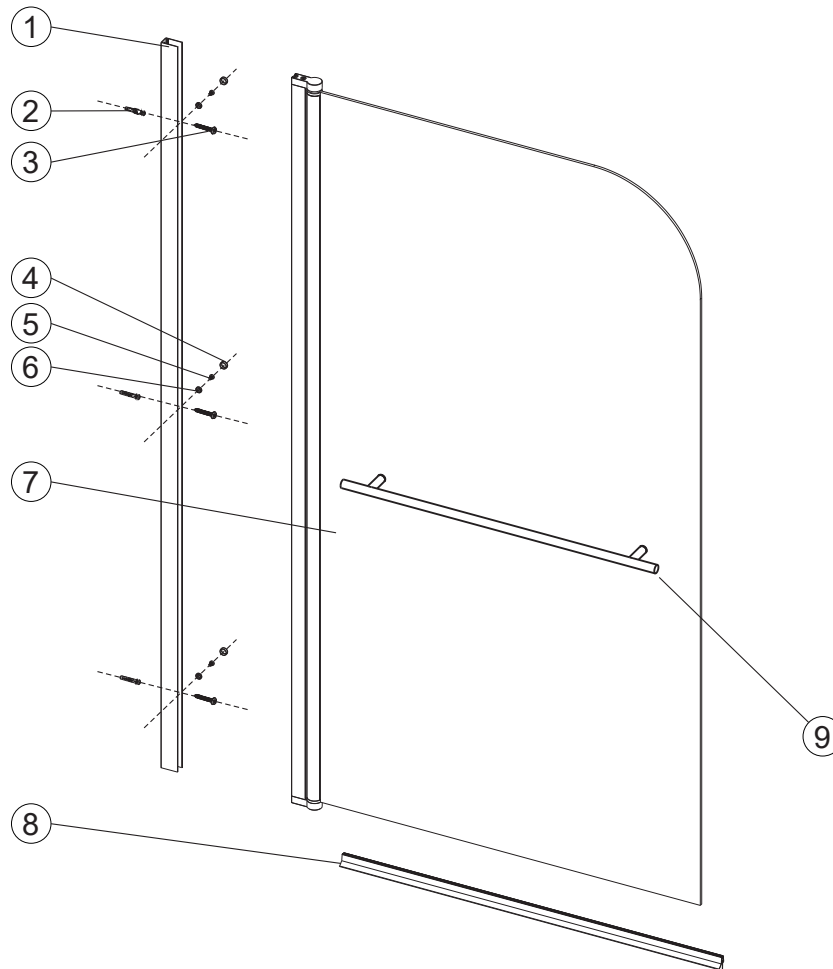

Комплектация и общая схема

①		1x
②		3x
③	ST4*30	3x
④		3x
⑤	ST4*8	3x

⑥		3x
⑦		1x
⑧		1x
⑨		1x