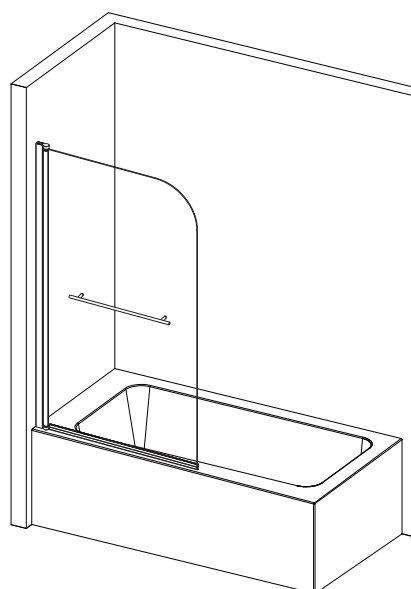

Номинальный размер, A	Установочный размер	
700	675	690
800	775	790
900	875	890

Необходимые инструменты и оборудование

Карандаш

Сверло

Отвертка

Силикон

Рулетка

Молоток

Уровень

Дрель

Данная модель с универсальной установкой