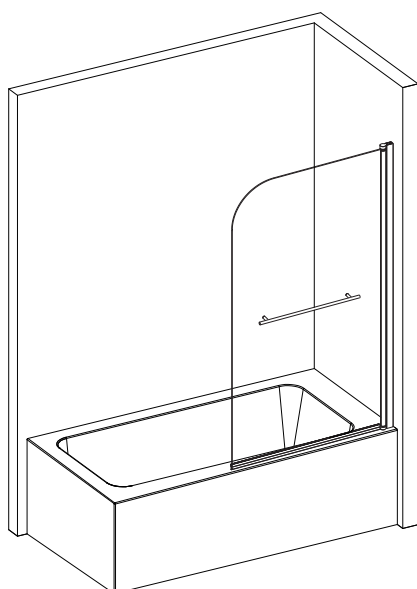

Номинальный размер, A	Установочный размер	
700	675	690
800	775	790
900	875	890

Необходимые инструменты и оборудование

Карандаш

Сверло

Отвертка

Силикон

Рулетка

Молоток

Уровень

Дрель

Данная модель с универсальной установкой