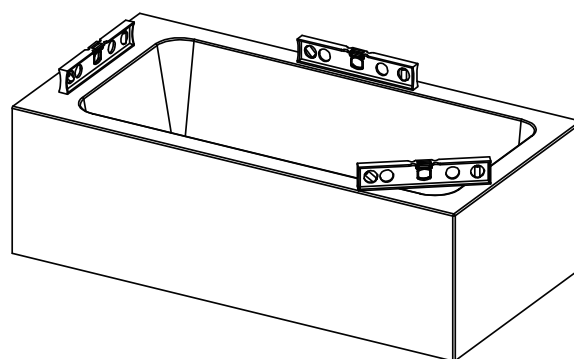

Шторка на ванну

**PL-79/PL-79B**

Инструкция по установке

Пожалуйста, прочитайте инструкцию перед установкой

A

Уровень 100%

Номинальный размер, A	Установочный размер	
700	675	690
800	775	790
900	875	890

Необходимые инструменты и оборудование