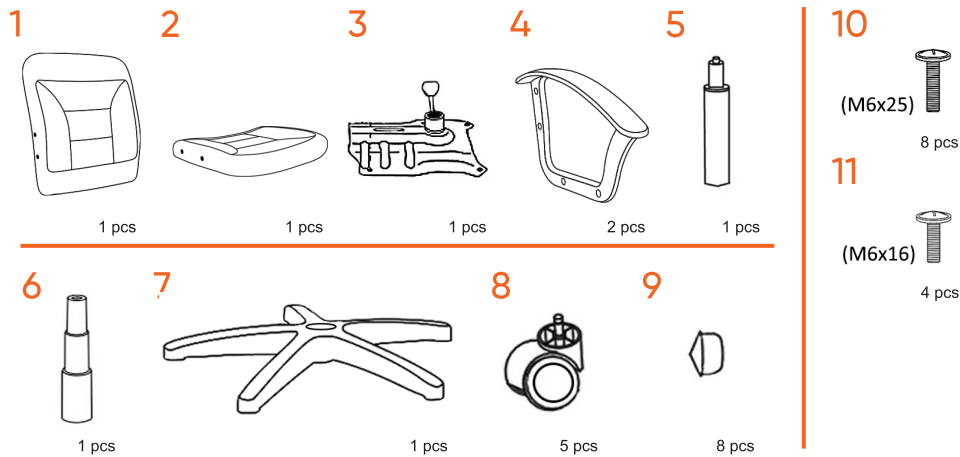

# Chairman 627

**RU** ИНСТРУКЦИЯ ПО СБОРКЕ  
**EN** ASSEMBLY INSTRUCTIONS  
**DE** AUFBAUANLEITUNG  
**FR** INSTRUCTIONS DE MONTAGE  
**IT** MANUALE D'USO  
**ES** INSTRUCCIONES DE MONTAJE  
**CS** NÁVOD K MONTÁŽI  
**KK** ЖИНАУ ЖӨНІНДЕГІ НҰСҚАУЛЫҚ

**STEP 1**  
 ↓  
**STEP 2**

max  
120kg

**CHAIRMAN**  
ПОМОГАЕТ РАБОТАТЬ

🌐 [chairman.ru](http://chairman.ru)  
✉ [info@chairman.ru](mailto:info@chairman.ru)  
📷 [instagram.com/chairman\\_chairs](https://www.instagram.com/chairman_chairs)  
📺 [vk.com/chairman\\_chairs](https://vk.com/chairman_chairs)  
📱 [@chairs.chairman](https://www.facebook.com/@chairs.chairman)