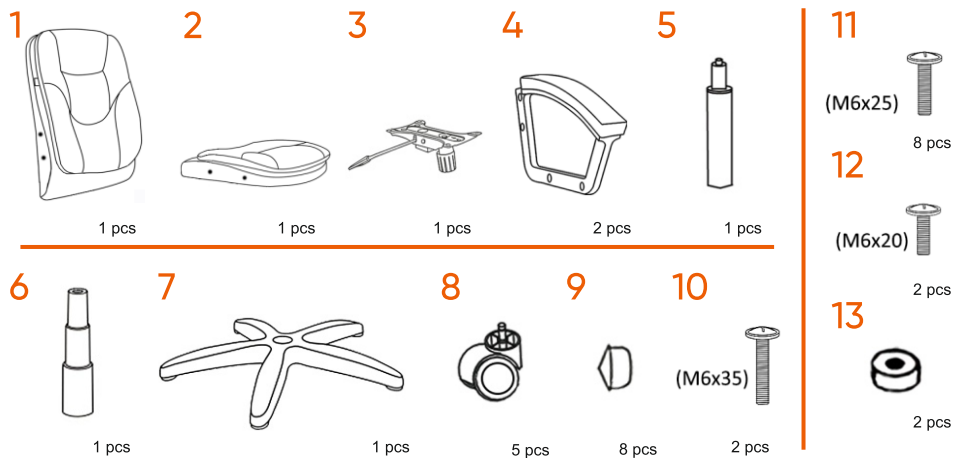

Chairman 668LT

RU ИНСТРУКЦИЯ ПО СБОРКЕ
EN ASSEMBLY INSTRUCTIONS
DE AUFBAUANLEITUNG
FR INSTRUCTIONS DE MONTAGE
IT MANUALE D'USO
ES INSTRUCCIONES DE MONTAJE
CS NÁVOD K MONTÁŽI
KK ЖИНАУ ЖӨНІНДЕГІ НҰСҚАУЛЫҚ