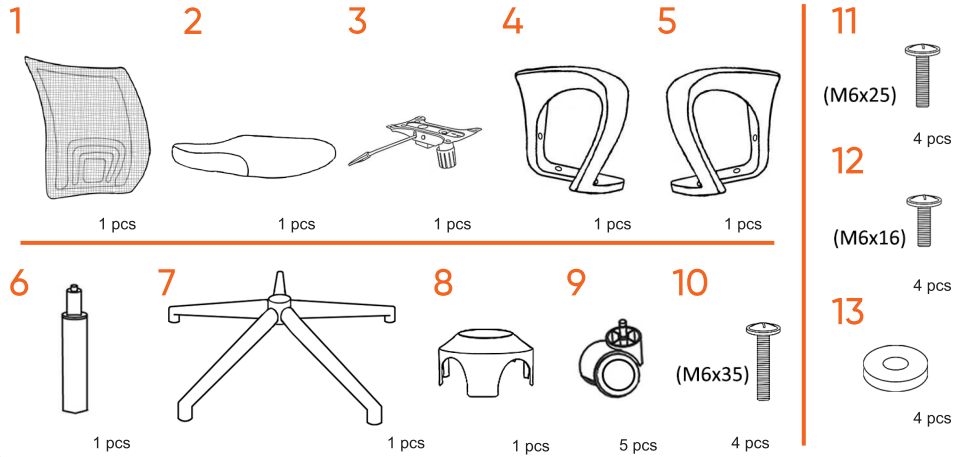

# Chairman 696 chrome

**RU** ИНСТРУКЦИЯ ПО СБОРКЕ  
**EN** ASSEMBLY INSTRUCTIONS  
**DE** AUFBAUANLEITUNG  
**FR** INSTRUCTIONS DE MONTAGE  
**IT** MANUALE D'USO  
**ES** INSTRUCCIONES DE MONTAJE  
**CS** NÁVOD K MONTÁŽI  
**KK** ЖИНАУ ЖӨНІНДЕГІ НҰСҚАУЛЫҚ