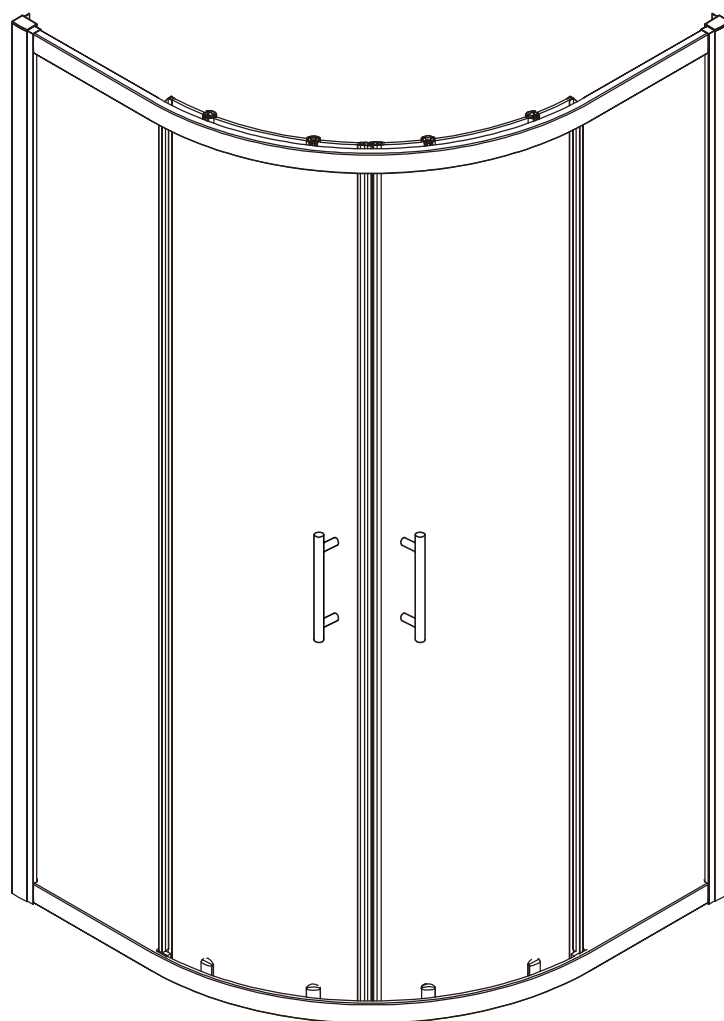

Душевой угол

RV-107/RV-107B

Инструкция по установке

Пожалуйста, прочитайте инструкцию перед установкой

Номинальный размер	Установочный размер	
	A(мм)	B(мм)
800x800	765-790	765-790
900x900	865-890	865-890