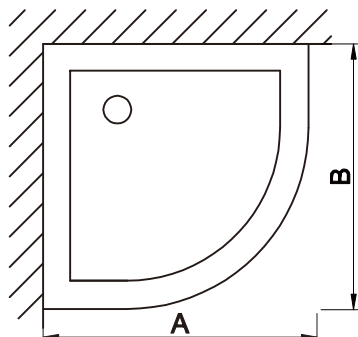

Душевой угол

RV-107/RV-107B

Инструкция по установке

Пожалуйста, прочитайте инструкцию перед установкой

Номинальный размер	Установочный размер	
	A(мм)	B(мм)
800x800	765-790	765-790
900x900	865-890	865-890

## Перечень деталей

1		8x
2		14x
3	 ST4*30	16x
4		2x
5		14x
6	 ST4*16	6x
7		2x
8	 короткий	2x
9	 длинный	2x
10		2x
11		2x
12		2x

13		4x
14	 Lx2 Rx2	4x
15		1x
16	 ST4*10	4x
17		4x
18		4x
19		1x
20		4x
21	 Lx2 Rx2	4x
22		2x
23	 Lx1 Rx1	2x