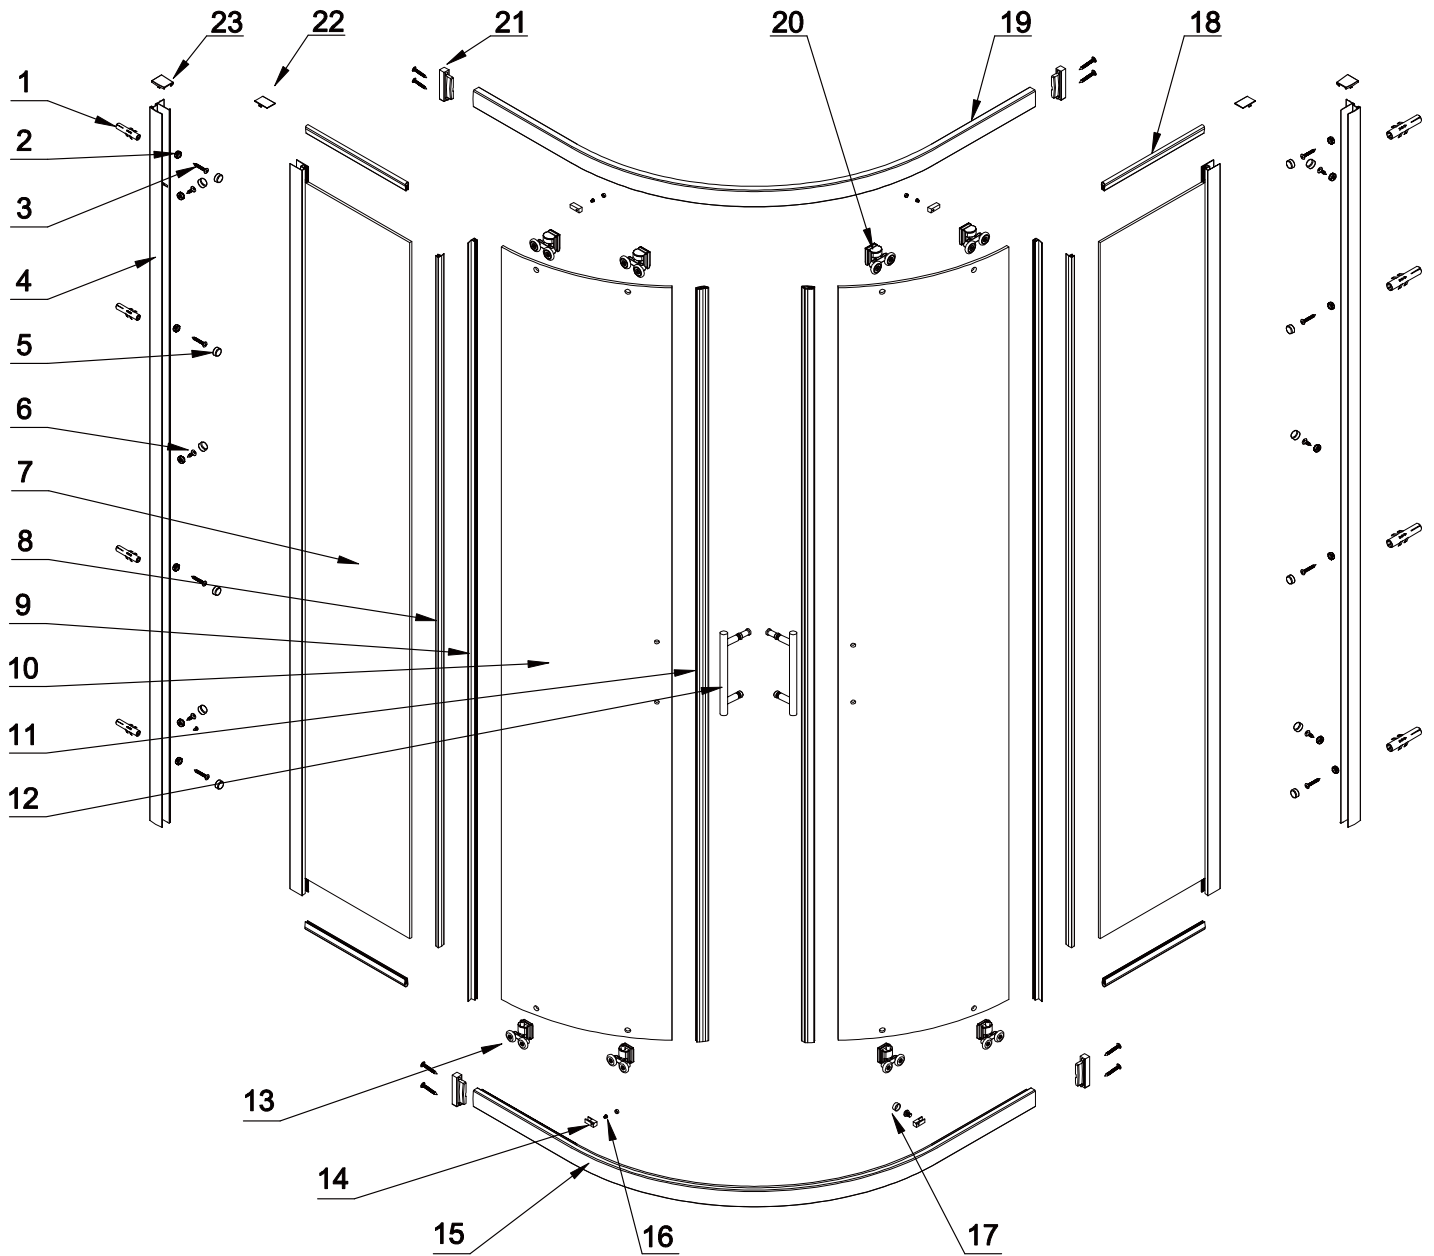

Душевой угол

RV-107/RV-107B

Инструкция по установке

Пожалуйста, прочитайте инструкцию перед установкой

Номинальный размер	Установочный размер	
	A(мм)	B(мм)
800x800	765-790	765-790
900x900	865-890	865-890

## Схематическое изображение

## Перечень деталей

1		8x
2		14x
3	 ST4*30	16x
4		2x
5		14x
6	 ST4*16	6x
7		2x
8	 короткий	2x
9	 длинный	2x
10		2x
11		2x
12		2x

13		4x
14	 Lx2 Rx2	4x
15		1x
16	 ST4*10	4x
17		4x
18		4x
19		1x
20		4x
21	 Lx2 Rx2	4x
22		2x
23	 Lx1 Rx1	2x