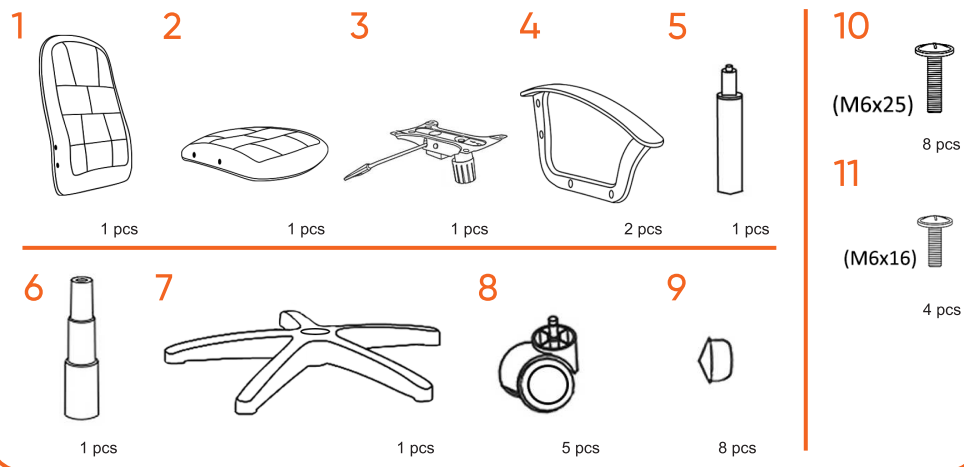

Chairman 737

RU ИНСТРУКЦИЯ ПО СБОРКЕ
EN ASSEMBLY INSTRUCTIONS
DE AUFBAUANLEITUNG
FR INSTRUCTIONS DE MONTAGE
IT MANUALE D'USO
ES INSTRUCCIONES DE MONTAJE
CS NÁVOD K MONTÁŽI
KK ЖИНАУ ЖӨНІНДЕГІ НҰСҚАУЛЫҚ

CHAIRMAN
ПОМОГАЕТ РАБОТАТЬ