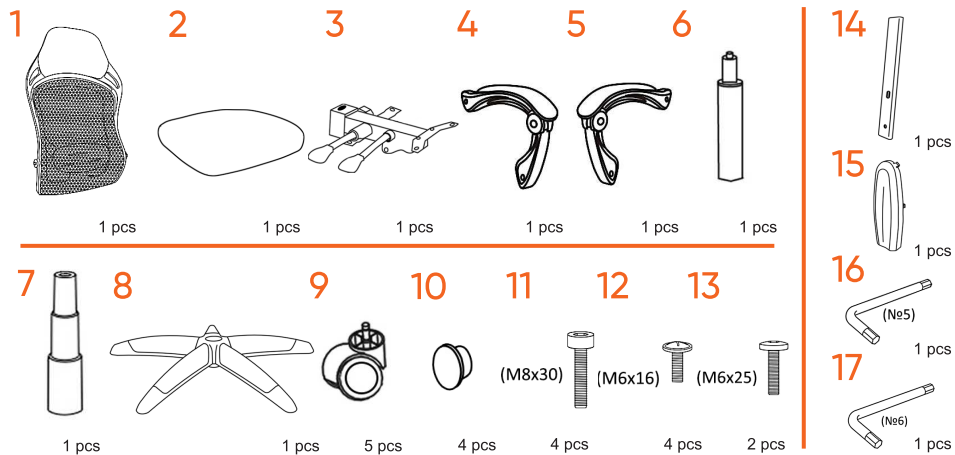

# Chairman Game 12

**RU** ИНСТРУКЦИЯ ПО СБОРКЕ  
**EN** ASSEMBLY INSTRUCTIONS  
**DE** AUFBAUANLEITUNG  
**FR** INSTRUCTIONS DE MONTAGE  
**IT** MANUALE D'USO  
**ES** INSTRUCCIONES DE MONTAJE  
**CS** NÁVOD K MONTÁŽI  
**KK** ЖИНАУ ЖӨНІНДЕГІ НҰСҚАУЛЫҚ