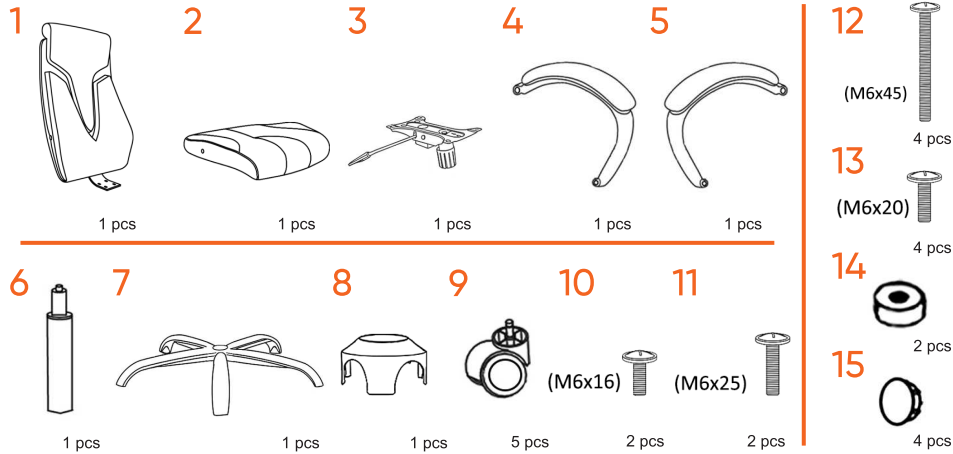

# Chairman 901

**RU** ИНСТРУКЦИЯ ПО СБОРКЕ  
**EN** ASSEMBLY INSTRUCTIONS  
**DE** AUFBAUANLEITUNG  
**FR** INSTRUCTIONS DE MONTAGE  
**IT** MANUALE D'USO  
**ES** INSTRUCCIONES DE MONTAJE  
**CS** NÁVOD K MONTÁŽI  
**KK** ЖИНАУ ЖӨНІНДЕГІ НҰСҚАУЛЫҚ