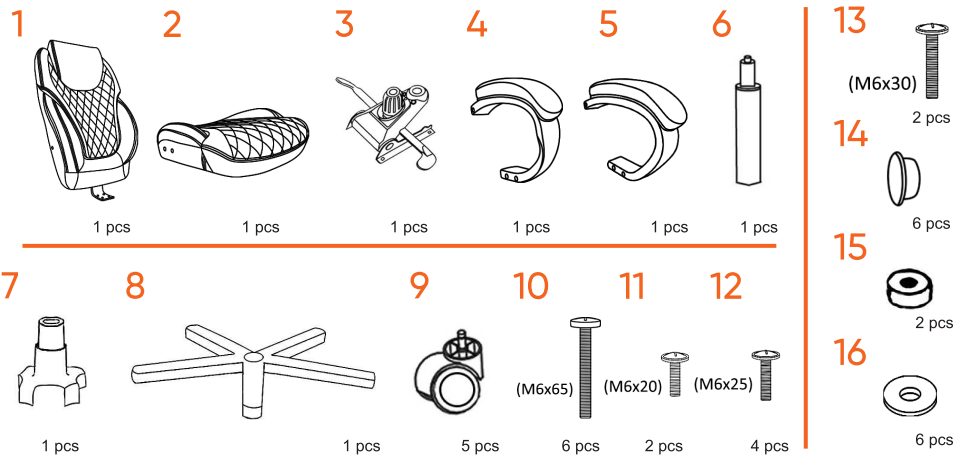

Chairman 406

RU ИНСТРУКЦИЯ ПО СБОРКЕ
EN ASSEMBLY INSTRUCTIONS
DE AUFBAUANLEITUNG
FR INSTRUCTIONS DE MONTAGE
IT MANUALE D'USO
ES INSTRUCCIONES DE MONTAJE
CS NÁVOD K MONTÁŽI
KK ЖИНАУ ЖӨНІНДЕГІ НҰСҚАУЛЫҚ

STEP 1
 ↓
STEP 2