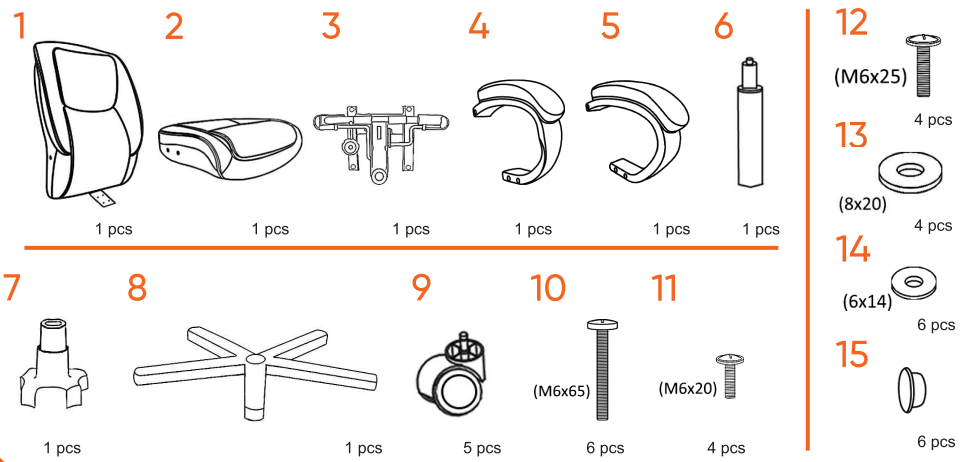

# Chairman 408

**RU** ИНСТРУКЦИЯ ПО СБОРКЕ  
**EN** ASSEMBLY INSTRUCTIONS  
**DE** AUFBAUANLEITUNG  
**FR** INSTRUCTIONS DE MONTAGE  
**IT** MANUALE D'USO  
**ES** INSTRUCCIONES DE MONTAJE  
**CS** NÁVOD K MONTÁŽI  
**KK** ЖИНАУ ЖӨНІНДЕГІ НҰСҚАУЛЫҚ