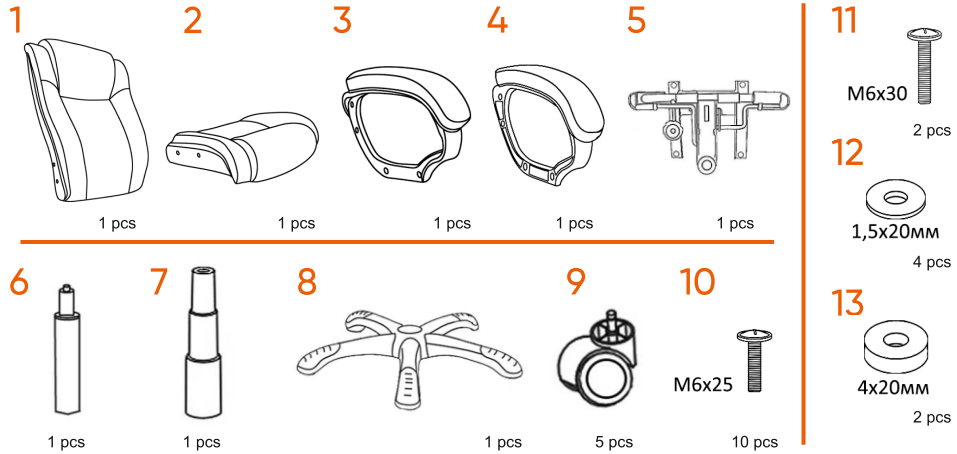

# Chairman 410

**RU** ИНСТРУКЦИЯ ПО СБОРКЕ  
**EN** ASSEMBLY INSTRUCTIONS  
**DE** AUFBAUANLEITUNG  
**FR** INSTRUCTIONS DE MONTAGE  
**IT** MANUALE D'USO  
**ES** INSTRUCCIONES DE MONTAJE  
**CS** NÁVOD K MONTÁŽI  
**KK** ЖИНАУ ЖӨНІНДЕГІ НҮСҚАУЛЫҚ