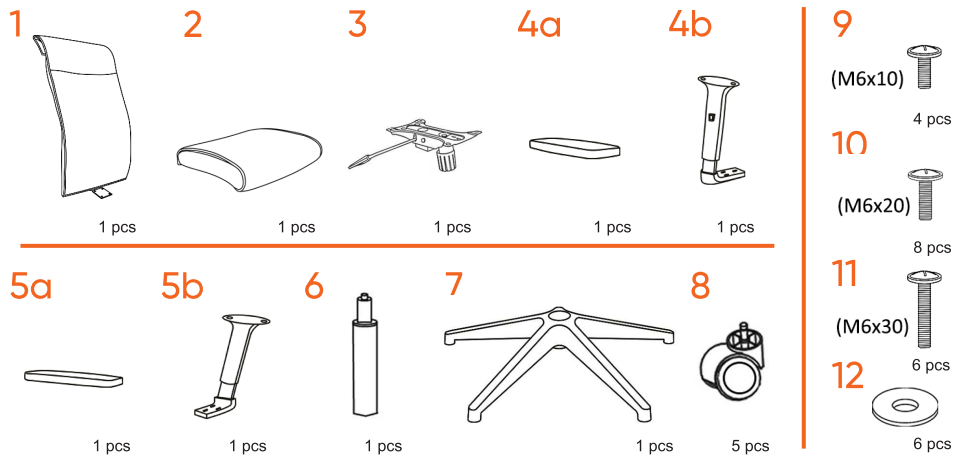

Chairman 510

RU ИНСТРУКЦИЯ ПО СБОРКЕ
EN ASSEMBLY INSTRUCTIONS
DE AUFBAUANLEITUNG
FR INSTRUCTIONS DE MONTAGE
IT MANUALE D'USO
ES INSTRUCCIONES DE MONTAJE
CS NÁVOD K MONTÁŽI
KK ЖИНАУ ЖӨНІНДЕГІ НҰСҚАУЛЫҚ

CHAIRMAN
ПОМОГАЕТ РАБОТАТЬ