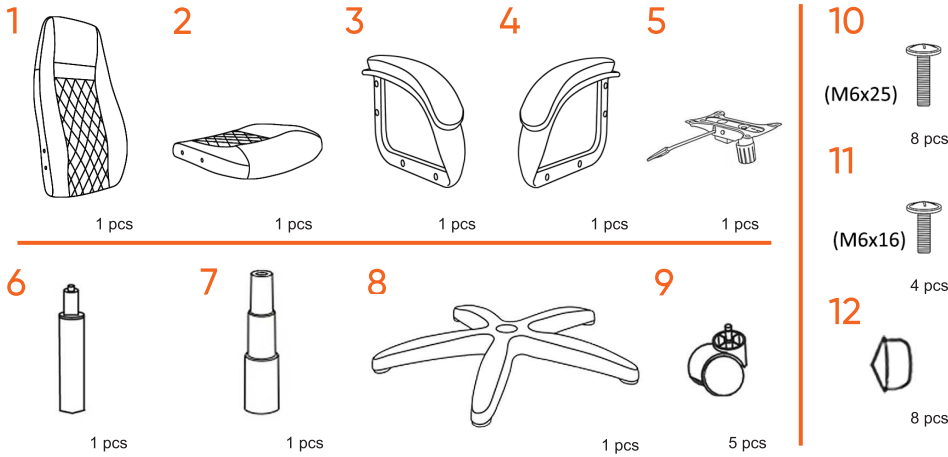

Chairman 950LT

RU ИНСТРУКЦИЯ ПО СБОРКЕ
EN ASSEMBLY INSTRUCTIONS
DE AUFBAUANLEITUNG
FR INSTRUCTIONS DE MONTAGE
IT MANUALE D'USO
ES INSTRUCCIONES DE MONTAJE
CS NÁVOD K MONTÁŽI
KK ЖИНАУ ЖӨНІНДЕГІ НҰСҚАУЛЫҚ