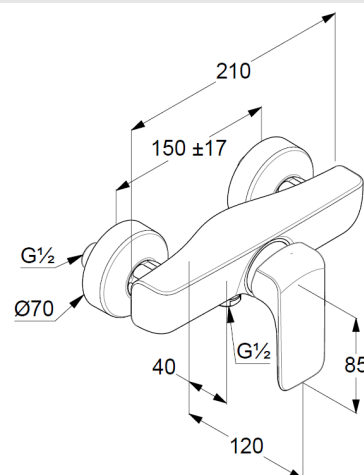

Техкарта

KLUDI AMEO

однорычажный смеситель для душа DN 15

№ арт.:

41 710 05 75

Поверхн.:

хром

Описание:

однорычажный смеситель для душа
литой рычаг
класс расхода воды B
керамический картридж с ограничителем
горячей воды
отвод для душа G 1/2
клапан защиты от обратного потока
эксцентрики

Фото

Размеры

График расхода воды