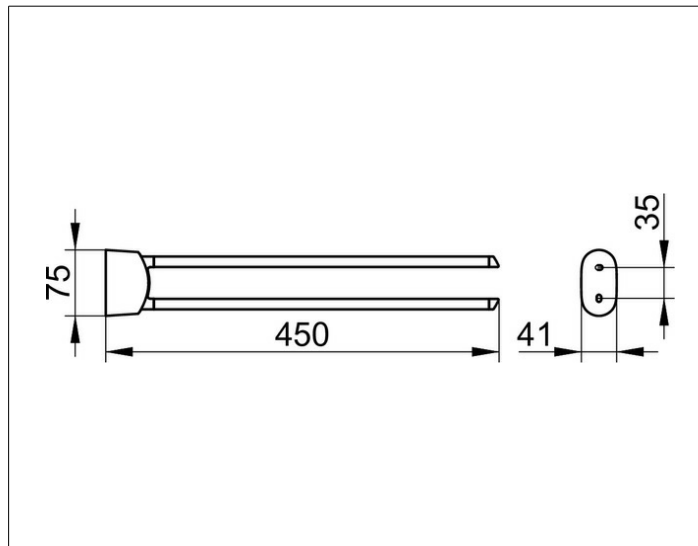

Elegance

11618010000 Полотенцедержатель

ИЗДЕЛИЕ

ЧЕРТЕЖ

ОПИСАНИЕ ИЗДЕЛИЯ

двойной, поворотный

ПОВЕРХНОСТЬ

хром

ГАБАРИТЫ

450 mm

СПЕЦИФИКАЦИИ

KEUCO ELEGANCE Towel holder 11618010000
Chrome-plated Towel holder with an elegant shape,
slightly shaped surface with a timeless design,
two arms, swiveling
Projection: 17-11/16",
The Towel hook will be discretely mounted
incl. corrosion-free mounting material