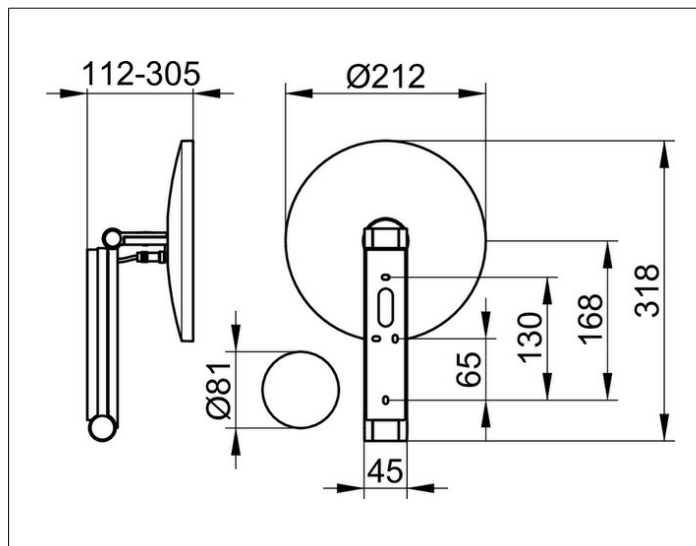

Kosmetikspiegel

17612019002 Косметическое зеркало

ИЗДЕЛИЕ**ЧЕРТЕЖ****ОПИСАНИЕ ИЗДЕЛИЯ**

с подсветкой, 5-уровневое переключение цвета подсветки от 2700 Кельвин (теплый белый) до 6500 Кельвин (дневной свет), стеклянная панель управления, электрокабель интегрирован в поворотный кронштейн, настенная модель на кронштейне с шарниром, регулируется в трех плоскостях, одностороннее зеркало, вогнутое, коэффициент увеличения x 5

KEUCO iLook_move cosmetic mirror, 17612019002

high quality cosmetic mirror, round,

chrome-plated, illuminated,

on pivoted rail,

wall-mounted surface with 4 fixing points

for optimal load distribution,

adjustable in three dimensions, one-sided mirror,

high quality, easy to clean glass control panel

with capacitive touch sensor and LED display,

Light colours: 2700 Kelvin (warm white) – 6500 Kelvin (daylight),

5-stage adjustable light colour,

Height wall fixing 180 mm, width ca. 45 mm,

max. height ca. 500 mm,

outside diameter 212 mm, max. depth ca. 300 mm,

the cosmetic mirror is fixed concealed

delivery includes anti-corrosion fixings

Note:

Transformer to be housed in recessed function box (68mm)