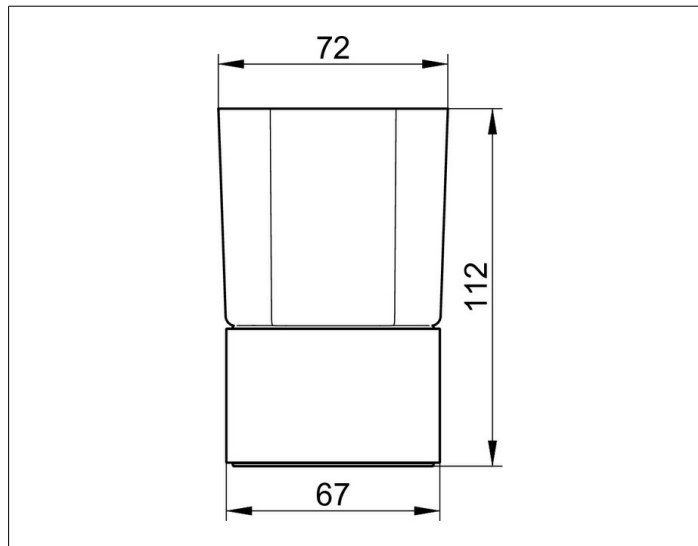

**Elegance**

11650019001 Держатель стакана

**ИЗДЕЛИЕ**

**ЧЕРТЕЖ**

**ОПИСАНИЕ ИЗДЕЛИЯ**

настольная модель, в комплекте с хрустальным стаканом, матовый

**ПОВЕРХНОСТЬ**

хром

**СПЕЦИФИКАЦИИ**

KEUCO ELEGANCE tumbler holder 11650019001, table model, complete with crystal glass tumbler matt chrome-plated tumbler holder in an elegant design easy to clean, width 2-13/16", height 4-7/16"