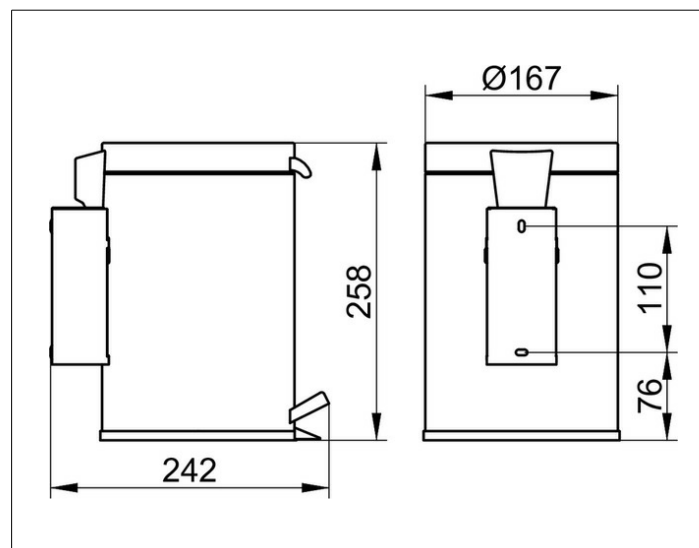

Plan

14977010000 Ведро для мусора

ИЗДЕЛИЕ**ОПИСАНИЕ ИЗДЕЛИЯ**

настенное, вместимость: 3 л

ПОВЕРХНОСТЬ

хром finish(с эффектом полированной нержавеющей ста

ЧЕРТЕЖ**СПЕЦИФИКАЦИИ**

KEUCO PLAN sanitary waste bin 14977010000
chrome-finished (polished stainless steel) sanitary waste bin
wall mounted model, with lid and foot pedal,
complete with removable synthetic insert for easy cleaning
capacity: 101.44 oz
height 10-3/16", diameter 6-9/16",
projection 9-1/2"
The sanitary waste bin is fitted with 2 hidden fixing points
incl. corrosion-free mounting material