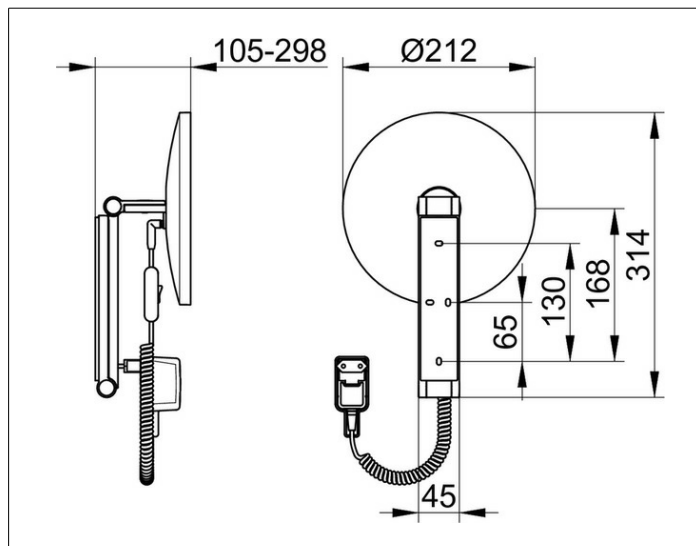

Kosmetikspiegel

17612019001 Косметическое зеркало

ИЗДЕЛИЕ**ЧЕРТЕЖ****ОПИСАНИЕ ИЗДЕЛИЯ**

с подсветкой, 1 цвет подсветки 6500 Кельвин (дневной свет),
 подсоединение к электропитанию через спиралевидный кабель (400 мм), настенная модель на кронштейне с шарниром, регулируется в трех плоскостях, одностороннее зеркало, вогнутое, коэффициент увеличения x 5
 Управление:
 через кабель со штекером
 Электроснабжение:
 подключение к сети через трансформатор со штекером 12 В,
 Напряжение на входе: 100-240 В,
 Потребление в режиме ожидания: < 0,3 Вт
 Подсветка:
 Светодиод 4,5 Вт (срок работы > 50.000 часов)
 ЕЕК: D , 5 kWh/1000h

ПОВЕРХНОСТЬ

хром

ГАБАРИТЫ

mit Steckertrafo

СПЕЦИФИКАЦИИ

KEUCO iLook_move Cosmetic mirror, 17612019001
 high quality cosmetic mirror, round,
 chrome-plated, illuminated,
 on pivoted rail,
 wall-mounted surface with 4 fixing points
 for optimal load distribution,
 adjustable in three dimensions, one-sided mirror concave,
 magnification factor x 5,
 power supply with 12 V adapter, input 100-240 V (included)
 and a white spiral cord, 400 mm, and cable switch,
 Lighting: 1 x 4,5 Watt LED (maintenance-free lamps),
 Standby consumption: smaller 0,5 Watt,
 Light colours: 6500 Kelvin (daylight),
 Height wall fixing 180 mm, width ca. 45 mm,
 max. height ca. 500 mm,
 outside diameters 212 mm, max. depth ca. 300 mm,
 delivery includes anti-corrosion fixings