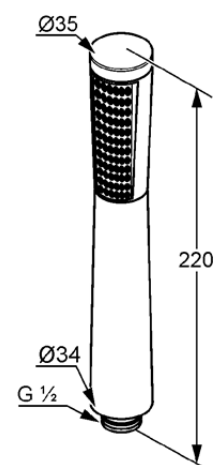

Изделие: **KLUDI A-QA**  
душевая лейка DN 15

Номер артикула: **39 100 05-00**

Поверхность: **хром**

Описание изделия:

система быстрой очистки  
от известкового налета  
класс расхода воды B  
класс шума I

Дополнительная информация:

Класс расхода воды B:  
макс. расход воды до 25 л/мин. при давлении 3 бара

Класс шума I:  
макс. 20 дБ при давлении 3 бара

Фото продукта

Размеры

График расхода воды