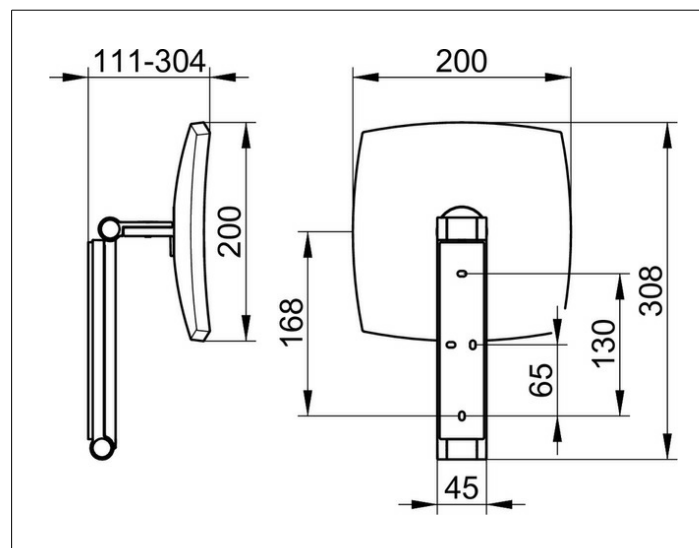

**Kosmetikspiegel**

17613010000 Косметическое зеркало

**ИЗДЕЛИЕ****ОПИСАНИЕ ИЗДЕЛИЯ**

без подсветки,  
настенная модель на кронштейне с шарниром,  
регулируется в трех плоскостях  
одностороннее зеркало, вогнутое,  
фактор увеличения x 5

**ПОВЕРХНОСТЬ**

хром

**ЧЕРТЕЖ****СПЕЦИФИКАЦИИ**

KEUCO iLook\_move cosmetic mirror, 17613010000  
high quality cosmetic mirror, square,  
chrome-plated, non illuminated,  
on pivoted rail, surface wall-mounted with 4 fixing points  
for an optimal load distribution,  
adjustable in three dimensions,  
one-sided mirror, concave,  
magnification factor x 5,  
Height wall mounting 7-1/8", Width ca. 1-3/4",  
max. Height ca. 19-11/16", External dimensions 7-7/8" x 7-7/8",  
max. depth ca. 12"