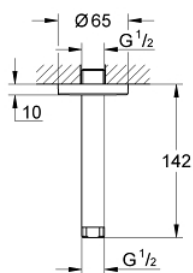

28 724 000 RAINSHOWER ПОТОЛОЧНЫЙ ДУШЕВОЙ КРОНШТЕЙН 142 ММ

ОПИСАНИЕ ПРОДУКТА

- резьбовое соединение 1/2"
- GROHE StarLight хромированное покрытие поверхности

28 724 000 **RAINSHOWER ПОТОЛОЧНЫЙ ДУШЕВОЙ КРОНШТЕЙН 142 ММ**

ЗАПАСНЫЕ ЧАСТИ

1: Розетка (Order-nr. 11741000)