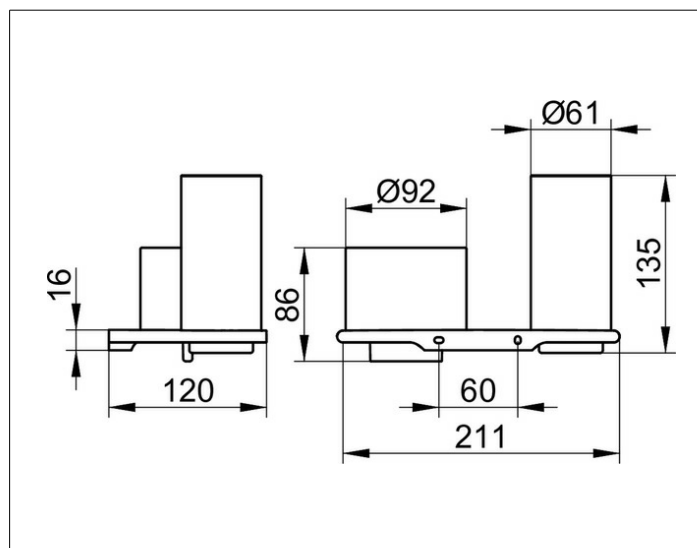

Edition 400**11553019000** Двойной держатель со стаканом и дозатором жидкого мыла**ИЗДЕЛИЕ****ЧЕРТЕЖ****ОПИСАНИЕ ИЗДЕЛИЯ**

в комплекте:

1 x хрустальный стакан

1 x дозатор для жидкого мыла

в комплекте из матовой хрустальной колбы и насосиком для жидкого мыла

Объем: около 150 мл

дозировка: около 0,5 мл/нажатие

ПОВЕРХНОСТЬ

хром

СПЕЦИФИКАЦИИ

KEUCO Edition 400 double holder, with glass and lotion dispenser, 11553019000 double holder in sculptural design, chrome-plated holder with slightly rounded edges, complete with:

- 1 x crystal glass and
- 1 x lotion dispenser with matt crystal glass, with high-quality and durable pump for liquid soap, capacity approx. 5.07 oz, dosage approx. 0.02 oz/stroke, easy to clean, wall-mounted, height 5-5/16", width 8-5/16", depth 4-3/4", the double holder is fitted concealed, delivery includes anti-corrosion fixings